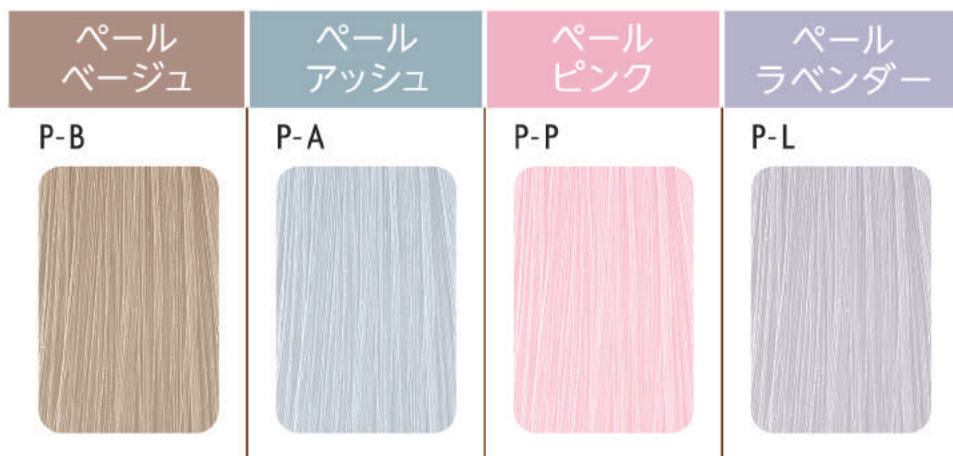

Brown Line

[ブラウンライン]

TINT

| | チェスナット ブラウン | グレージュ ブラウン | アッシュグレイ ブラウン | オリーブ ブラウン | ゴールド ブラウン | ウォーム ブラウン | モカ ブラウン | ピンク ブラウン |
|----|--|---|---|--|---|--|--|--|
| L | L-CB  | L-GRB  | L-AGB  | L-OB  | L-GB  | L-WB  | L-MB  | L-PB  |
| M | M-CB  | M-GRB  | M-AGB  | M-OB  | M-GB  | M-WB  | M-MB  | M-PB  |
| D | D-CB  | D-GRB  | D-AGB  | | | D-WB  | D-MB  | D-PB  |
| UD | UD-CB  | | | | | | | |

Brown Line

[ブラウンライン]

仕上がりイメージ (GRAY 30%)

| | チェスナット ブラウン | グレージュ ブラウン | アッシュグレイ ブラウン | オリーブ ブラウン | ゴールド ブラウン | ウォーム ブラウン | モカ ブラウン | ピンク ブラウン |
|----|--|---|---|--|---|--|--|--|
| L | L-CB  | L-GRB  | L-AGB  | L-OB  | L-GB  | L-WB  | L-MB  | L-PB  |
| M | M-CB  | M-GRB  | M-AGB  | M-OB  | M-GB  | M-WB  | M-MB  | M-PB  |
| D | D-CB  | D-GRB  | D-AGB  | | | D-WB  | D-MB  | D-PB  |
| UD | UD-CB  | | | | | | | |

Pale Line [ペールライン]

Monotone Line [モトーンライン]

Vivid Line [ビビッドライン]

* 毛束写真は、イメージです。印刷条件により多少の色味の違いがあります。