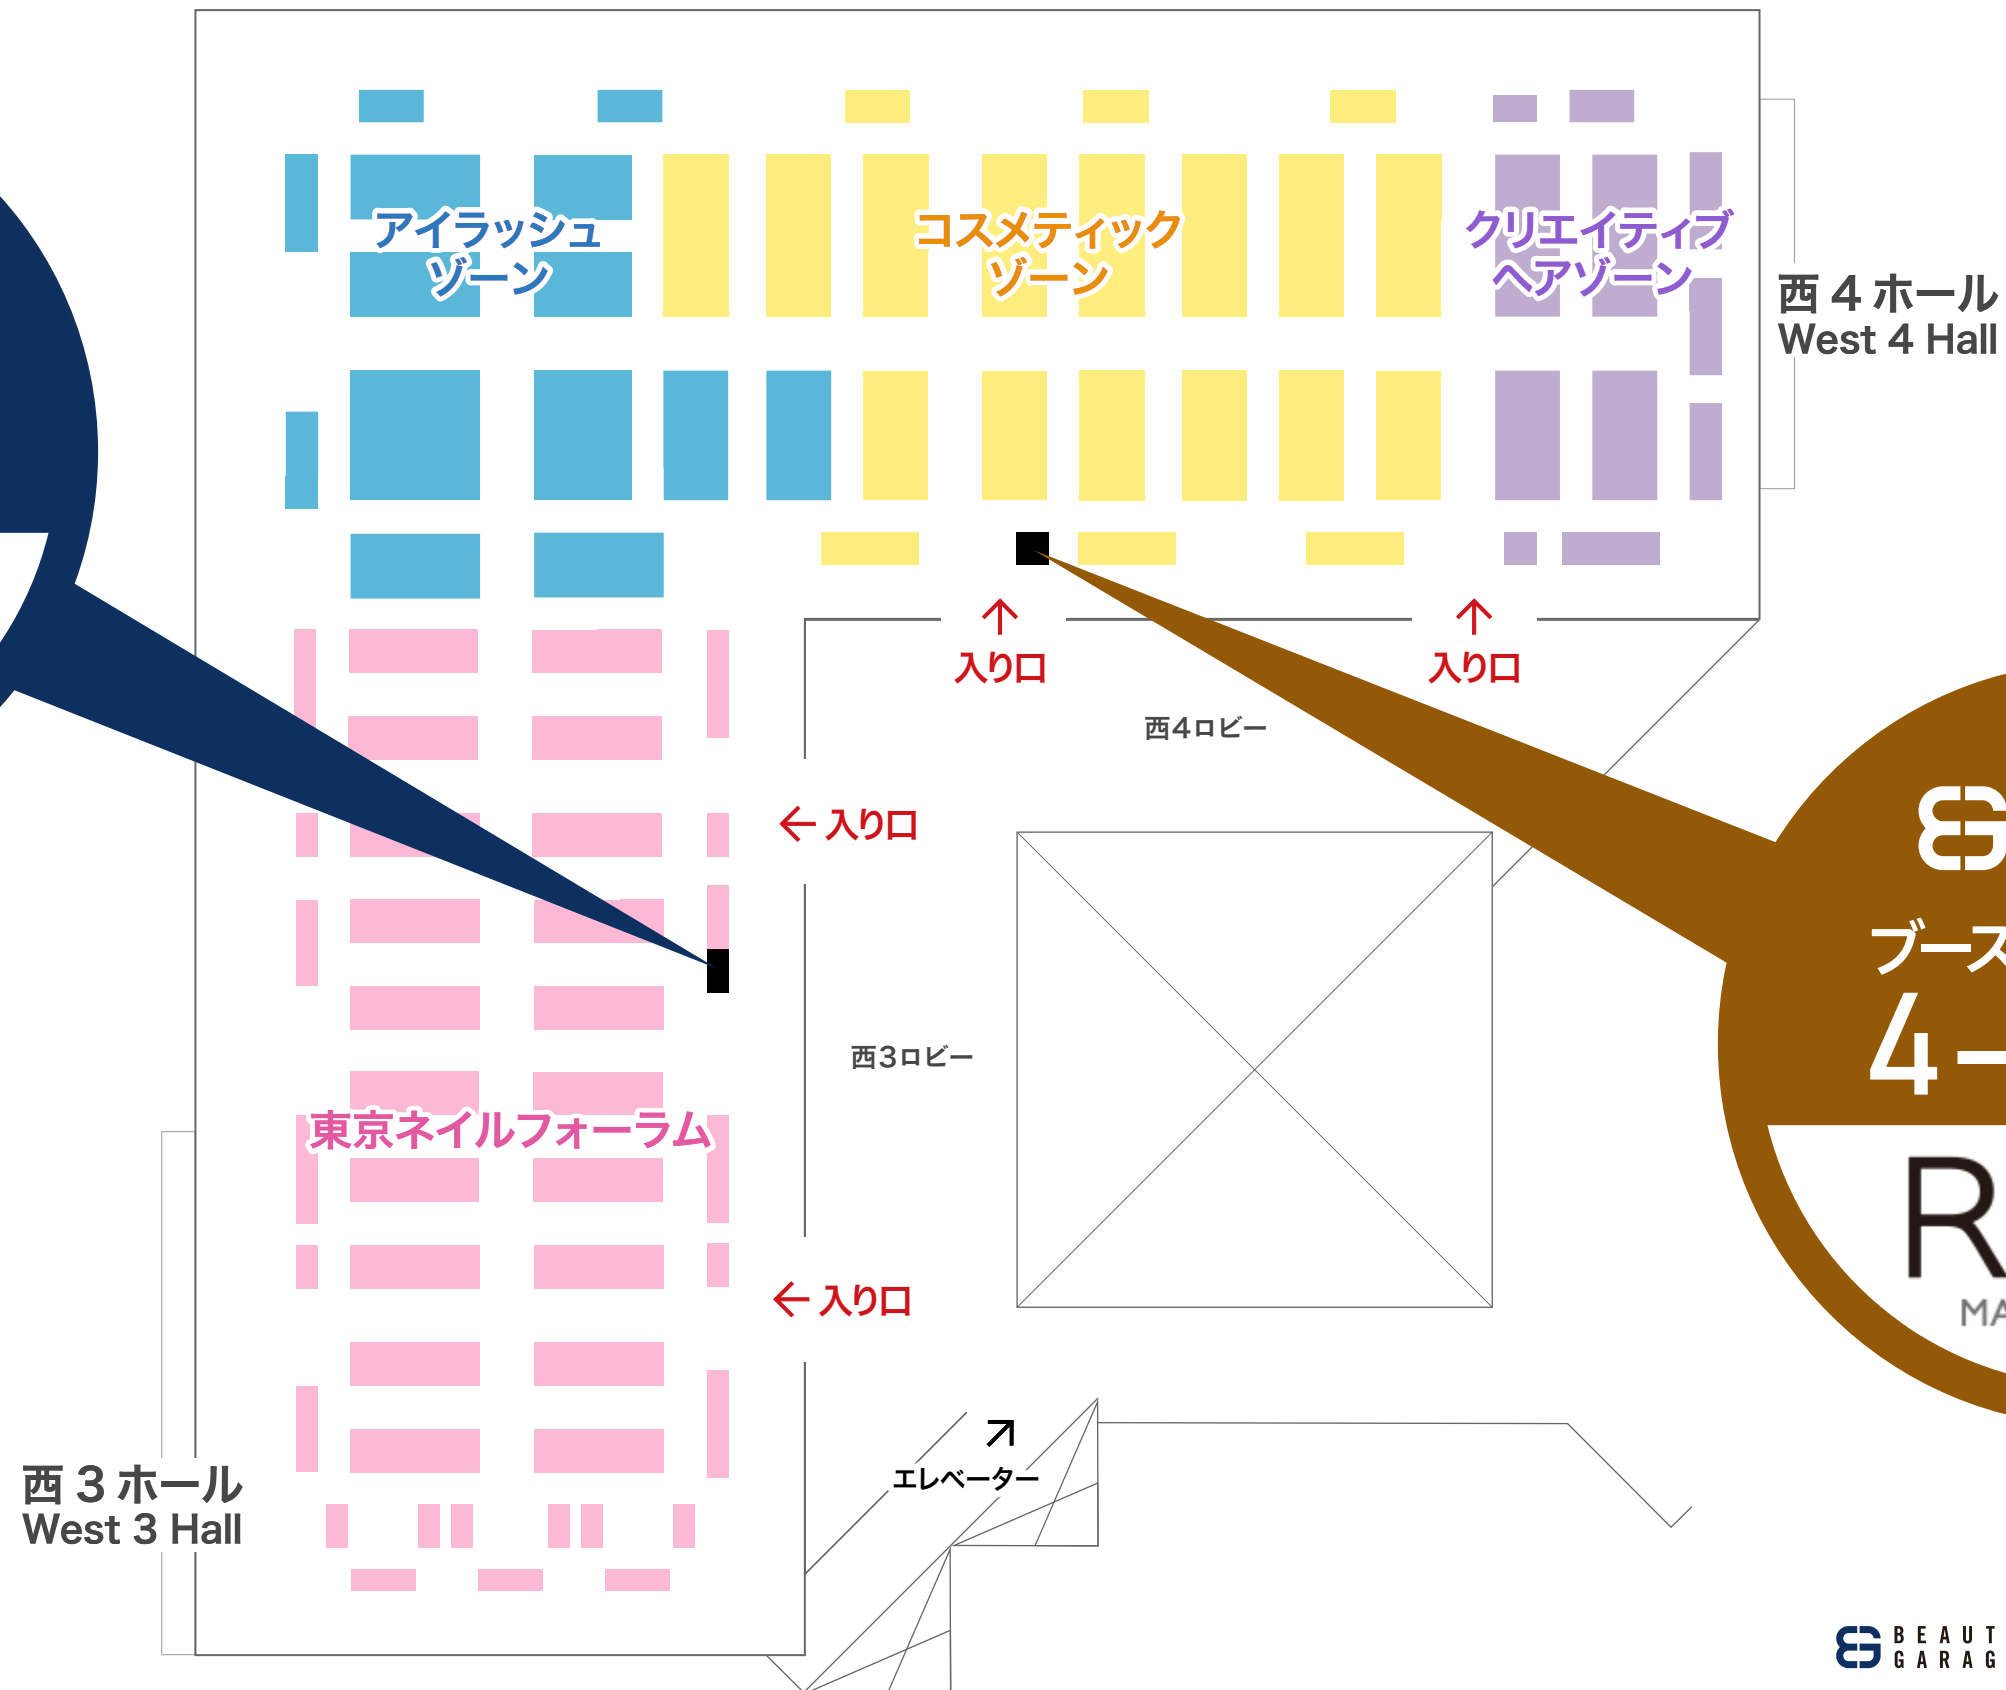

BEAUTY GARAGE
ブース：
3-G001
Ray gel

BEAUTY GARAGE
ブース：
4-G001
RICA
MADE IN ITALY