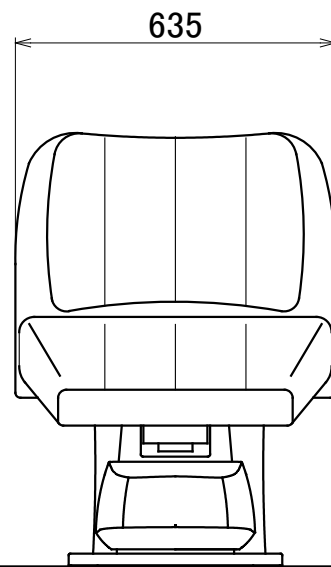

- 仕様
1. カラー :シート:ヴィンテージブラウン  
シャンプーボール:ホワイト/ブラック
  2. 水栓金具:シングルレバーセット/サーモ金具セット
  3. 重量:約88 kg
  4. 座面素材:PU(高級人工皮革)
  5. 定格電圧:100 V 50 Hz-60 Hz
  6. 消費電力:100 W
  7. 最大負荷:約130 kg
  8. 製造国:本体は韓国製/水栓金具は日本製
  9. 付属:特製ネープクッション

- 固定ボルト: 本体用:M5タッピングネジ 6本  
ボウルスタンド用:M6締め付けアンカーボルト 4本

ベースマウント図(A矢視)

※本図面寸法は、製品により多少の誤差があります。  
設置前に実際に使用する位置をご確認ください。

No.	Part Name	Q'ty	Material	Processing・Finish	Remarks
-----	-----------	------	----------	-------------------	---------

3芯アース付コンセントプラグ  
(コード長: 機器外約1.5m、床下接続)

Mark	Date	Revisions	Drawn	Approved
	2019/02/22	First issue		

3rd angle projection method	<b>BEAUTY GARAGE</b>				Product name:	リラクゼーションシャンプーユニット【D903】	
	Approved	Checked	Drawn	Date	Project:	BG Model No.	
measurement unit: mm			marukusu	2019/02/22		10000001	
				Scale	Title:	仕様図	Version
				Scale= 1:15(A3)			01
							Sheet No.
							1/1