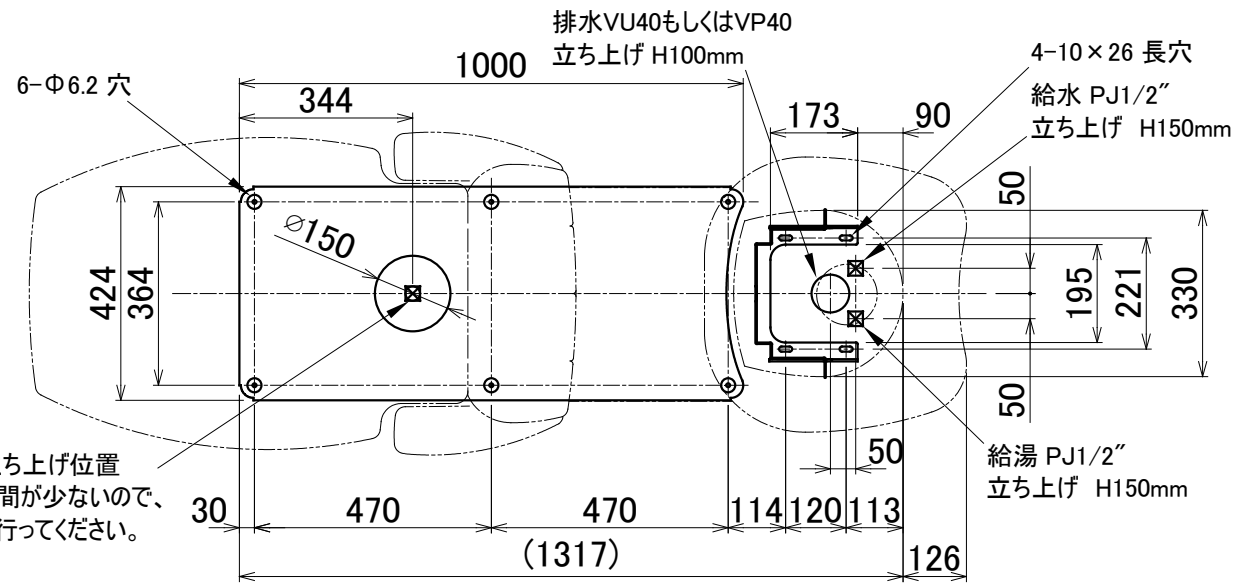

- 仕様
1. カラー :シート:ヴィンテージブラウン  
シャンプーボール:ホワイト/ブラック
  2. 水栓金具:シングルレバーセット/サーモ金具セット
  3. 重量:約88 kg
  4. 座面素材:PU(高級人工皮革)
  5. 定格電圧:100 V 50 Hz-60 Hz
  6. 消費電力:100 W
  7. 最大負荷:約130 kg
  8. 製造国:本体は韓国製/水栓金具は日本製
  9. 付属:特製ネープクッション

- 固定ボルト: 本体用:M5タッピングネジ 6本  
ボウルスタンド用:M6締め付けアンカーボルト 4本

ベースマウント図(A矢視)

※本図面寸法は、製品により多少の誤差があります。  
設置前に実際に使用する位置をご確認ください。

No.	Part Name	Q'ty	Material	Processing・Finish	Remarks
-----	-----------	------	----------	-------------------	---------

3芯アース付コンセントプラグ  
(コード長: 機器外約1.5m、床下接続)

Mark	Date	Revisions	Drawn	Approved
	2019/02/22	First issue		

3rd angle projection method	<b>BEAUTY GARAGE</b>				Product name:	リラクゼーションシャンプーユニット【D903】	
	Approved	Checked	Drawn	Date	Project:	BG Model No.	
measurement unit: mm			marukusu	2019/02/22		10000001	
				Scale	Title:	仕様図	Version
				Scale= 1:15(A3)			01
							Sheet No.
							1/1