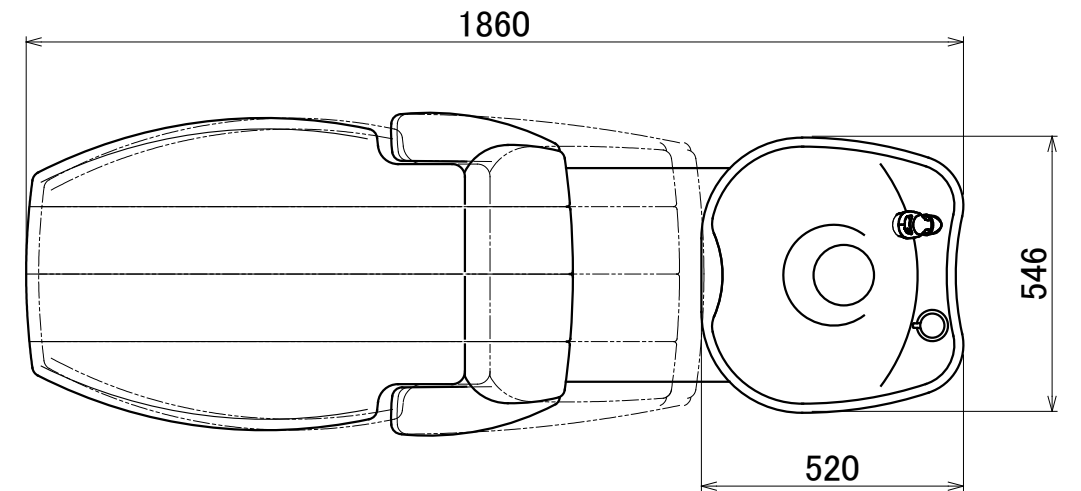

- 仕様
1. カラー :シート:ヴィンテージブラウン  
シャンプーボール:ホワイト/ブラック
  2. 水栓金具:シングルレバーセット/サーモ金具セット
  3. 重量:約88 kg
  4. 座面素材:PU(高級人工皮革)
  5. 定格電圧:100 V 50 Hz-60 Hz
  6. 消費電力:100 W
  7. 最大負荷:約130 kg
  8. 製造国:本体は韓国製/水栓金具は日本製
  9. 付属:特製ネープクッション

- 固定ボルト: 本体用:M5タッピングネジ 6本  
ボウルスタンド用:M6締め付けアンカーボルト 4本

ベースマウント図(A矢視)

※本図面寸法は、製品により多少の誤差があります。  
設置前に実際に使用する位置をご確認ください。

No.	Part Name	Q'ty	Material	Processing・Finish	Remarks
-----	-----------	------	----------	-------------------	---------

3芯アース付コンセントプラグ  
(コード長: 機器外約1.5m、床下接続)

Mark	Date	Revisions	Drawn	Approved
	2019/02/22	First issue		

3rd angle projection method	<b>BEAUTY GARAGE</b>				Product name:	リラクゼーションシャンプーユニット【D903】	
	Approved	Checked	Drawn	Date	Project:	BG Model No.	
measurement unit: mm			marukusu	2019/02/22		10000001	
				Scale	Title:	仕様図	Version
				Scale= 1:15(A3)			01
							Sheet No.
							1/1