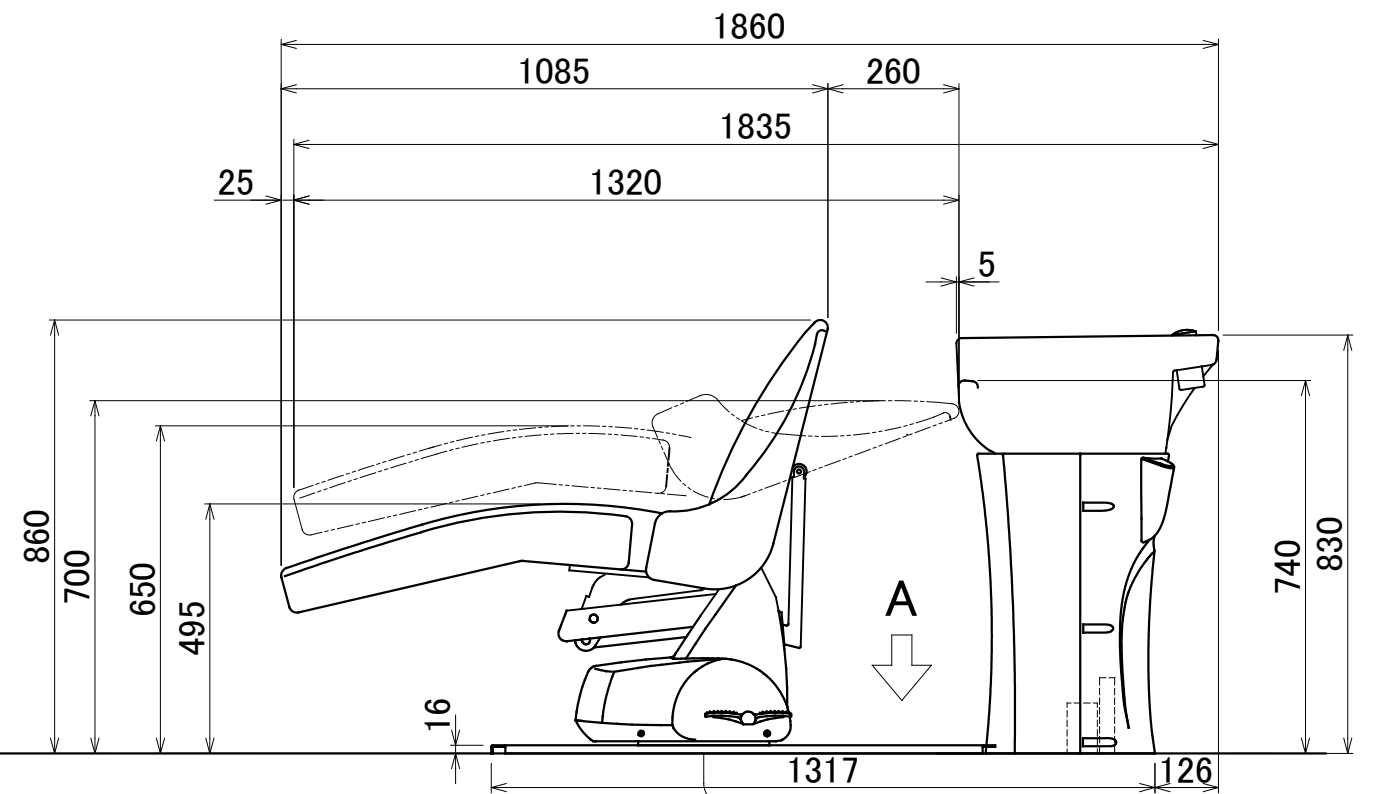

- 仕様
1. カラー :シート:ヴィンテージブラウン  
シャンプーボール:ホワイト/ブラック
  2. 水栓金具:シングルレバーセット/サーモ金具セット
  3. 重量:約88 kg
  4. 座面素材:PU(高級人工皮革)
  5. 定格電圧:100 V 50 Hz-60 Hz
  6. 消費電力:100 W
  7. 最大負荷:約130 kg
  8. 製造国:本体は韓国製/水栓金具は日本製
  9. 付属:特製ネープクッション

- 固定ボルト: 本体用:M5タッピングネジ 6本  
ボウルスタンド用:M6締め付けアンカーボルト 4本

ベースマウント図(A矢視)

※本図面寸法は、製品により多少の誤差があります。  
設置前に実際に使用する位置をご確認ください。

No.	Part Name	Q'ty	Material	Processing・Finish	Remarks
-----	-----------	------	----------	-------------------	---------

3芯アース付コンセントプラグ  
(コード長: 機器外約1.5m、床下接続)

Mark	Date	Revisions	Drawn	Approved
	2019/02/22	First issue		

3rd angle projection method	<b>BEAUTY GARAGE</b>				Product name:	リラクゼーションシャンプーユニット【D903】	
	Approved	Checked	Drawn	Date	Project:	BG Model No.	
measurement unit: mm			marukusu	2019/02/22		10000001	
				Scale	Title:	仕様図	Version
				Scale= 1:15(A3)			01
							Sheet No.
							1/1