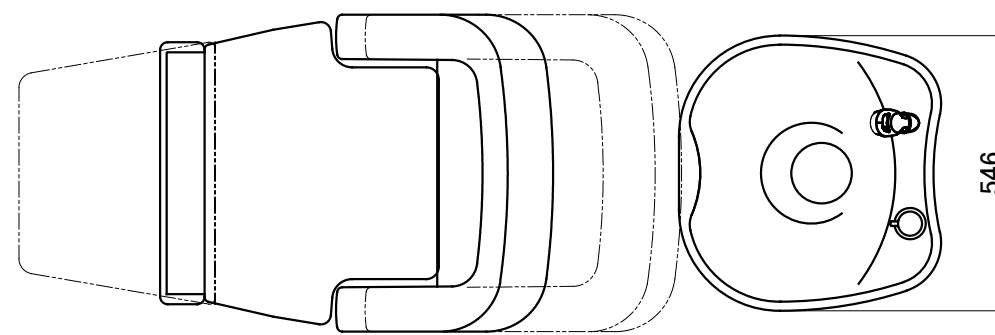

- 仕様
1. カラー :シート:ダークブラウン/ブラック
シャンプーボール:ホワイト/ブラック
 2. 水栓金具:シングルレバーセット/サーモ金具セット
 3. 重量:約88 kg
 4. 座面素材:PVC(人工皮革)
 5. 定格電圧:100 V 50 Hz-60 Hz
 6. 消費電力:140 W
 7. 最大負荷:約130 kg
 8. 製造国:本体は韓国製/水栓金具は日本製
 9. 付属:特製ネープクッション

固定ボルト: 本体用:M5タッピングネジ 6本

ベースマウント図(A 矢視)

※本図面寸法は、製品により多少の誤差があります。
設置前に実際に使用する位置をご確認ください。

Mark	Date	Revisions	Drawn	Approved
	2019/02/22	First issue	Marukusu	

3rd angle projection method				BEAUTY GARAGE		Product name: リラクゼーションシャンプーユニット RUBINO【BASIC-R】	
Approved		Checked		Drawn		Date	
				marukusu		2019/02/22	
measurement unit : mm				Scale		Scale= 1:15(A3)	
Title: 仕様図						BG Model No. 10000001	
						Version 01	
						Sheet No. 1/1	