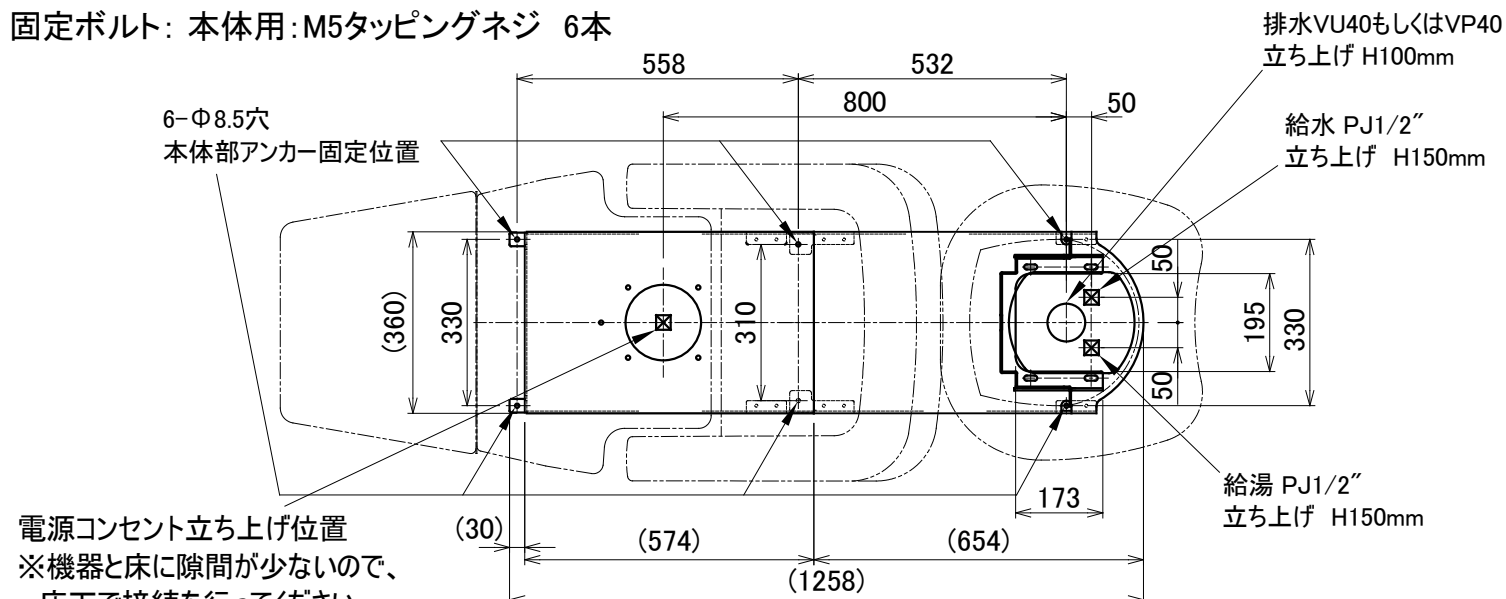

- 仕様
1. カラー :シート:ダークブラウン/ブラック
シャンプーボール:ホワイト/ブラック
 2. 水栓金具:シングルレバーセット/サーモ金具セット
 3. 重量:約88 kg
 4. 座面素材:PVC(人工皮革)
 5. 定格電圧:100 V 50 Hz-60 Hz
 6. 消費電力:140 W
 7. 最大負荷:約130 kg
 8. 製造国:本体は韓国製/水栓金具は日本製
 9. 付属:特製ネープクッション

固定ボルト: 本体用:M5タッピングネジ 6本

ベースマウント図(A 矢視)

※本図面寸法は、製品により多少の誤差があります。
設置前に実際に使用する位置をご確認ください。

Mark	Date	Revisions	Drawn	Approved
	2019/02/22	First issue	Marukusu	

3rd angle projection method				BEAUTY GARAGE		Product name: リラクゼーションシャンプーユニット RUBINO【BASIC-R】	
Approved		Checked		Drawn		Date	
				marukusu		2019/02/22	
measurement unit : mm				Scale		Scale= 1:15(A3)	
Title: 仕様図						BG Model No. 10000001	
						Version 01	
						Sheet No. 1/1	