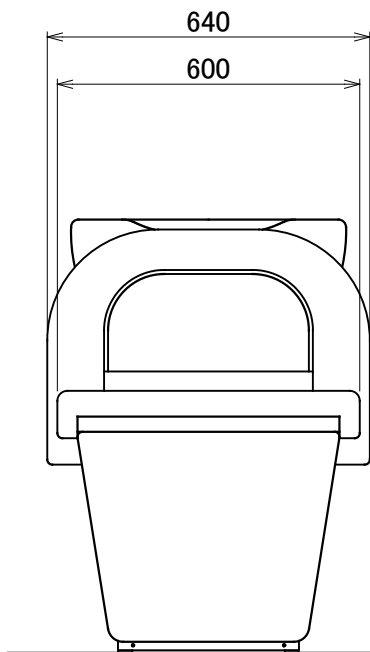

- 仕様
1. カラー :シート:ダークブラウン/ブラック
シャンプーボール:ホワイト/ブラック
 2. 水栓金具:シングルレバーセット/サーモ金具セット
 3. 重量:約88 kg
 4. 座面素材:PVC(人工皮革)
 5. 定格電圧:100 V 50 Hz-60 Hz
 6. 消費電力:140 W
 7. 最大負荷:約130 kg
 8. 製造国:本体は韓国製/水栓金具は日本製
 9. 付属:特製ネープクッション

固定ボルト: 本体用:M5タッピングネジ 6本

ベースマウント図(A 矢視)

※本図面寸法は、製品により多少の誤差があります。
設置前に実際に使用する位置をご確認ください。

Mark	Date	Revisions	Drawn	Approved
	2019/02/22	First issue	Marukusu	

3rd angle projection method				BEAUTY GARAGE		Product name: リラクゼーションシャンプーユニット RUBINO【BASIC-R】	
Approved		Checked		Drawn		Date	
				marukusu		2019/02/22	
measurement unit : mm				Scale		Scale= 1:15(A3)	
Title: 仕様図						BG Model No. 10000001	
						Version 01	
						Sheet No. 1/1	