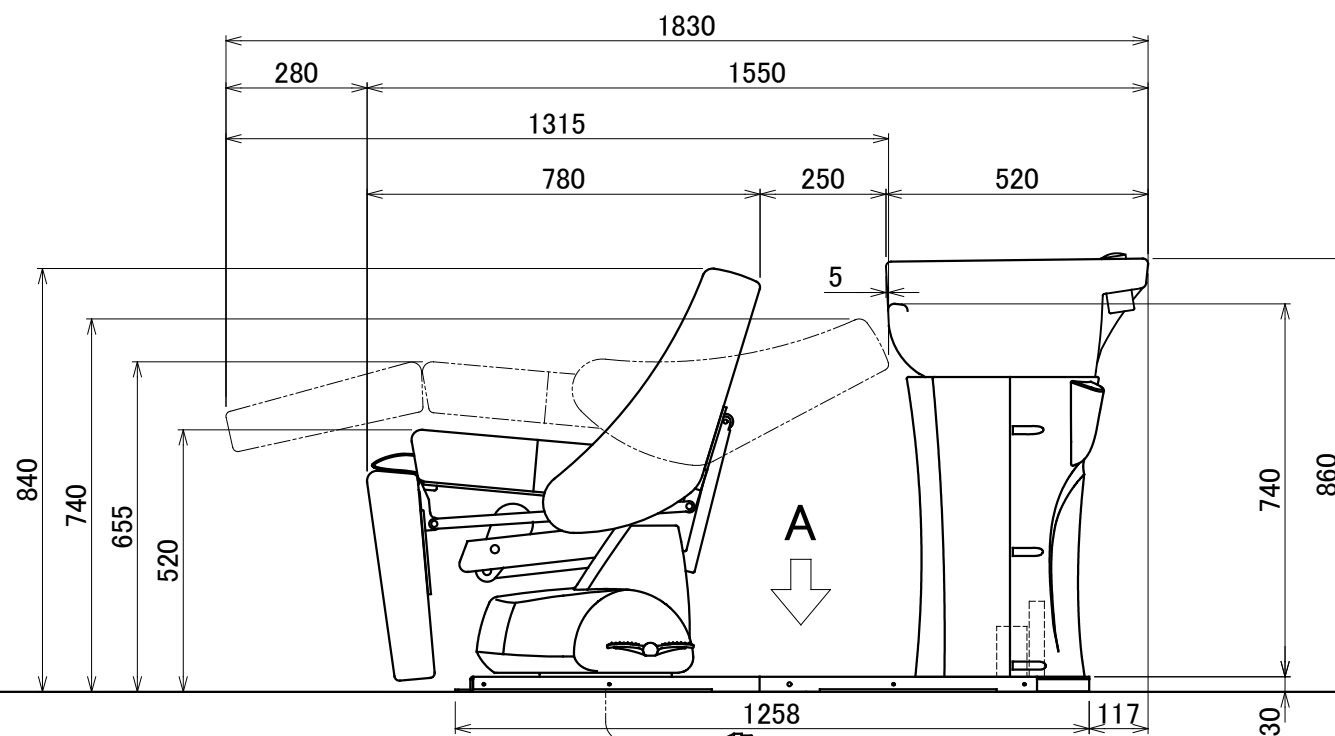

- 仕様
1. カラー :シート:ダークブラウン/ブラック
シャンプーボール:ホワイト/ブラック
 2. 水栓金具:シングルレバーセット/サーモ金具セット
 3. 重量:約88 kg
 4. 座面素材:PVC(人工皮革)
 5. 定格電圧:100 V 50 Hz-60 Hz
 6. 消費電力:140 W
 7. 最大負荷:約130 kg
 8. 製造国:本体は韓国製/水栓金具は日本製
 9. 付属:特製ネープクッション

固定ボルト: 本体用:M5タッピングネジ 6本

ベースマウント図(A 矢視)

※本図面寸法は、製品により多少の誤差があります。
設置前に実際に使用する位置をご確認ください。

Mark	Date	Revisions	Drawn	Approved
	2019/02/22	First issue	Marukusu	

3rd angle projection method				BEAUTY GARAGE		Product name: リラクゼーションシャンプーユニット RUBINO【BASIC-R】	
Approved		Checked		Drawn		Date	
				marukusu		2019/02/22	
measurement unit : mm				Scale		Scale= 1:15(A3)	
Title: 仕様図						BG Model No. 10000001	
						Version 01	
						Sheet No. 1/1	