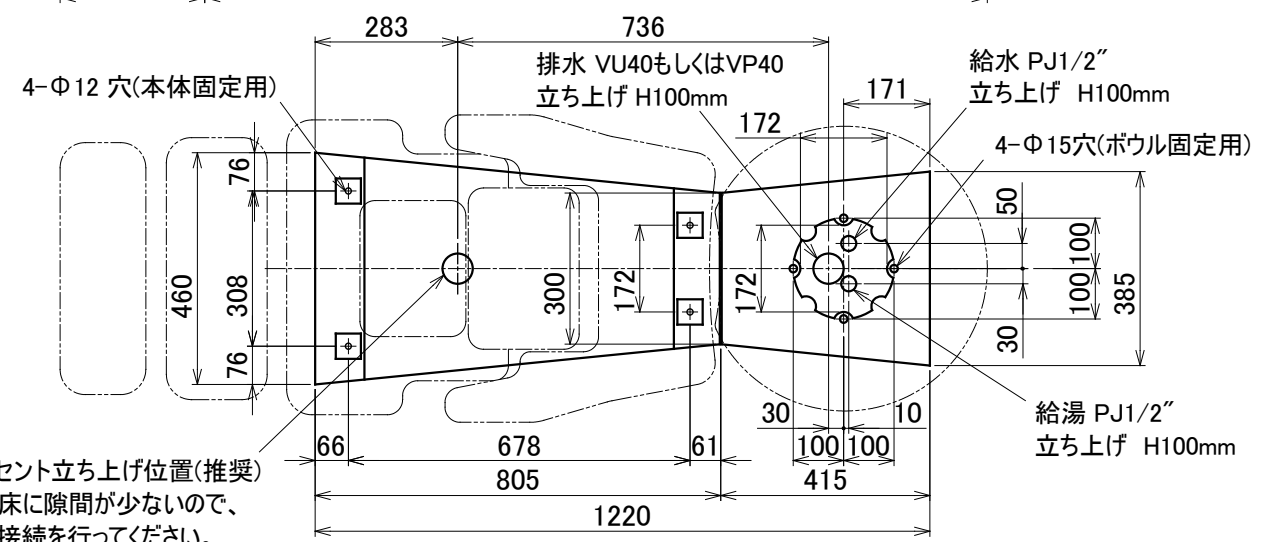

仕様

1. シートカラー :ダークブラウン
陶器:ブラック/ホワイト
2. 水栓金具:シングルレバーセット/サーモ金具セット
3. 座面素材:PU(高級人工皮革)
4. 定格電圧:100V 50Hz-60Hz
5. 消費電力:120W
6. 製造国:本体は韓国製/水栓金具は日本製
7. 付属:特製ネープクッション、ヘッドクッション
固定ボルト:M10締め付けアンカーボルト 8本

※本図面寸法は、製品により多少の誤差があります。
設置前に実際に使用する位置をご確認ください。

No.	Part Name	Q'ty	Material	Processing・Finish	Remarks
-----	-----------	------	----------	-------------------	---------

3rd angle projection method				BEAUTY GARAGE		Product name: リラクゼーションシャンプーユニットSPAZIO【DELUXE】	
Approved	Checked	Drawn	Date	Project:		BG Model No.	
		marukusu	2019/02/22			10000001	
measurement unit : mm				Scale= 1:15(A3)		Title: 仕様図	
						Version	Sheet No.
						01	1/1