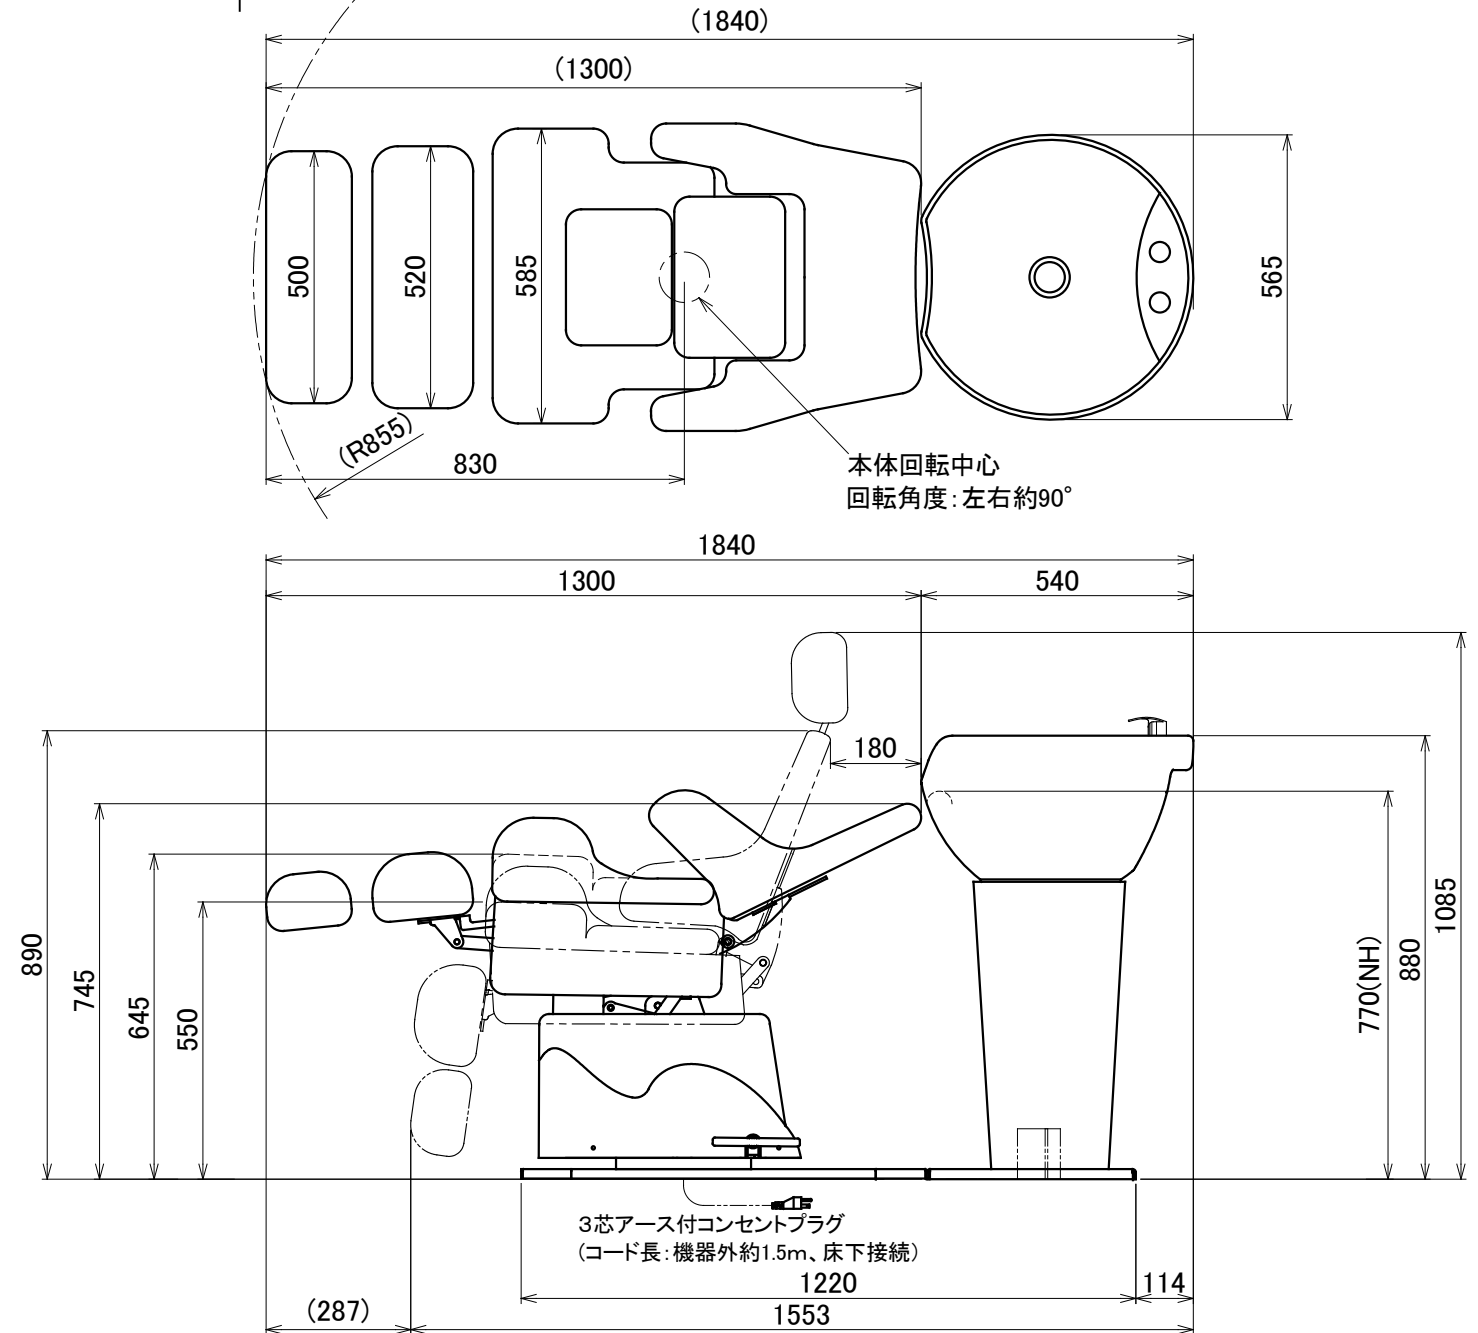

仕様

1. シートカラー :ダークブラウン
陶器:ブラック/ホワイト
2. 水栓金具:シングルレバーセット/サーモ金具セット
3. 座面素材:PU(高級人工皮革)
4. 定格電圧:100V 50Hz-60Hz
5. 消費電力:120W
6. 製造国:本体は韓国製/水栓金具は日本製
7. 付属:特製ネープクッション、ヘッドクッション
固定ボルト:M10締め付けアンカーボルト 8本

※本図面寸法は、製品により多少の誤差があります。
設置前に実際に使用する位置をご確認ください。

No.	Part Name	Q'ty	Material	Processing・Finish	Remarks
-----	-----------	------	----------	-------------------	---------

3rd angle projection method				BEAUTY GARAGE		Product name: リラクゼーションシャンプーユニットSPAZIO【DELUXE】	
Approved	Checked	Drawn	Date	Project:		BG Model No.	
		marukusu	2019/02/22			10000001	
measurement unit : mm				Scale= 1:15(A3)		Title: 仕様図	
						Version	Sheet No.
						01	1/1