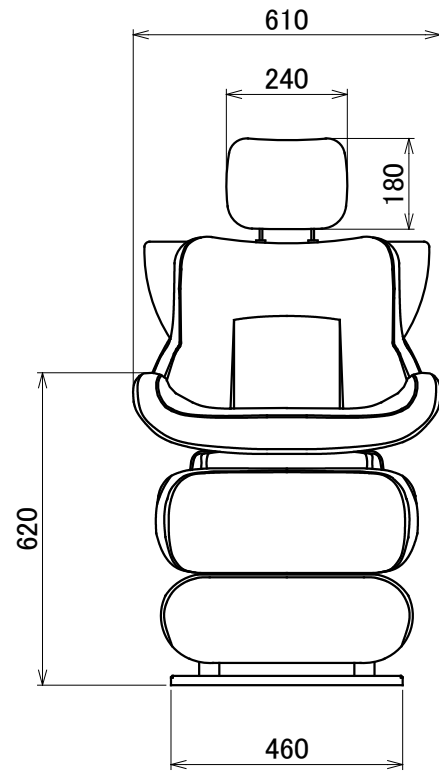

仕様

1. シートカラー :ダークブラウン
陶器:ブラック/ホワイト
2. 水栓金具:シングルレバーセット/サーモ金具セット
3. 座面素材:PU(高級人工皮革)
4. 定格電圧:100V 50Hz-60Hz
5. 消費電力:120W
6. 製造国:本体は韓国製/水栓金具は日本製
7. 付属:特製ネープクッション、ヘッドクッション
固定ボルト:M10締め付けアンカーボルト 8本

※本図面寸法は、製品により多少の誤差があります。
設置前に実際に使用する位置をご確認ください。

No.	Part Name	Q'ty	Material	Processing・Finish	Remarks
-----	-----------	------	----------	-------------------	---------

3rd angle projection method				BEAUTY GARAGE		Product name: リラクゼーションシャンプーユニットSPAZIO【DELUXE】	
Approved	Checked	Drawn	Date	Project:		BG Model No.	
		marukusu	2019/02/22			10000001	
measurement unit : mm				Scale= 1:15(A3)		Title: 仕様図	
						Version	Sheet No.
						01	1/1