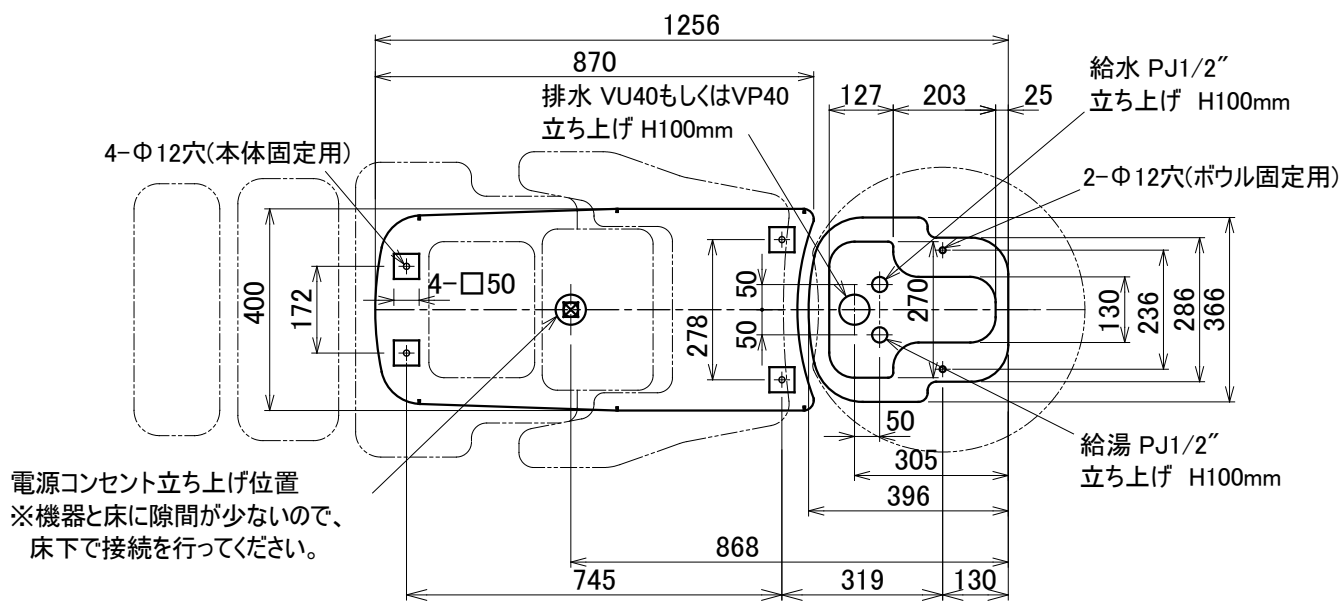

仕様

- シートカラー :ダークブラウン/アンティークホワイト
陶器:ブラック/ホワイト
- 水栓金具:シングルレバーセット/サーモ金具セット
- 座面素材:PU(高級人工皮革)
- 定格電圧:100V 50Hz-60Hz
- 消費電力:120W
- 製造国:本体は韓国製/水栓金具は日本製
- 付属:特製ネープクッション、ヘッドクッション
固定ボルト:M10締め付けアンカーボルト 6本

※本図面寸法は、製品により多少の誤差があります。
設置前に実際に使用する位置をご確認ください。

No.	Part Name	Q'ty	Material	Processing*Finish	Remarks
-----	-----------	------	----------	-------------------	---------

Mark	Date	Revisions	Drawn	Approved
	2019/02/22	First issue	Marukusu	

3rd angle projection method				BEAUTY GARAGE		Product name: リラクゼーションシャンプーユニットSPAZIO[BASIC]	
Approved		Checked		Date 2019/02/22		Project:	
measurement unit : mm		Marukusu		Scale Scale= 1:15(A3)		Title: 仕様図	
						BG Model No. 10000001	
						Version 01	
						Sheet No. 1/1	