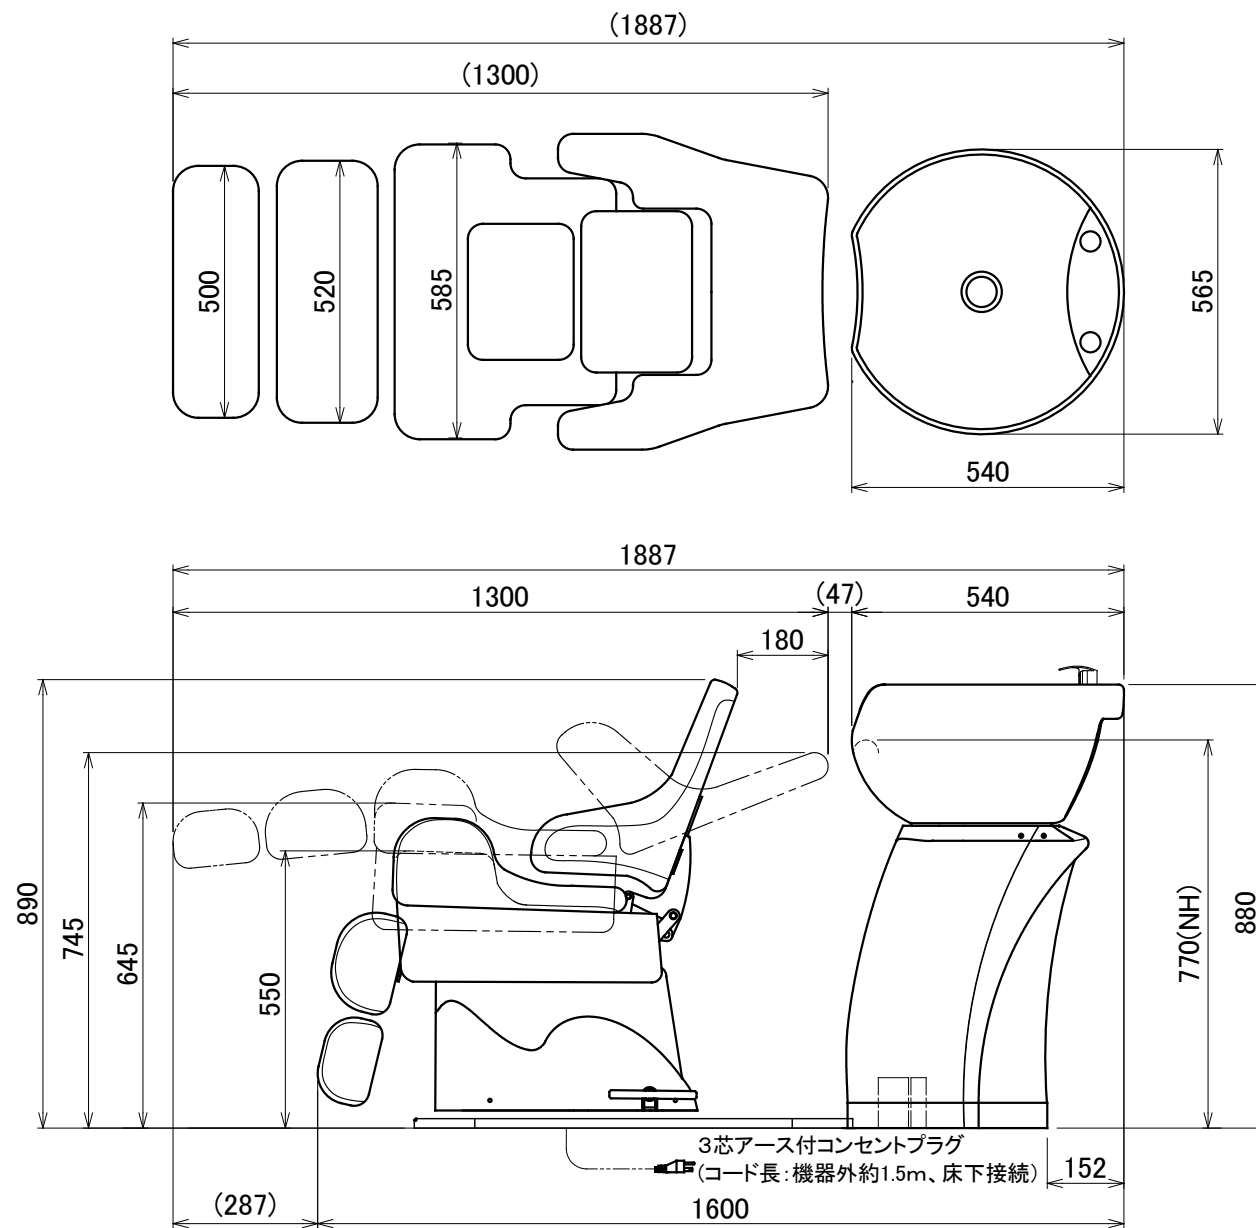

仕様

- シートカラー :ダークブラウン/アンティークホワイト
陶器:ブラック/ホワイト
- 水栓金具:シングルレバーセット/サーモ金具セット
- 座面素材:PU(高級人工皮革)
- 定格電圧:100V 50Hz-60Hz
- 消費電力:120W
- 製造国:本体は韓国製/水栓金具は日本製
- 付属:特製ネープクッション、ヘッドクッション
固定ボルト:M10締め付けアンカーボルト 6本

※本図面寸法は、製品により多少の誤差があります。
設置前に実際に使用する位置をご確認ください。

No.	Part Name	Q'ty	Material	Processing*Finish	Remarks
-----	-----------	------	----------	-------------------	---------

Mark	Date	Revisions	Drawn	Approved
	2019/02/22	First issue	Marukusu	

3rd angle projection method				BEAUTY GARAGE		Product name: リラクゼーションシャンプーユニットSPAZIO[BASIC]	
Approved		Checked		Date 2019/02/22		Project:	
measurement unit : mm		Marukusu		Scale Scale= 1:15(A3)		Title: 仕様図	
						BG Model No. 10000001	
						Version 01	
						Sheet No. 1/1	