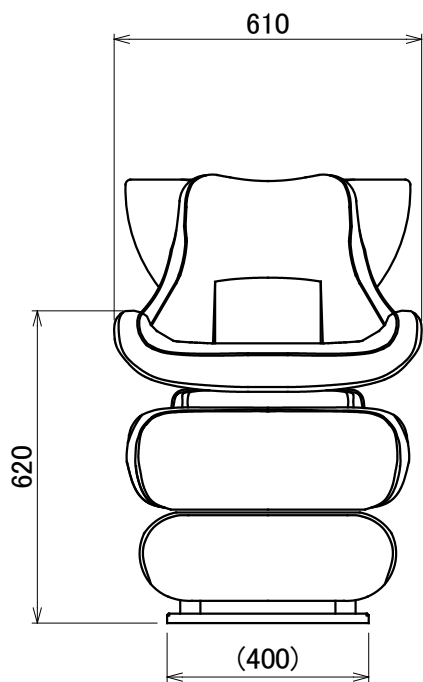

仕様

- シートカラー :ダークブラウン/アンティークホワイト
陶器:ブラック/ホワイト
- 水栓金具:シングルレバーセット/サーモ金具セット
- 座面素材:PU(高級人工皮革)
- 定格電圧:100V 50Hz-60Hz
- 消費電力:120W
- 製造国:本体は韓国製/水栓金具は日本製
- 付属:特製ネープクッション、ヘッドクッション
固定ボルト:M10締め付けアンカーボルト 6本

※本図面寸法は、製品により多少の誤差があります。
設置前に実際に使用する位置をご確認ください。

No.	Part Name	Q'ty	Material	Processing*Finish	Remarks
-----	-----------	------	----------	-------------------	---------

Mark	Date	Revisions	Drawn	Approved
	2019/02/22	First issue	Marukusu	

3rd angle projection method				BEAUTY GARAGE		Product name: リラクゼーションシャンプーユニットSPAZIO[BASIC]	
Approved		Checked		Date 2019/02/22		Project:	
measurement unit : mm		Marukusu		Scale Scale= 1:15(A3)		Title: 仕様図	
						BG Model No. 10000001	
						Version 01	
						Sheet No. 1/1	