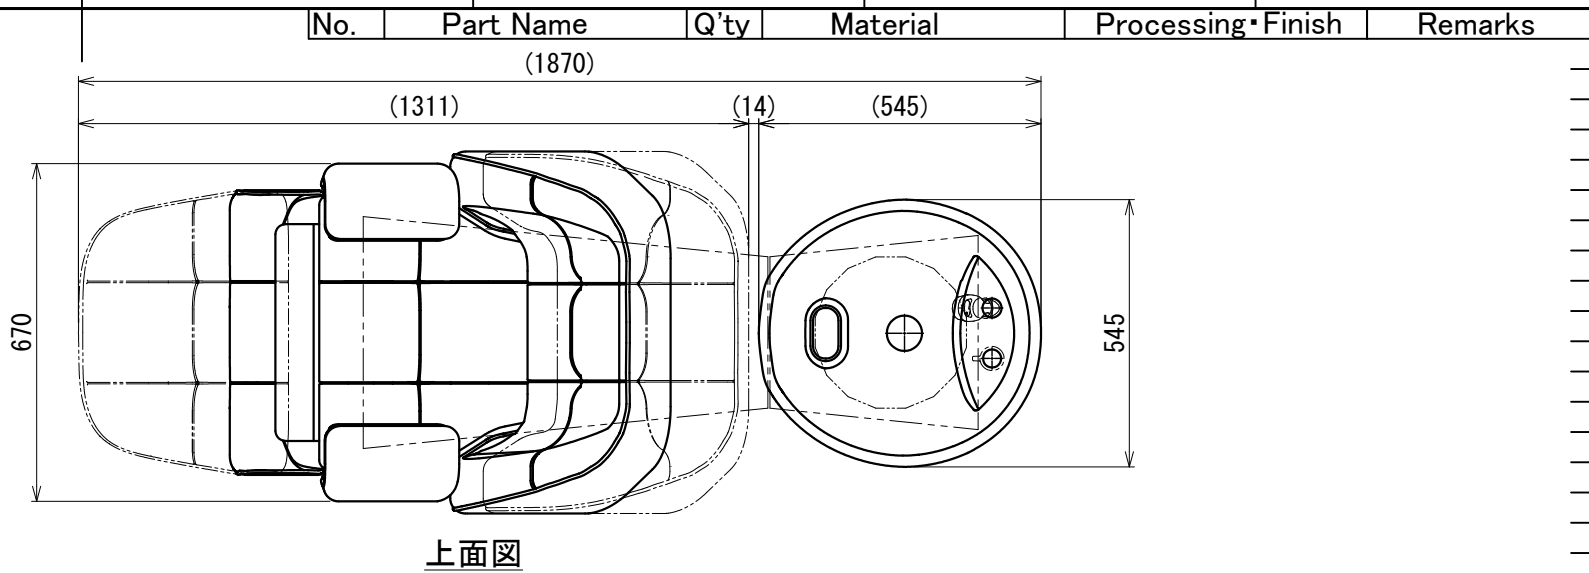

注記  
1.付属固定ボルト:M8コーチボルト 8本

※本図面寸法は、製品により多少の誤差があります。  
設置前に実際に使用する位置をご確認ください。

3rd angle projection method				<b>BEAUTY GARAGE</b>		Product name		リラクゼーションシャンプーユニット MARSHU	
Approved		Checked		Drawn		Date		Category	
				Marukusu		2025/11/26		シャンプユニット	
						Scale		BG Model No.	
						Scale= 1:15(A3)		10000001	
						Title		Version	
						仕様図		Sheet No.	
								05	
								1/1	