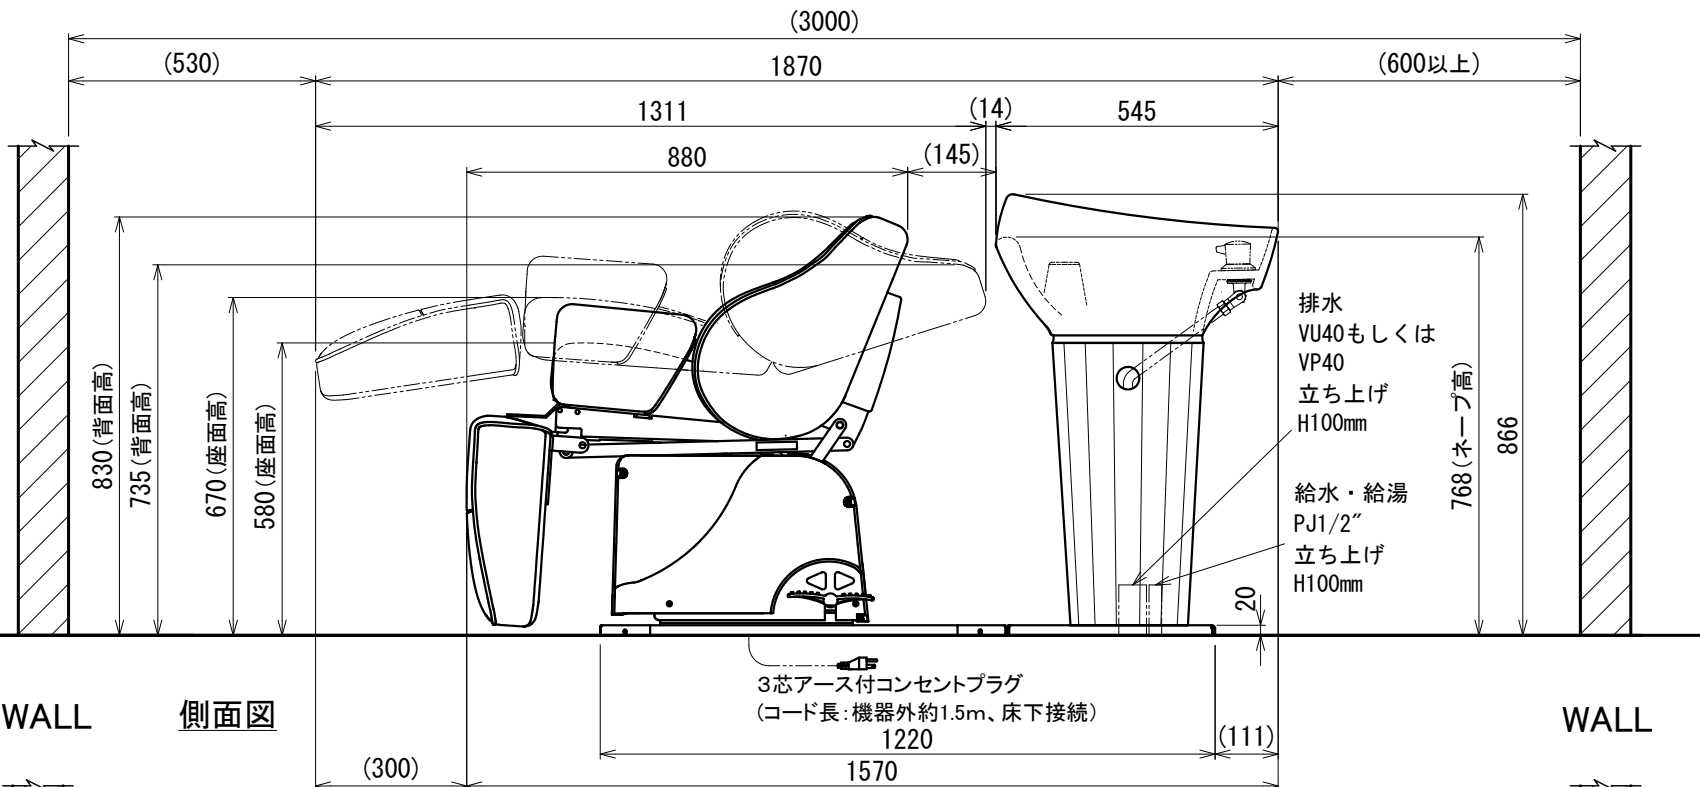

注記  
1.付属固定ボルト:M8コーチボルト 8本

※本図面寸法は、製品により多少の誤差があります。  
設置前に実際に使用する位置をご確認ください。

3rd angle projection method				<b>BEAUTY GARAGE</b>		Product name		リラクゼーションシャンプーユニット MARSHU	
Approved		Checked		Drawn		Date		Category	
				Marukusu		2025/11/26		シャンプユニット	
						Scale		BG Model No.	
						Scale= 1:15(A3)		10000001	
						Title		Version	
						仕様図		Sheet No.	
								05	
								1/1	