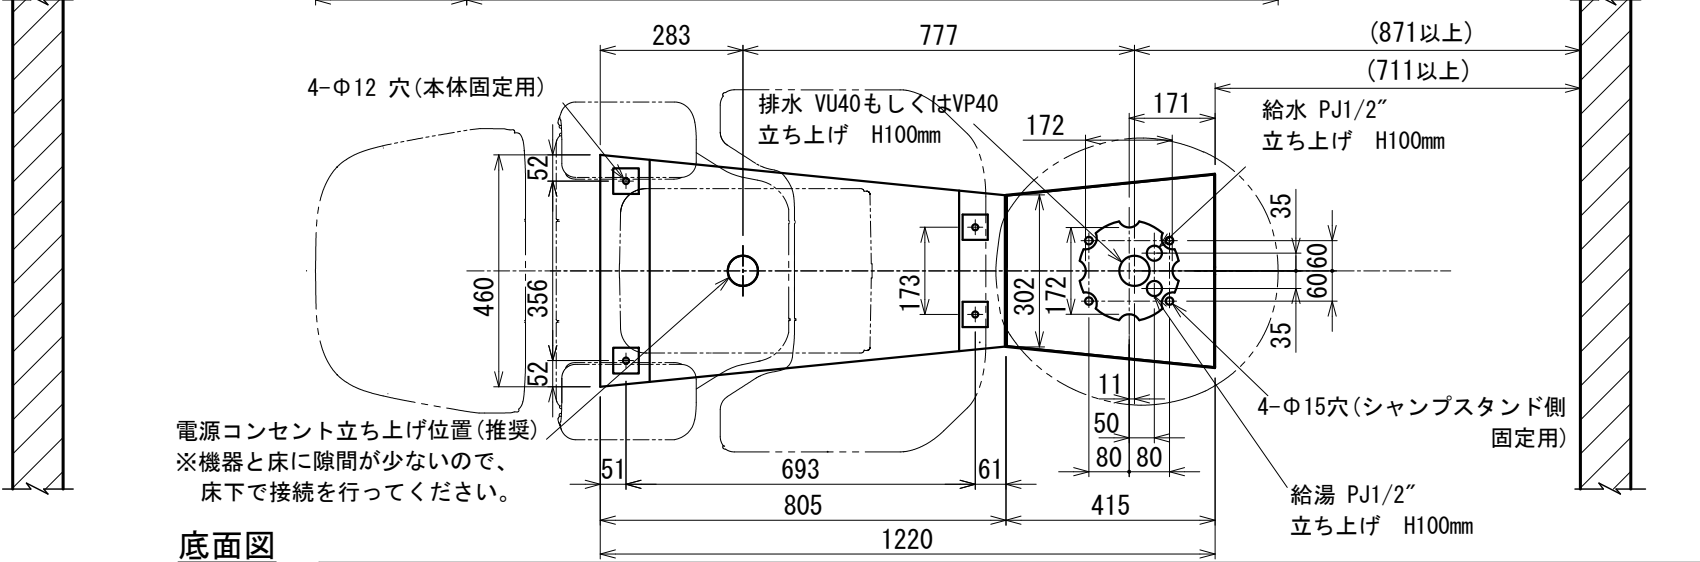

注記  
1.付属固定ボルト:M8コーチボルト 8本

※本図面寸法は、製品により多少の誤差があります。  
設置前に実際に使用する位置をご確認ください。

3rd angle projection method				<b>BEAUTY GARAGE</b>		Product name		リラクゼーションシャンプーユニット MARSHU	
Approved		Checked		Drawn		Date		Category	
				Marukusu		2025/11/26		シャンプユニット	
						Scale		BG Model No.	
						Scale= 1:15(A3)		10000001	
						Title		Version	
						仕様図		Sheet No.	
								05	
								1/1	