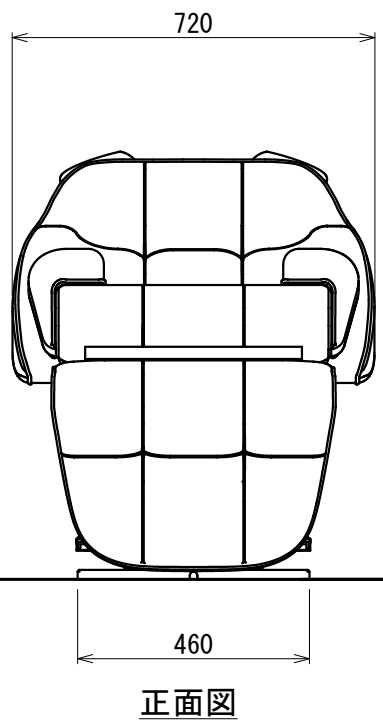

注記  
1.付属固定ボルト:M8コーチボルト 8本

※本図面寸法は、製品により多少の誤差があります。  
設置前に実際に使用する位置をご確認ください。

3rd angle projection method				<b>BEAUTY GARAGE</b>		Product name		リラクゼーションシャンプーユニット MARSHU	
Approved		Checked		Drawn		Date		Category	
				Marukusu		2025/11/26		シャンプユニット	
						Scale		BG Model No.	
						Scale= 1:15(A3)		10000001	
						Title		Version	
						仕様図		Sheet No.	
								05	
								1/1	