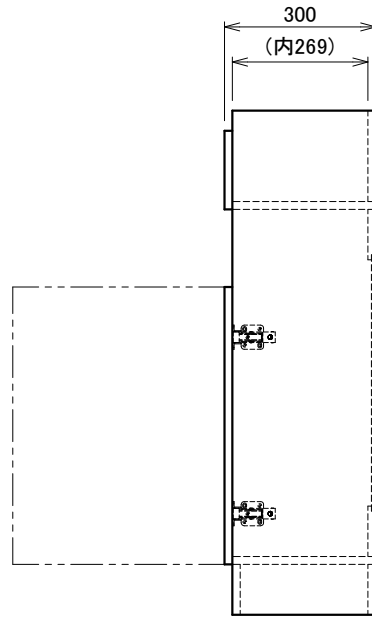

1	2	3	4
No.	Part Name	Q'ty	Material
			Processing・Finish
			Remarks

A
B
C
D
E
F

A
B
C
D
E
F

※本図面寸法は、製品により多少の誤差があります。

3rd angle projection method 	BEAUTY GARAGE				Product name 組立式シャンプーキャビネットW420 下部			
	Approved	Checked	Drawn marukusu	Date 2021/08/13	Category シャンプーキャビネット		BG Model No. 1000000*	
measurement unit: mm				Scale Scale= 1:15(A4)	Title 寸法図		Version 01	Sheet No. 1/1

1 2 3 4