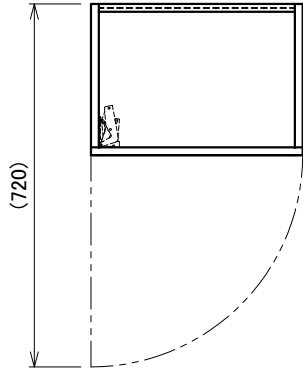

1	2	3	4
No.	Part Name	Q'ty	Material
			Processing・Finish
			Remarks

A
B
C
D
E
F

A
B
C
D
E
F

※本図面寸法は、製品により多少の誤差があります。

3rd angle projection method 	BEAUTY GARAGE				Product name 組立式シャンプーキャビネットW420 下部			
	Approved	Checked	Drawn marukusu	Date 2021/08/13	Category シャンプーキャビネット		BG Model No. 1000000*	
measurement unit: mm				Scale Scale= 1:15(A4)	Title 寸法図		Version 01	Sheet No. 1/1