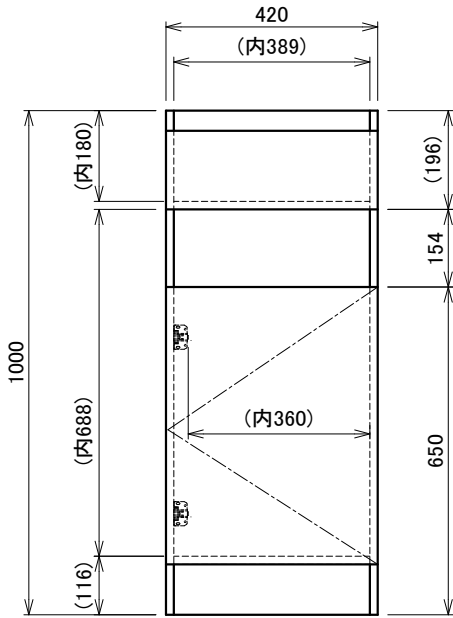

1	2	3	4
No.	Part Name	Q'ty	Material
			Processing・Finish
			Remarks

A
B
C
D
E
F

A
B
C
D
E
F

※本図面寸法は、製品により多少の誤差があります。

3rd angle projection method 	BEAUTY GARAGE				Product name 組立式シャンプーキャビネットW420 下部			
	Approved	Checked	Drawn marukusu	Date 2021/08/13	Category シャンプーキャビネット		BG Model No. 1000000*	
measurement unit: mm				Scale Scale= 1:15(A4)	Title 寸法図		Version 01	Sheet No. 1/1

1 2 3 4