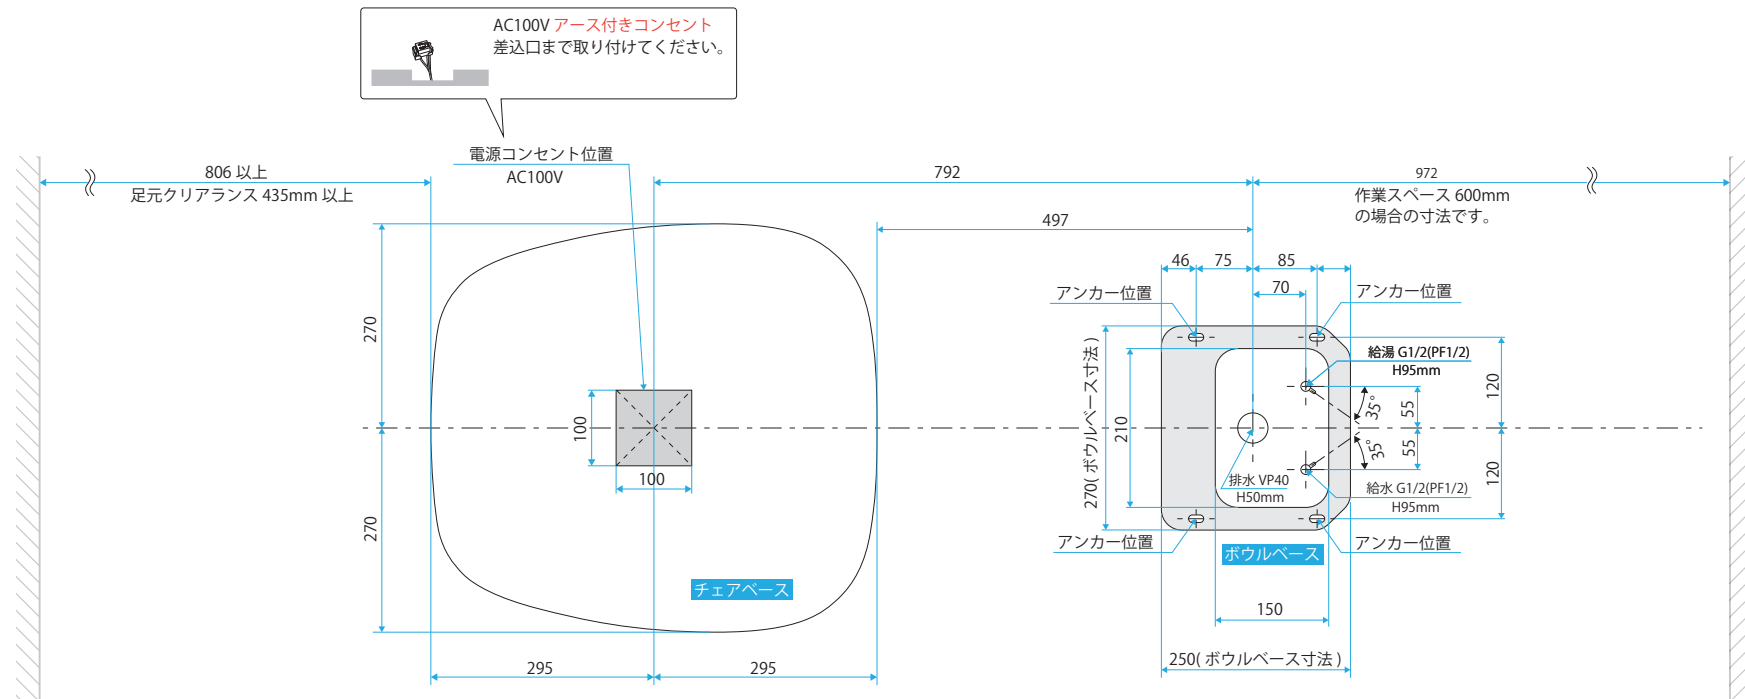

施工寸法図

AGIO / LUSSO / LUCIA  
&  
OVE Shell DX (L) ネープ高 780mm

AC100V アース付きコンセント  
差込口まで取り付けてください。

床面の強度

- ▶木製床の場合: ベニヤ厚 30mm 以上
- ▶モルタル床の場合: モルタル厚 50mm 以上

タイル床の場合  
アンカー締め込みの際に「割れ」が発生する  
場合がございます。機器設置部にはベニヤや  
モルタルをご使用ください。