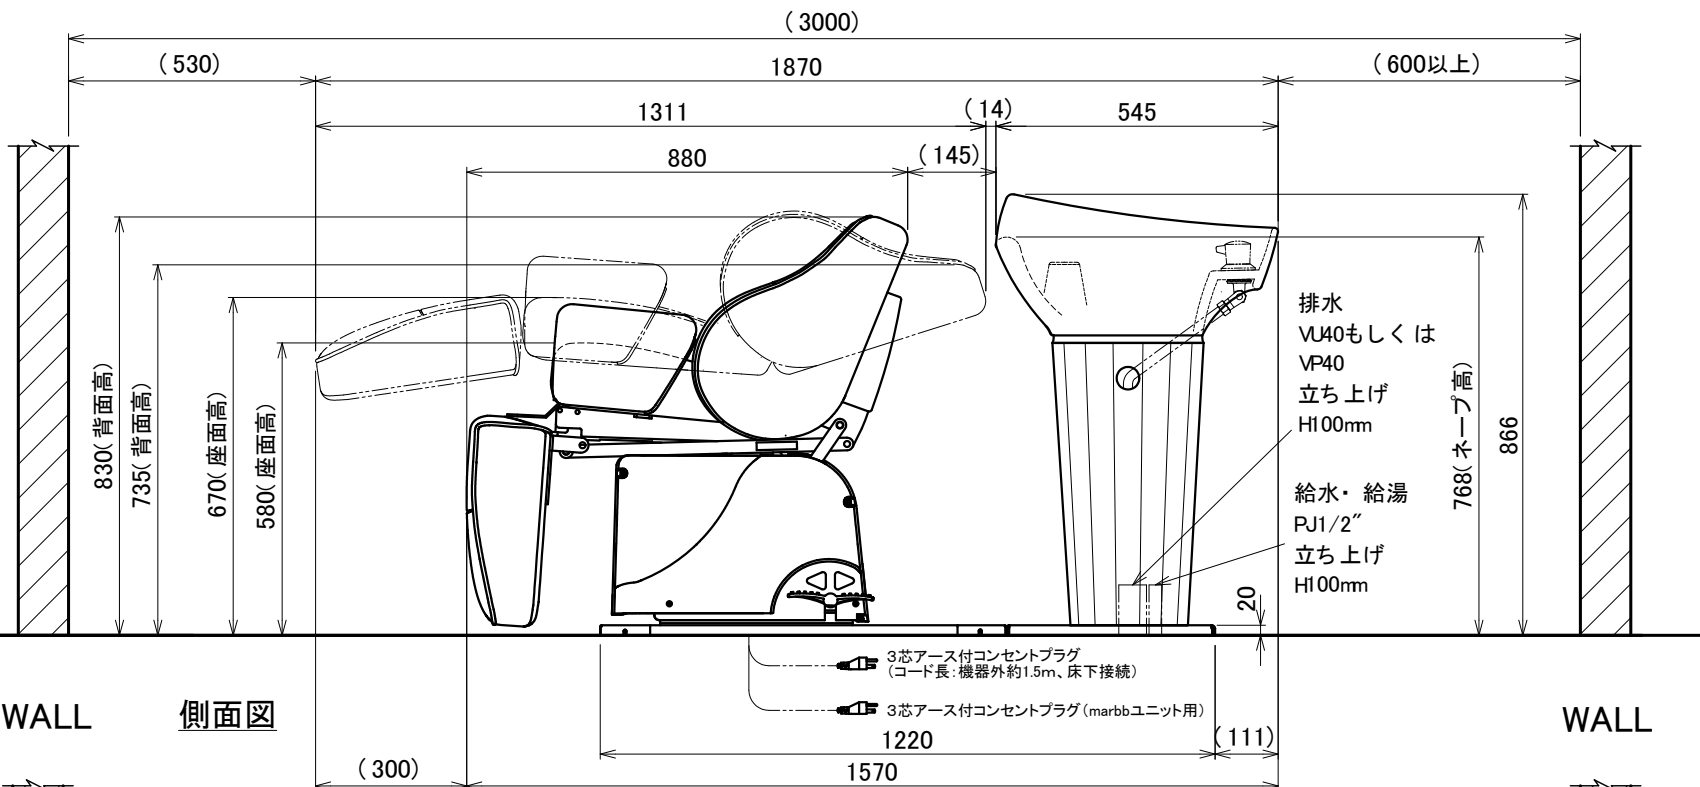

注記  
1.付属固定ボルト:M8コーチボルト 8本

※本図面寸法は、製品により多少の誤差があります。  
設置前に実際に使用する位置をご確認ください。

3rd angle projection method				<b>BEAUTY GARAGE</b>		Product name		リラクゼーションシャンプーユニット MARSHU	
Approved		Checked		Drawn		Date		Category	
				Marukusu		2025/11/26		シャンプーユニット	
measurement unit: mm				Scale		Scale= 1:15(A3)		Title	
								仕様図	
								BG Model No.	
								1000001	
								Version	
								05	
								Sheet No.	
								1/1	