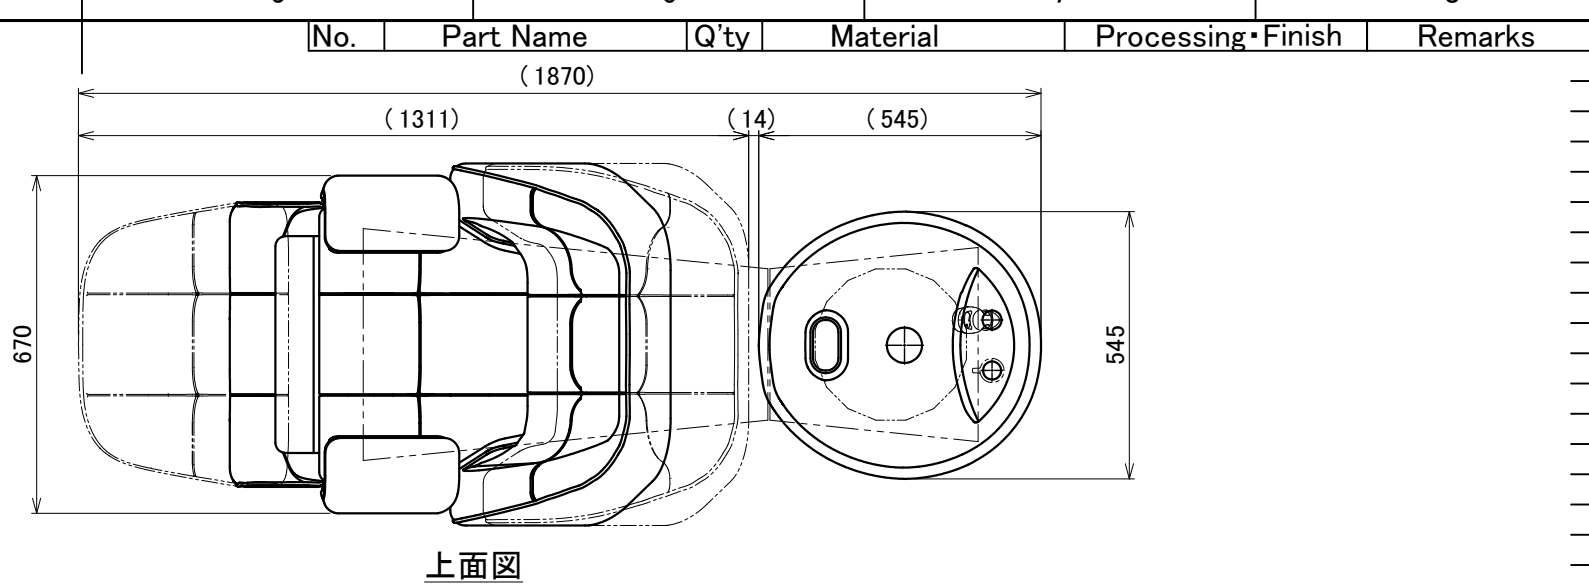

注記  
1.付属固定ボルト:M8コーチボルト 8本

※本図面寸法は、製品により多少の誤差があります。  
設置前に実際に使用する位置をご確認ください。

3rd angle projection method				<b>BEAUTY GARAGE</b>		Product name		リラクゼーションシャンプーユニット MARSHU	
Approved		Checked		Drawn		Date		Category	
				Marukusu		2025/11/26		シャンプーユニット	
measurement unit: mm				Scale		Scale= 1:15(A3)		Title	
								仕様図	
								BG Model No.	
								1000001	
								Version	
								05	
								Sheet No.	
								1/1	