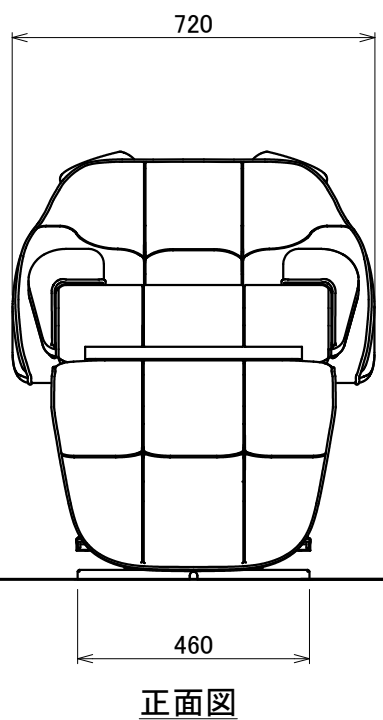

注記  
1.付属固定ボルト:M8コーチボルト 8本

※本図面寸法は、製品により多少の誤差があります。  
設置前に実際に使用する位置をご確認ください。

3rd angle projection method				<b>BEAUTY GARAGE</b>		Product name		リラクゼーションシャンプーユニット MARSHU	
Approved		Checked		Drawn		Date		Category	
				Marukusu		2025/11/26		シャンプーユニット	
measurement unit: mm				Scale		Scale= 1:15(A3)		Title	
								仕様図	
								BG Model No.	
								1000001	
								Version	
								05	
								Sheet No.	
								1/1	