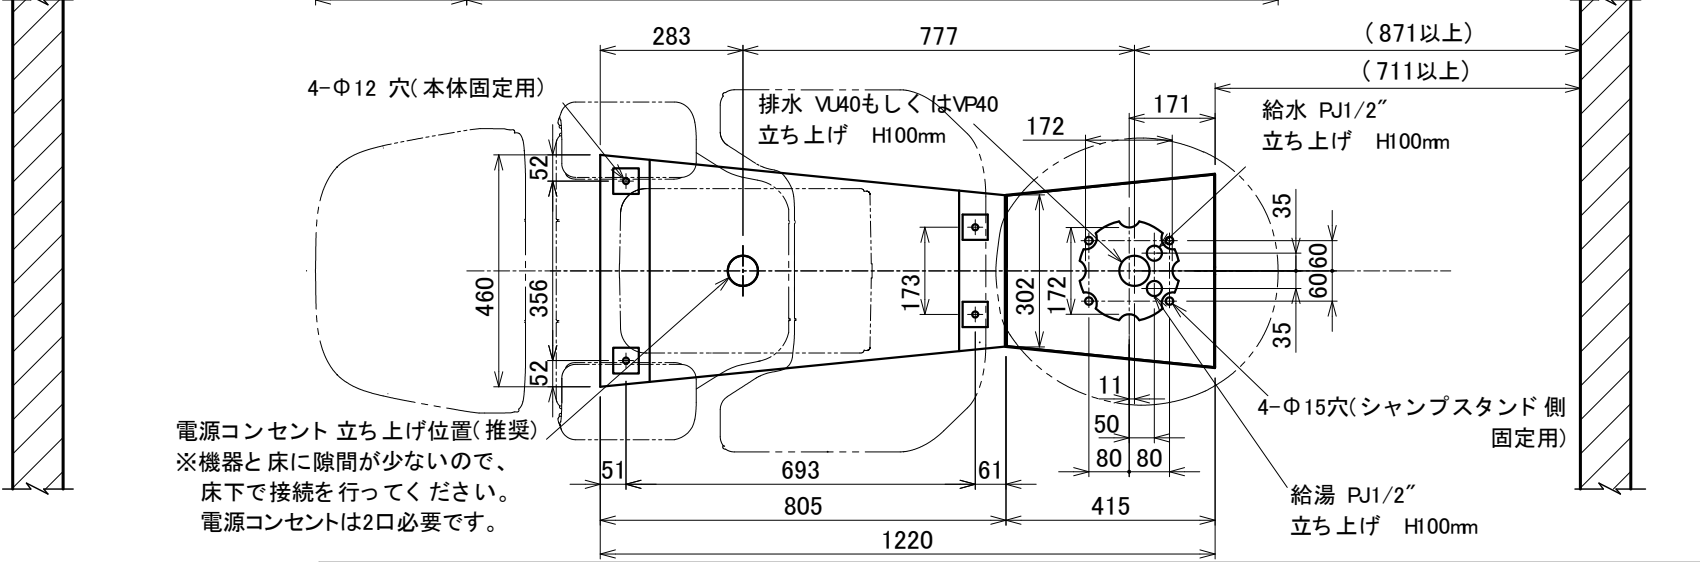

注記  
1.付属固定ボルト:M8コーチボルト 8本

※本図面寸法は、製品により多少の誤差があります。  
設置前に実際に使用する位置をご確認ください。

3rd angle projection method				<b>BEAUTY GARAGE</b>		Product name		リラクゼーションシャンプーユニット MARSHU	
Approved		Checked		Drawn		Date		Category	
				Marukusu		2025/11/26		シャンプーユニット	
measurement unit: mm				Scale		Scale= 1:15(A3)		Title	
								仕様図	
								BG Model No.	
								1000001	
								Version	
								05	
								Sheet No.	
								1/1	