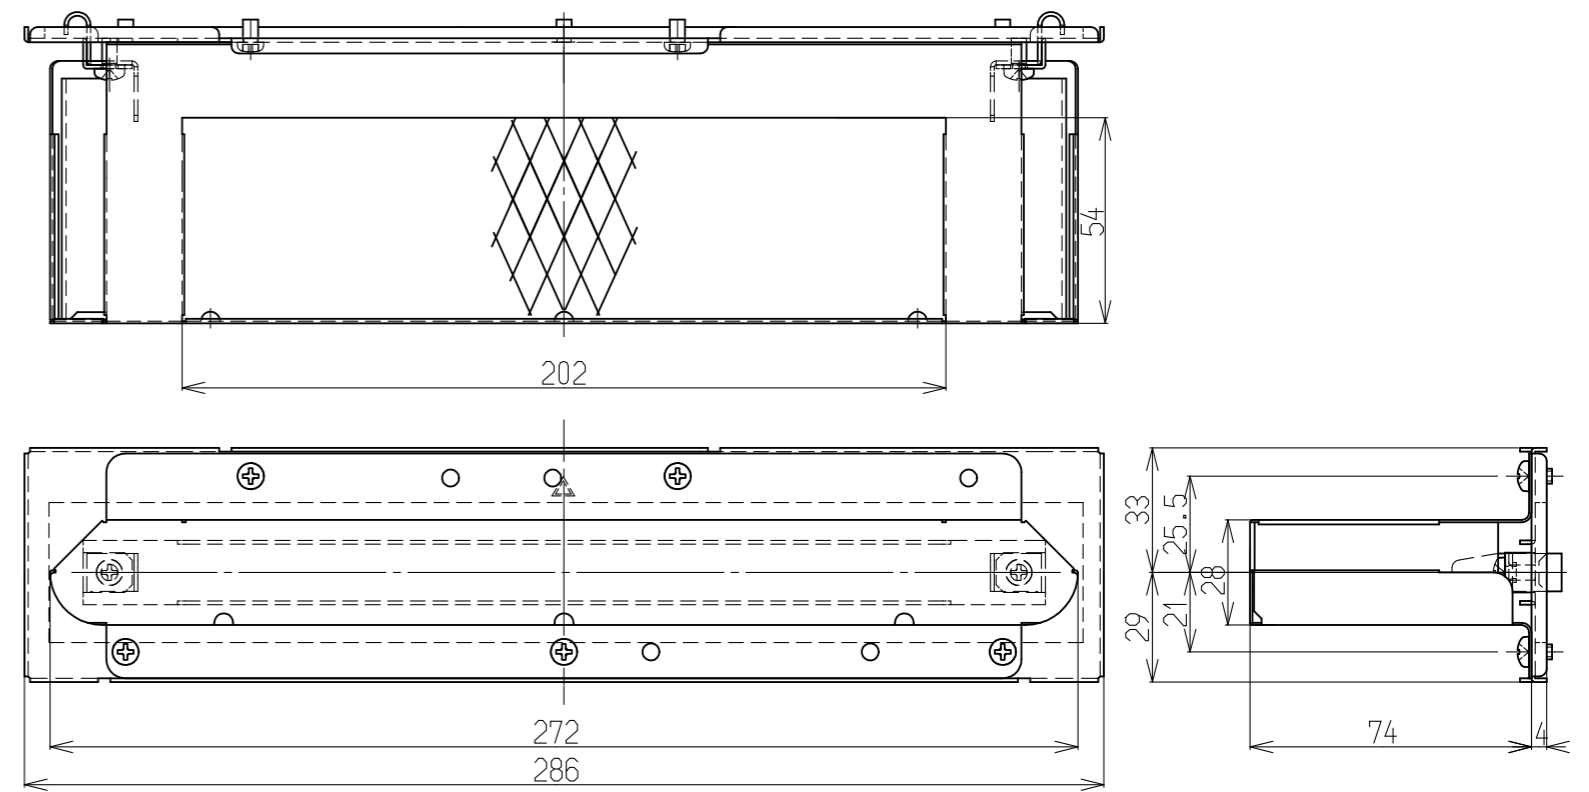

排気カバー取付図

※機器1台に、2台必要

仕様

質量(kg)	0.4
材料(外装部)	SUS304
外装色	— (生地色)

名称	外形寸法図	品名	排気カバー
型式	WOP-A301-24 (RUXC-V5002MW(A),MQW(A),ZW(A))		
作成	2018.09	尺度	freeサイズ A3 リンナイ 株式会社