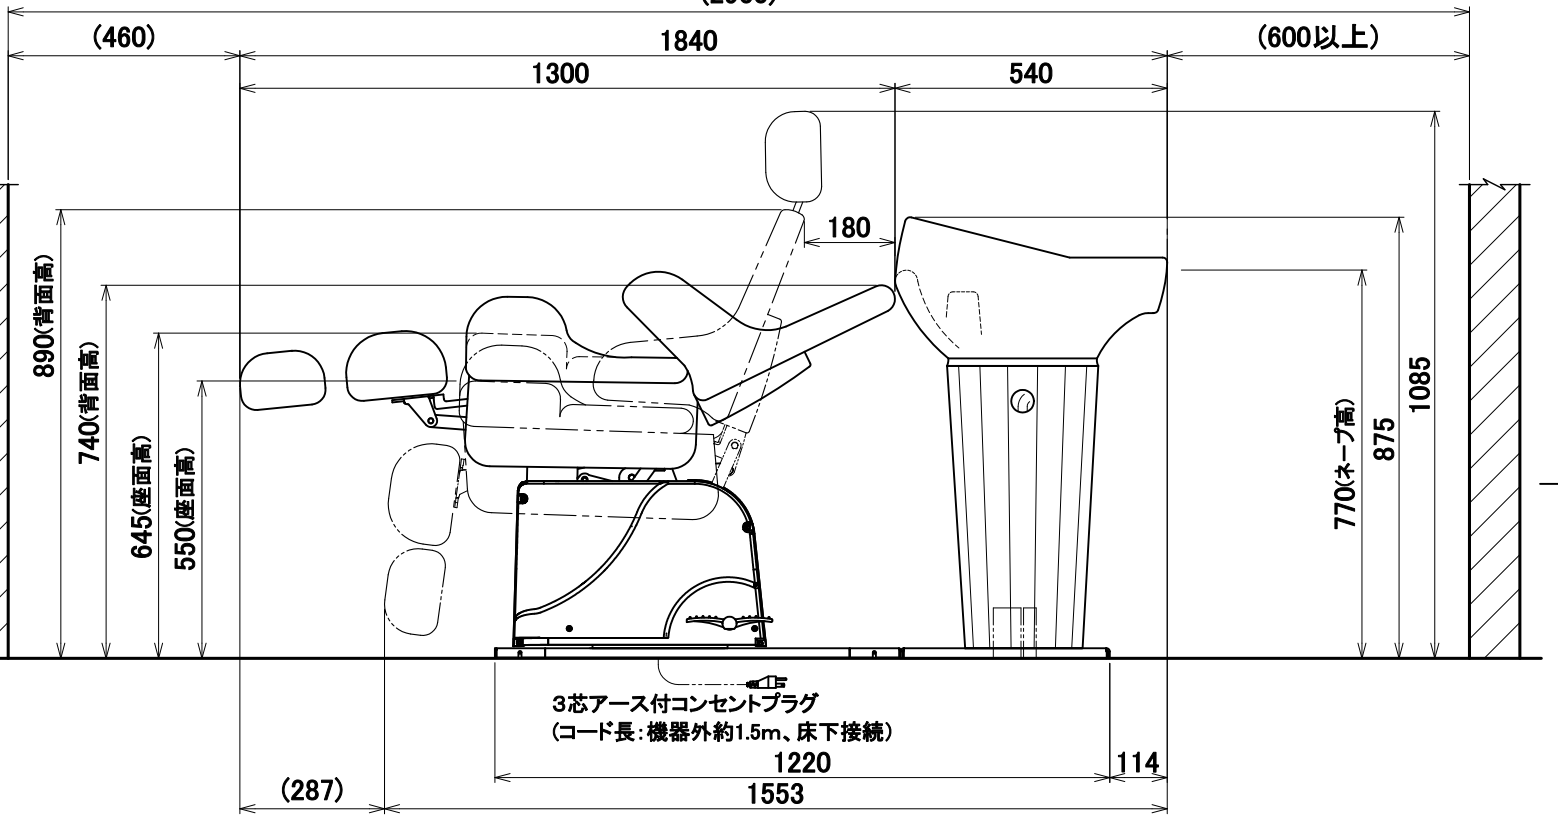

注記
1.付属固定ボルト:M8コーチボルト 8本

※本図面寸法は、製品により多少の誤差があります。
設置前に実際に使用する位置をご確認ください。

電源コンセント立ち上げ位置(推奨)
※機器と床に隙間が少ないので、
床下で接続を行ってください。

3rd angle projection method				BEAUTY GARAGE				Product name	
								リラクゼーションシャンプーユニットSPAZIO[DELUXE]	
Approved	Checked	Drawn	Date	Category				BG Model No.	
		marukusu	2019/12/25	シャンプーユニット				10000001	
measurement unit: mm				Scale	Title				Version
				Scale= 1:15(A3)	仕様図(設置用)				Sheet No.
									01
									1/1