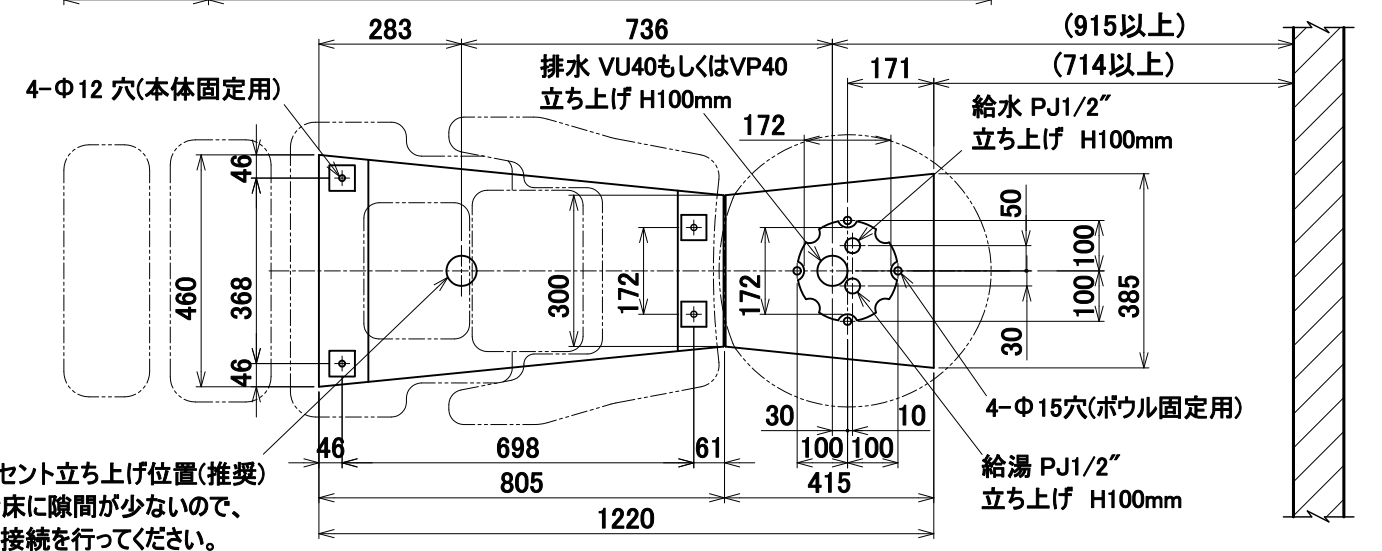

注記
1.付属固定ボルト:M8コーチボルト 8本

※本図面寸法は、製品により多少の誤差があります。
設置前に実際に使用する位置をご確認ください。

電源コンセント立ち上げ位置(推奨)
※機器と床に隙間が少ないので、
床下で接続を行ってください。

3rd angle projection method				BEAUTY GARAGE				Product name	
								リラクゼーションシャンプーユニットSPAZIO[DELUXE]	
Approved	Checked	Drawn	Date	Category				BG Model No.	
		marukusu	2019/12/25	シャンプーユニット				10000001	
measurement unit: mm				Scale	Title				Version
				Scale= 1:15(A3)	仕様図(設置用)				Sheet No.
									01
									1/1