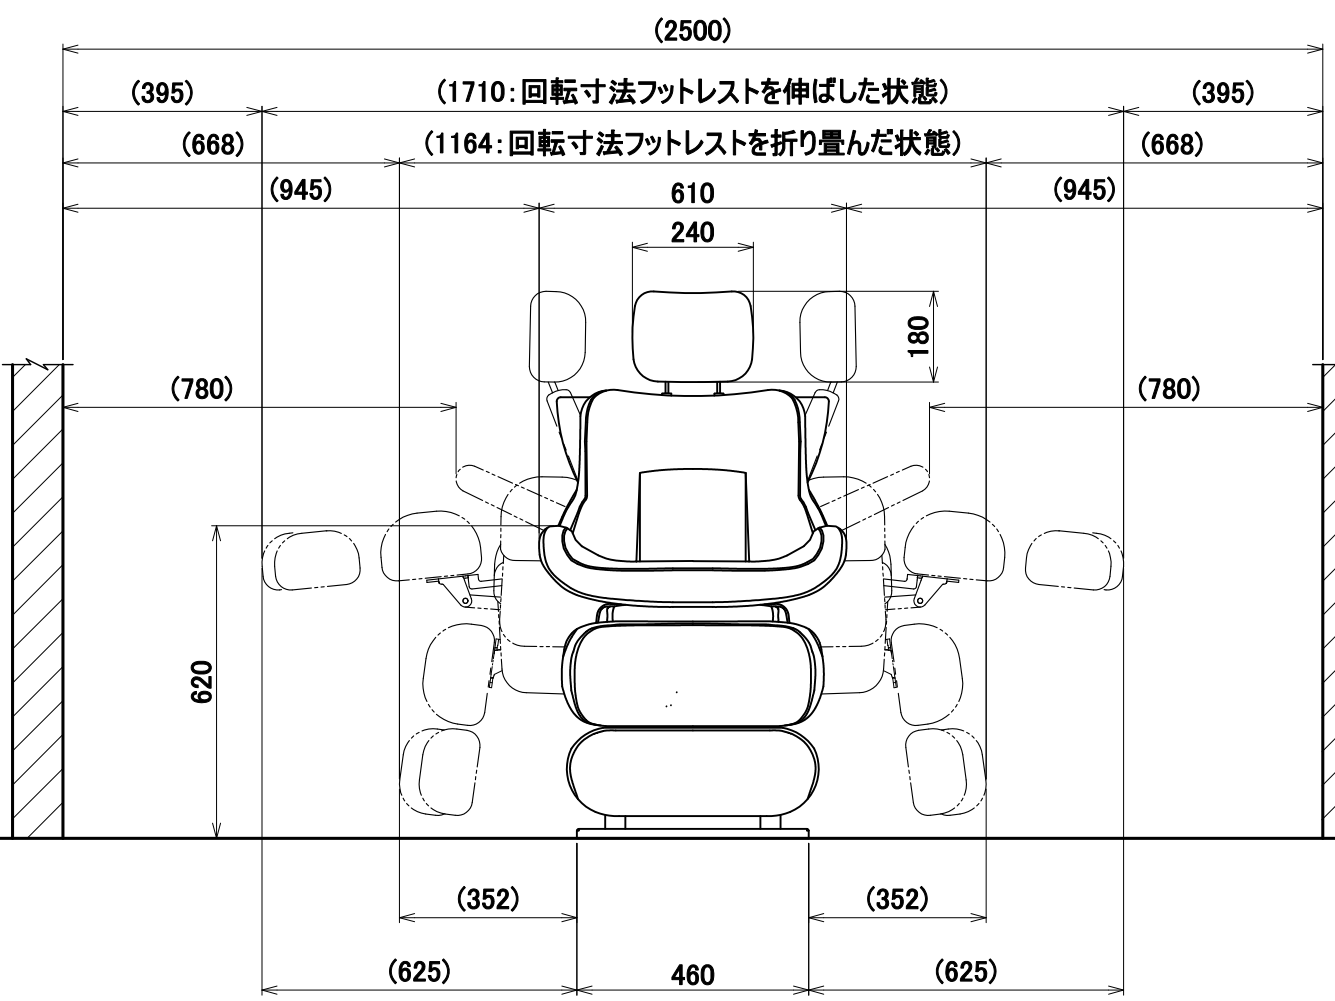

注記
1.付属固定ボルト:M8コーチボルト 8本

※本図面寸法は、製品により多少の誤差があります。
設置前に実際に使用する位置をご確認ください。

電源コンセント立ち上げ位置(推奨)
※機器と床に隙間が少ないので、
床下で接続を行ってください。

3rd angle projection method				BEAUTY GARAGE				Product name	
								リラクゼーションシャンプーユニットSPAZIO[DELUXE]	
Approved	Checked	Drawn	Date	Category				BG Model No.	
		marukusu	2019/12/25	シャンプーユニット				10000001	
measurement unit: mm				Scale	Title				Version
				Scale= 1:15(A3)	仕様図(設置用)				Sheet No.
									01
									1/1