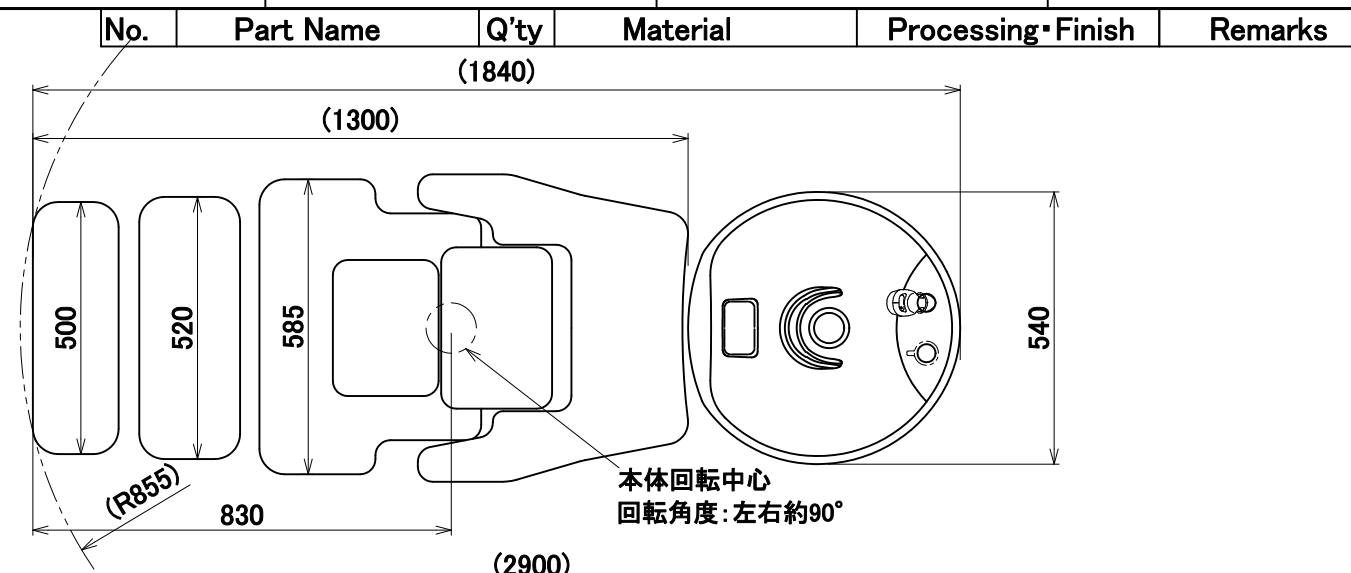

注記
1.付属固定ボルト:M8コーチボルト 8本

※本図面寸法は、製品により多少の誤差があります。
設置前に実際に使用する位置をご確認ください。

電源コンセント立ち上げ位置(推奨)
※機器と床に隙間が少ないので、
床下で接続を行ってください。

3rd angle projection method				BEAUTY GARAGE				Product name	
								リラクゼーションシャンプーユニットSPAZIO[DELUXE]	
Approved	Checked	Drawn	Date	Category				BG Model No.	
		marukusu	2019/12/25	シャンプーユニット				10000001	
measurement unit: mm				Scale	Title				Version
				Scale= 1:15(A3)	仕様図(設置用)				Sheet No.
									01
									1/1