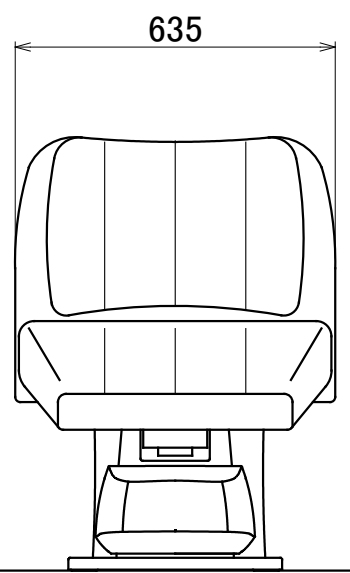

No.	Part Name	Q'ty	Material	Processing・Finish	Remarks
-----	-----------	------	----------	-------------------	---------

注記
 1. 付属固定ボルト: 本体用:M5タッピングネジ 6本
 ボウルスタンド用:M6締め付けアンカーボルト 4本

ベースマウント図(A矢視)

3芯アース付コンセントプラグ
 (コード長: 機器外約1.5m、床下接続)

※本図面寸法は、製品により多少の誤差があります。
 設置前に実際に使用する位置をご確認ください。

3rd angle projection method 	BEAUTY GARAGE				Product name: リラクゼーションシャンプーユニット【D903】	
	Approved	Checked	Drawn	Date	Project:	BG Model No.
measurement unit : mm			marukusu	2019/05/08	Title: 仕様図	10000001
				Scale	Version	Sheet No.
				Scale= 1:15(A3)	01	1/1