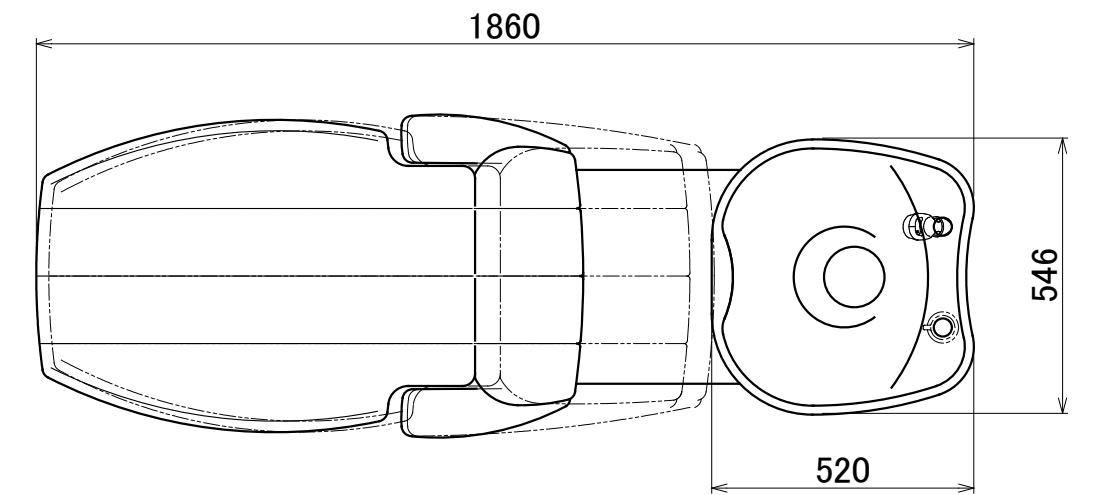

No.	Part Name	Q'ty	Material	Processing・Finish	Remarks
-----	-----------	------	----------	-------------------	---------

注記
 1. 付属固定ボルト: 本体用:M5タッピングネジ 6本
 ボウルスタンド用:M6締め付けアンカーボルト 4本

ベースマウント図(A矢視)

3芯アース付コンセントプラグ
 (コード長: 機器外約1.5m、床下接続)

※本図面寸法は、製品により多少の誤差があります。
 設置前に実際に使用する位置をご確認ください。

3rd angle projection method 	BEAUTY GARAGE				Product name: リラクゼーションシャンプーユニット【D903】	
	Approved	Checked	Drawn	Date	Project:	BG Model No.
measurement unit : mm			marukusu	2019/05/08	Title: 仕様図	10000001
				Scale	Version	Sheet No.
				Scale= 1:15(A3)	01	1/1