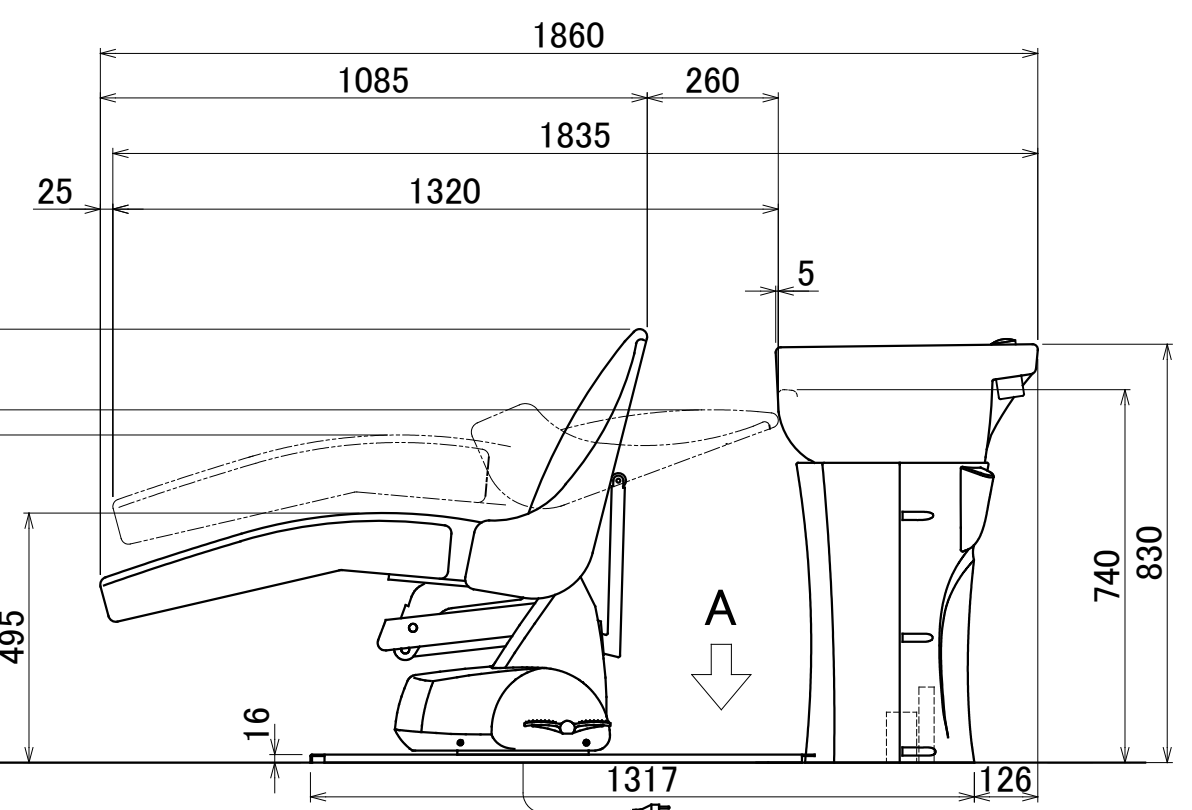

No.	Part Name	Q'ty	Material	Processing・Finish	Remarks
-----	-----------	------	----------	-------------------	---------

注記
 1. 付属固定ボルト: 本体用:M5タッピングネジ 6本
 ボウルスタンド用:M6締め付けアンカーボルト 4本

ベースマウント図(A矢視)

3芯アース付コンセントプラグ
 (コード長: 機器外約1.5m、床下接続)

※本図面寸法は、製品により多少の誤差があります。
 設置前に実際に使用する位置をご確認ください。

3rd angle projection method 	BEAUTY GARAGE				Product name: リラクゼーションシャンプーユニット【D903】	
	Approved	Checked	Drawn	Date	Project:	BG Model No.
measurement unit : mm			marukusu	2019/05/08	Title: 仕様図	10000001
				Scale	Version	Sheet No.
				Scale= 1:15(A3)	01	1/1