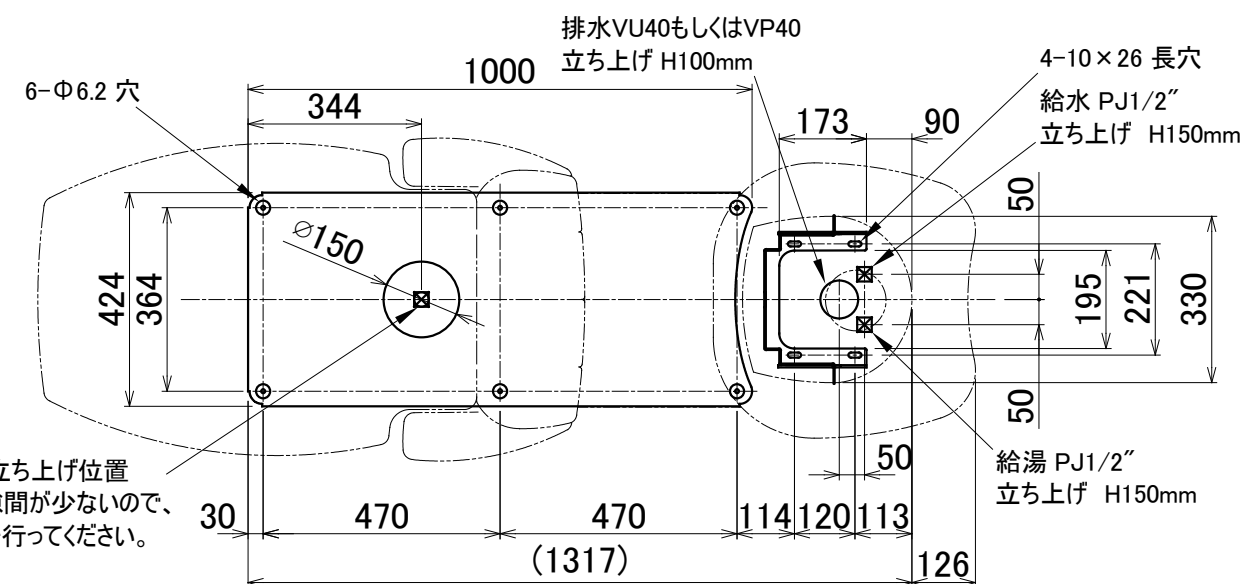

No.	Part Name	Q'ty	Material	Processing・Finish	Remarks
-----	-----------	------	----------	-------------------	---------

注記
 1. 付属固定ボルト: 本体用:M5タッピングネジ 6本
 ボウルスタンド用:M6締め付けアンカーボルト 4本

ベースマウント図(A矢視)

3芯アース付コンセントプラグ
 (コード長: 機器外約1.5m、床下接続)

※本図面寸法は、製品により多少の誤差があります。
 設置前に実際に使用する位置をご確認ください。

3rd angle projection method 	BEAUTY GARAGE				Product name: リラクゼーションシャンプーユニット【D903】	
	Approved	Checked	Drawn	Date	Project:	BG Model No.
measurement unit : mm			marukusu	2019/05/08	Title: 仕様図	10000001
				Scale	Version	Sheet No.
				Scale= 1:15(A3)	01	1/1