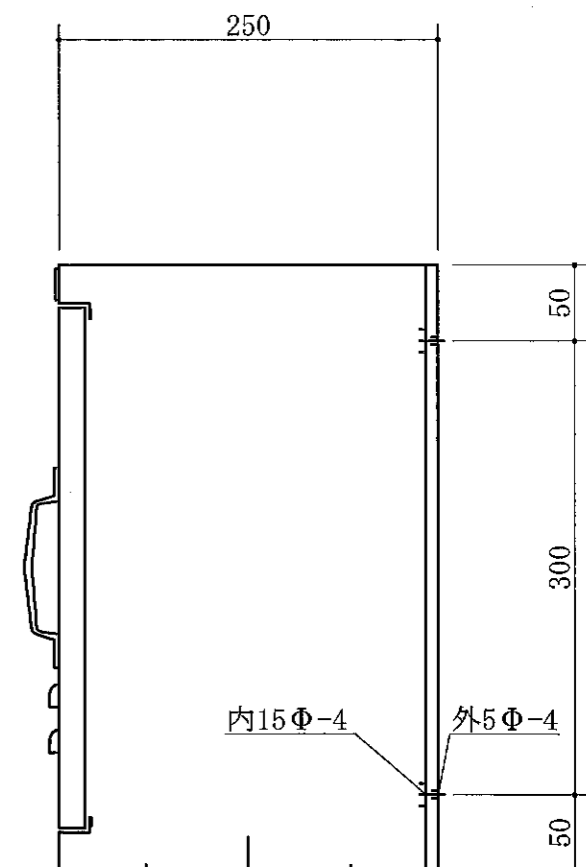

底面

裏面

正面

側面

タオル取り出し口
135Φ-2

③	訂正内容	記事	有限会社小高製作所	日付 2022年1月21日	名称 タオル収納庫	図名 概観図	
②				設計	製図 小高	尺度 1/10	図番 S0-001
①						図名 概観図	整理番号