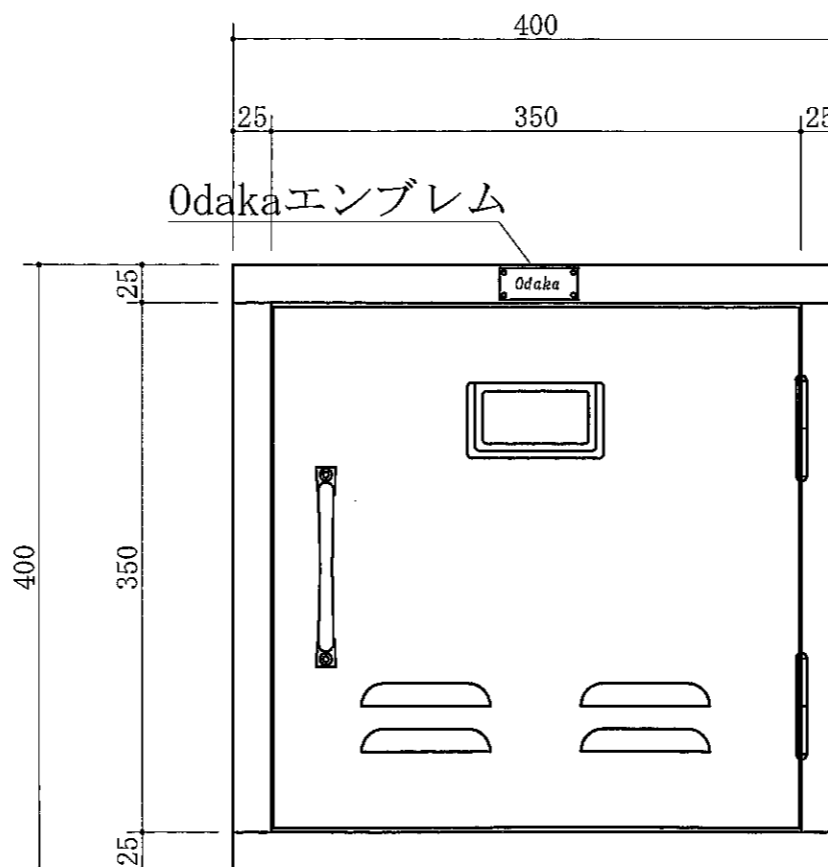

底面

裏面

正面

側面

タオル取り出し口
135Φ-2

③	訂正内容	記事	有限会社小高製作所	日付 2022年1月21日	名称 タオル収納庫	図名 概観図	
②				設計	製図 小高	尺度 1/10	図番 S0-001
①						図名 概観図	整理番号