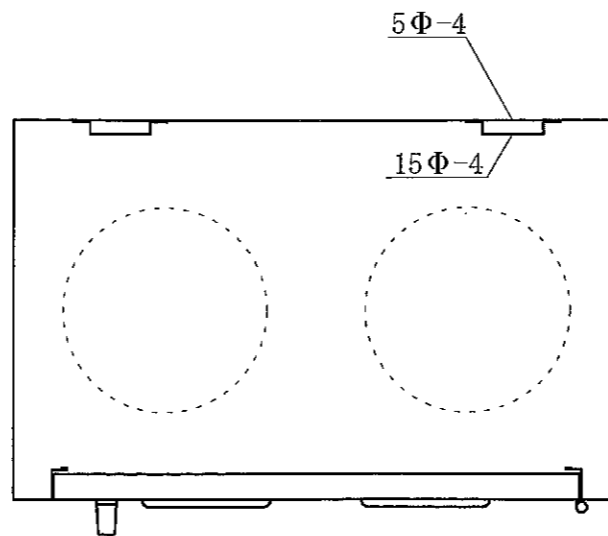

底面

裏面

正面

側面

タオル取り出し口
135Φ-2

③	訂正内容	記事	有限会社小高製作所	日付 2022年1月21日	名称 タオル収納庫	図名 概観図	
②				設計	製図 小高	尺度 1/10	図番 S0-001
①						図名 概観図	整理番号