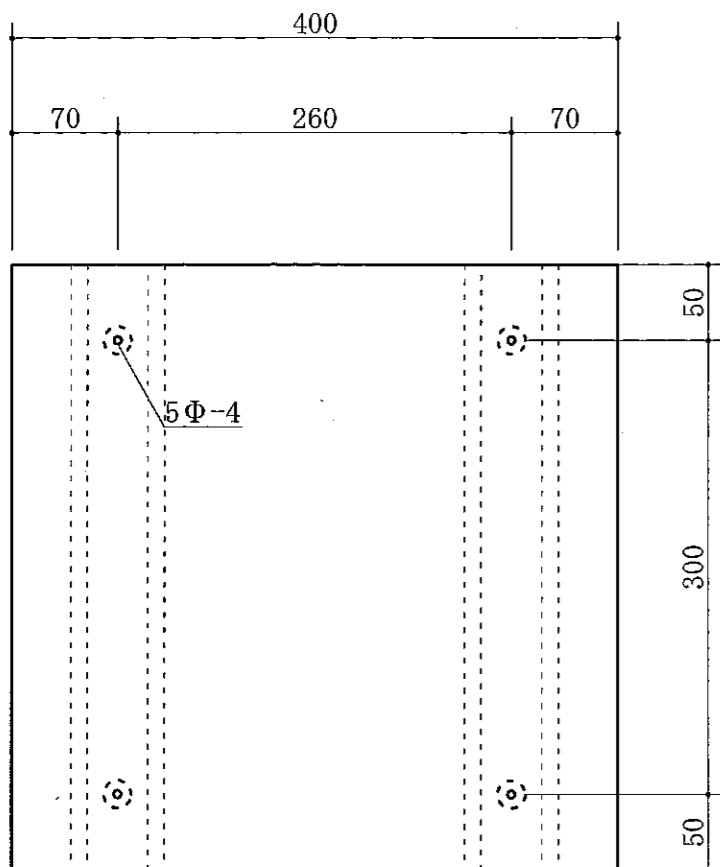

底面

裏面

正面

側面

タオル取り出し口
135Φ-2

③	訂正内容	記事	有限会社小高製作所	日付 2022年1月21日	名称 タオル収納庫	図名 概観図	
②				設計	製図 小高	尺度 1/10	図番 S0-001
①						図名 概観図	整理番号