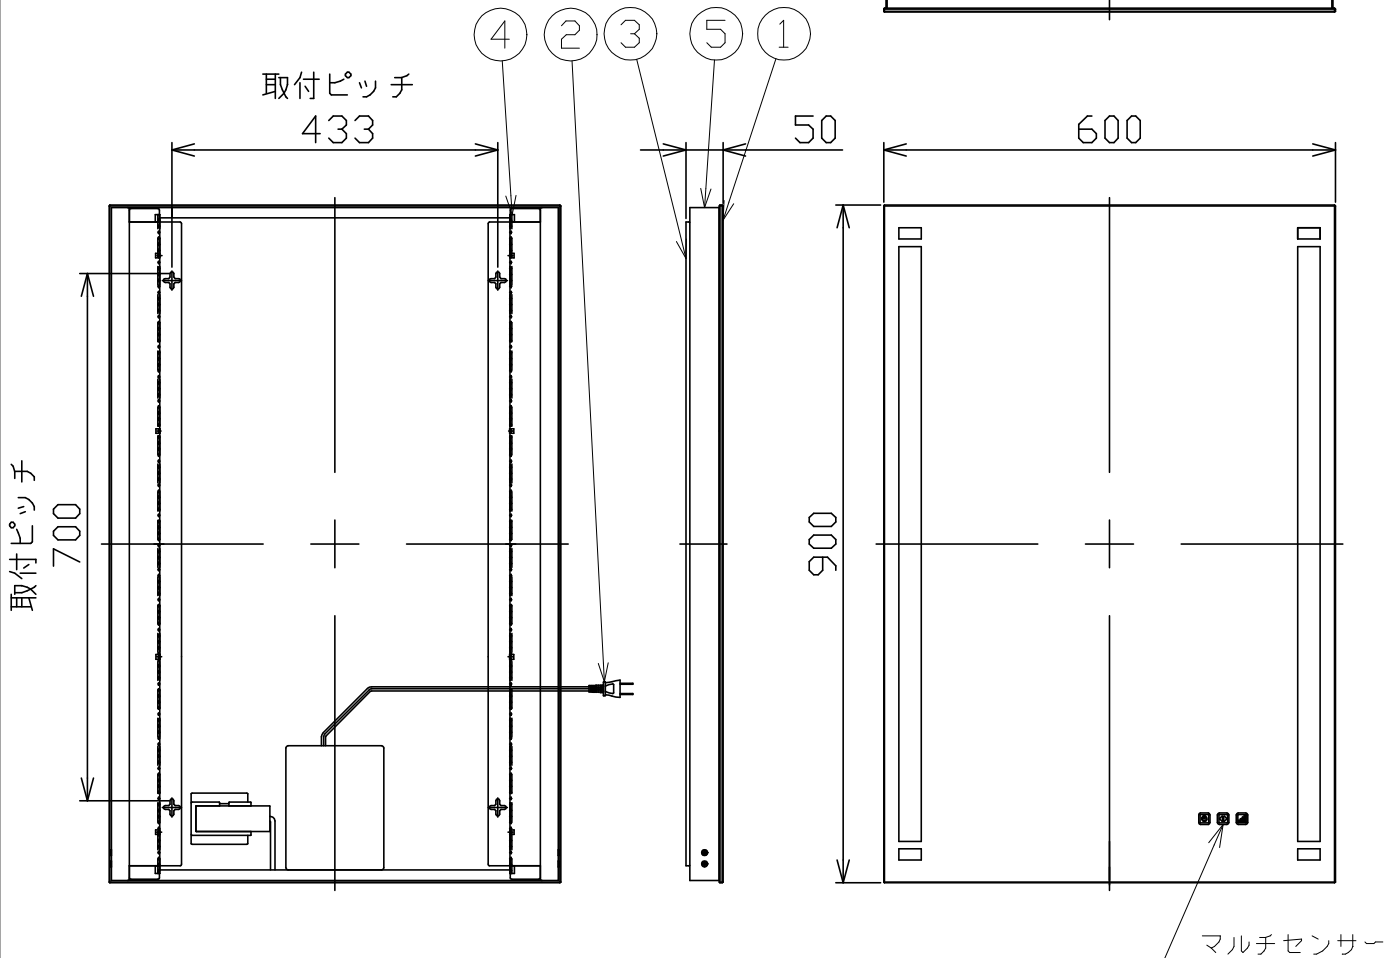

型番 MBK012-T0

部番	部品名	数量	材質	摘要
1	ミラー	1	ガラス	内面一部サンド消し
2	プラグ付コード	1	VFF	黒 7A-125V
3	サポート	2	SPC	白色焼付塗装
4	LED	2		
5	カバー	4	SUS	ヘアライン

定格電圧 (V)	周波数 (Hz)	出力電圧 (V)	入力電流 (A)	消費電力 (W)
100	50/60	DC12	0.50	25

安全に関するご注意

- ・本器具は、振動や衝撃の多い場所、腐食性ガス等の発生する場所、海岸隣接地帯（塩害地域）、浴室などでは使用しないでください。器具落下・感電・絶縁不良の原因となります。
- ・本器具は、防湿形ではありません。湯気、湿気の多い場所では使用しないで下さい。絶縁不良、感電の原因となります。器具落下・感電の原因となります。
- ・本器具は、調光器と組み合わせてのご使用はできません。調光機能の付いた壁スイッチが付いている場合、一般の入切スイッチに交換してください。火災の原因となります。

品名	LEDミラー灯	特記事項 ・マルチセンサー付き （色温度切替え/調光（5~100%）） ・取付ビス同梱 ・曇り止めヒーター無し		
取付形態	壁掛け			
接続方法	プラグ			
色温度	3000K↔4000K			
平均演色評価数	Ra90以上			
光源寿命	30,000時間			
ランプ光束	3978lm			
エネルギー消費効率	159.1lm/W			
質量	10.9Kg			
			承認	担当
			浅川	堀