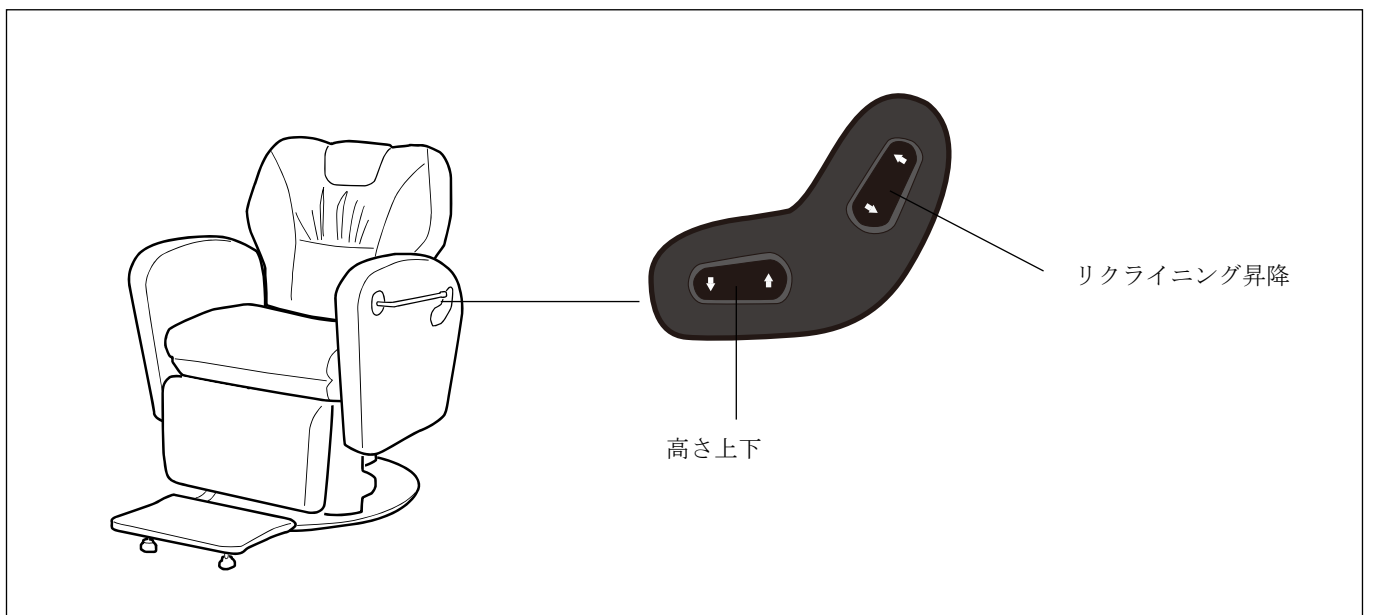

フットスイッチの  ペダルを踏むとチェア本体が施術位置まで上昇し、

 ペダルを踏むとチェア本体が所定位置に戻ります。

■昇降の操作方法(サイドマニュアルスイッチ)

椅子のサイドにあるスイッチを使ってマニュアル操作(微調整)ができます。
※オート動作中にマニュアル操作はできません。

使用方法

■回転操作方法

ロックペダルを一回踏むとロックが外れ椅子をフリーに回転させることができ、もう一度ロックペダルを踏むとお好みの位置でロックがかけられます。
※チェアは360度の回転はできません、回転方向を左右どちらかにお決めの上初期位置を設定してください。