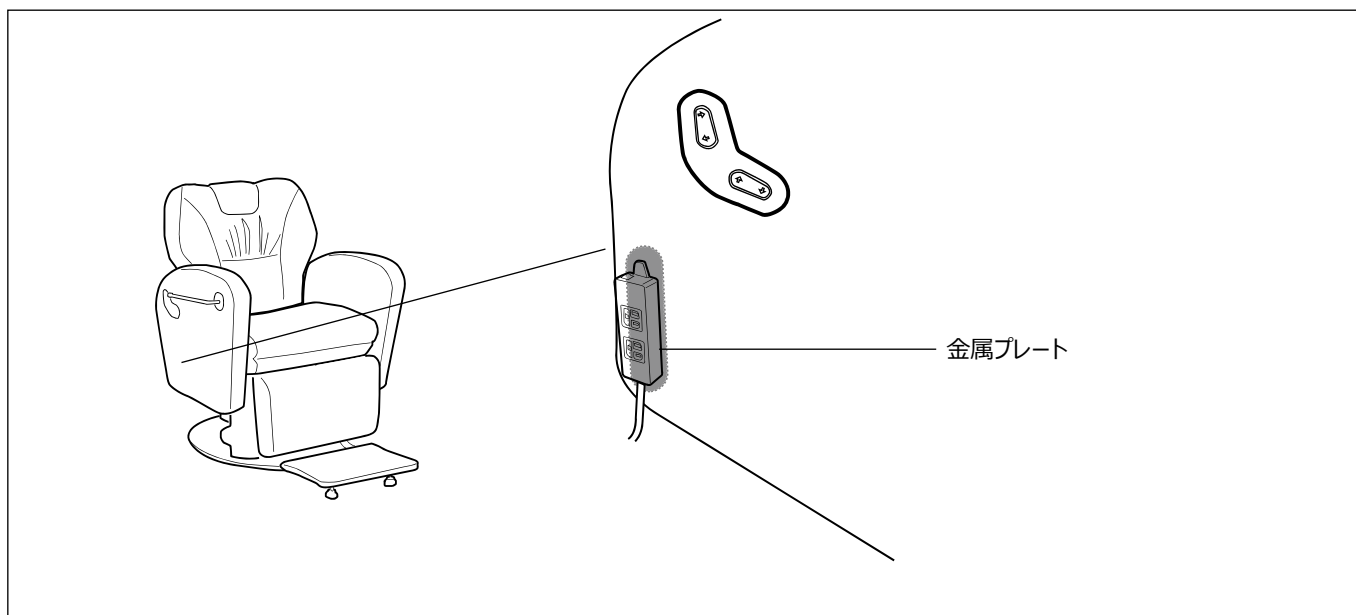

フットスイッチの  ペダルを踏むとチェア本体が施術位置まで上昇し、

 ペダルを踏むとチェア本体が所定位置に戻ります。

■昇降の操作方法(サイドマニュアルスイッチ)

椅子のサイドにあるスイッチを使ってマニュアル操作(微調整)ができます。
※オート動作中にマニュアル操作はできません。

使用方法

■回転操作方法

ロックペダルを一回踏むとロックが外れ椅子をフリーに回転させることができ、もう一度ロックペダルを踏むとお好みの位置でロックがかけられます。
※チェアは360度の回転はできません、回転方向を左右どちらかにお決めの上初期位置を設定してください。

■ヘッドレストの調整方法・刈布掛け

- ・背面のロック解除ボタンを押しながらヘッドレストを持ち上げることで高さを変更できます。
- ・最後までヘッドレストを持ち上げると外すことができます。
- ・刈布掛けは図のように前に倒すことでご使用いただけます。

使用方法

■マグネットプレート

アームレストの後部下側に金属プレートが埋め込まれていますので、マグネット付きコンセントなどが取り付けられます。

※強力磁石使用の製品をご使用ください。(コンセントは別売りです)