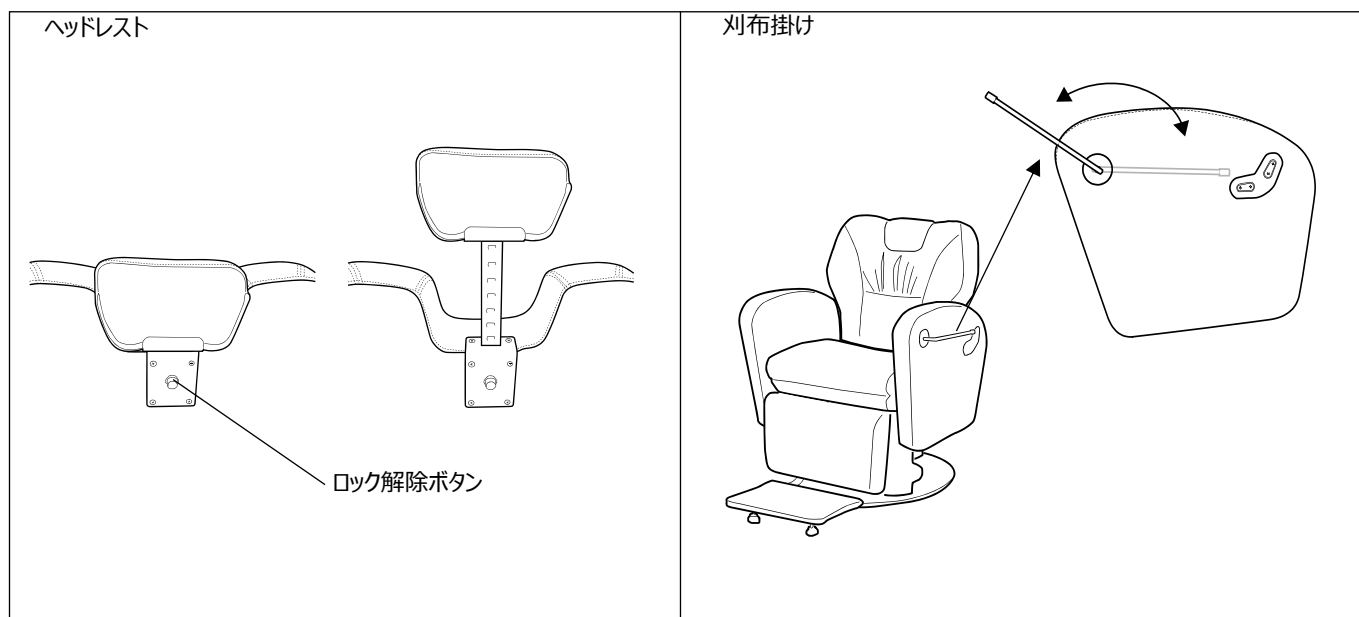

フットスイッチの  ペダルを踏むとチェア本体が施術位置まで上昇し、

 ペダルを踏むとチェア本体が所定位置に戻ります。

■昇降の操作方法(サイドマニュアルスイッチ)

椅子のサイドにあるスイッチを使ってマニュアル操作(微調整)ができます。
※オート動作中にマニュアル操作はできません。

使用方法

■回転操作方法

ロックペダルを一回踏むとロックが外れ椅子をフリーに回転させることができ、もう一度ロックペダルを踏むとお好みの位置でロックがかけられます。
※チェアは360度の回転はできません、回転方向を左右どちらかにお決めの上初期位置を設定してください。

■ヘッドレストの調整方法・刈布掛け

- ・背面のロック解除ボタンを押しながらヘッドレストを持ち上げることで高さを変更できます。
- ・最後までヘッドレストを持ち上げると外すことができます。
- ・刈布掛けは図のように前に倒すことでご使用いただけます。

使用方法

■マグネットプレート

アームレストの後部下側に金属プレートが埋め込まれていますので、マグネット付きコンセントなどが取り付けられます。

※強力磁石使用の製品をご使用ください。(コンセントは別売りです)