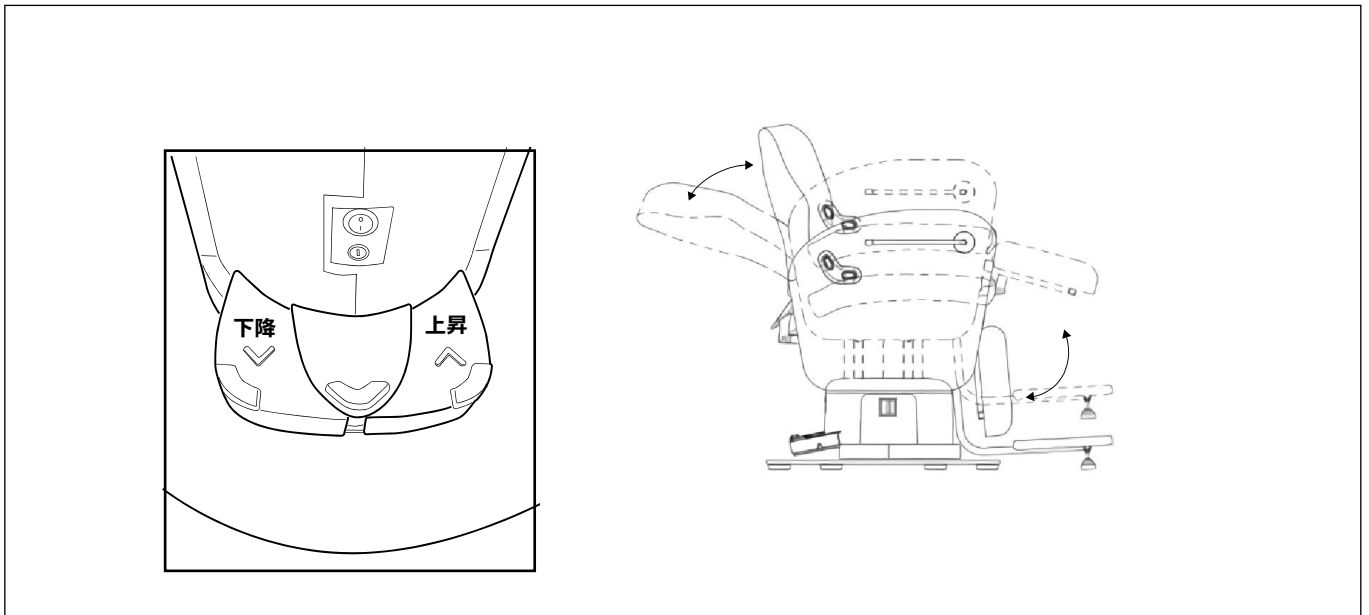

組み立て方法

■背もたれの取り付け方法

- ① 背もたれの鉄板に取り付けられている6本のネジを外します。
- ② 背もたれと座面の鉄板を重ねて付属の工具を使用してネジを締めてください。

使用方法

■アームレストの取り付け方法

アームレスト(右・左)を上図のように取り付けてください。

使用方法

■昇降の操作方法(フットコントロールオートスイッチ)