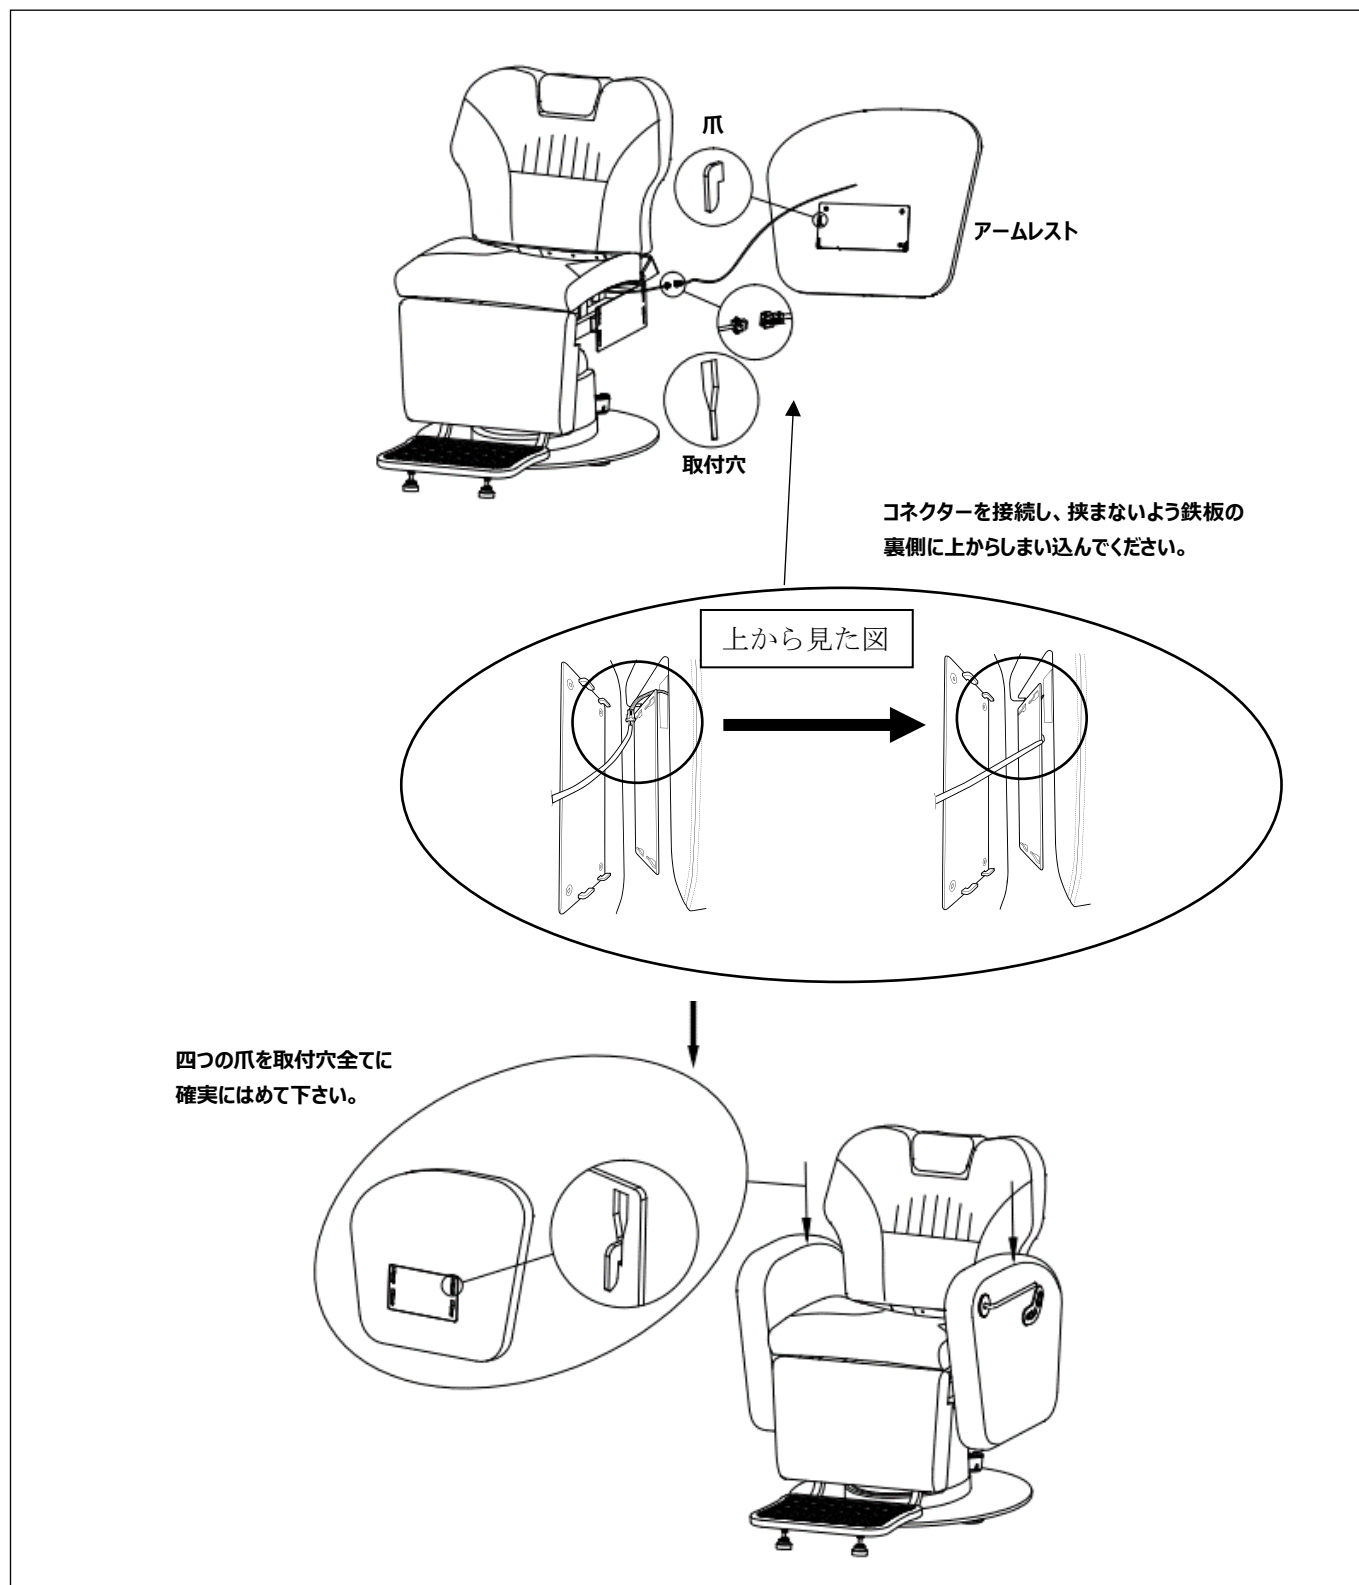

組み立て方法

■背もたれの取り付け方法

- ① 背もたれの鉄板に取り付けられている6本のネジを外します。
- ② 背もたれと座面の鉄板を重ねて付属の工具を使用してネジを締めてください。

使用方法

■アームレストの取り付け方法

アームレスト(右・左)を上図のように取り付けてください。

使用方法

■昇降の操作方法(フットコントロールオートスイッチ)

フットスイッチの  ペダルを踏むとチェア本体が施術位置まで上昇し、

 ペダルを踏むとチェア本体が所定位置に戻ります。

■昇降の操作方法(サイドマニュアルスイッチ)

椅子のサイドにあるスイッチを使ってマニュアル操作(微調整)ができます。
※オート動作中にマニュアル操作はできません。

使用方法

■回転操作方法

ロックペダルを一回踏むとロックが外れ椅子をフリーに回転させることができ、もう一度ロックペダルを踏むとお好みの位置でロックがかけられます。
※チェアは360度の回転はできません、回転方向を左右どちらかにお決めの上初期位置を設定してください。