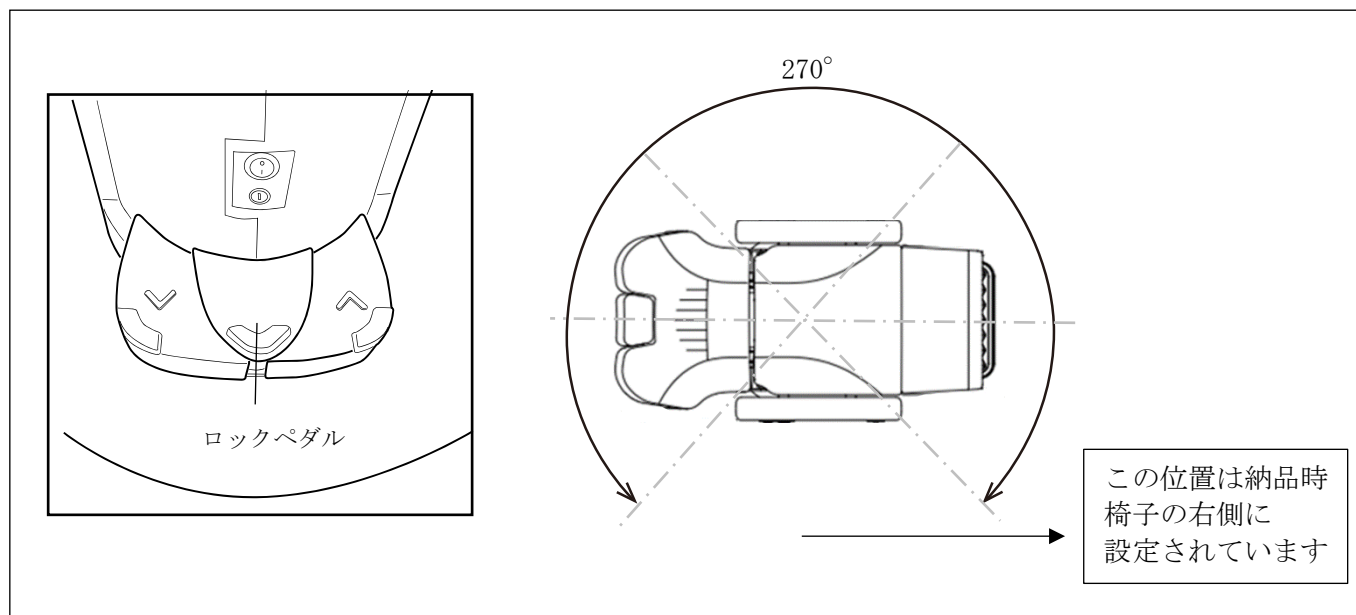

フットスイッチの  ペダルを踏むとチェア本体が施術位置まで上昇し、

 ペダルを踏むとチェア本体が所定位置に戻ります。

■昇降の操作方法(サイドマニュアルスイッチ)

椅子のサイドにあるスイッチを使ってマニュアル操作(微調整)ができます。
※オート動作中にマニュアル操作はできません。

使用方法

■回転操作方法

ロックペダルを一回踏むとロックが外れ椅子をフリーに回転させることができ、もう一度ロックペダルを踏むとお好みの位置でロックがかけられます。
※チェアは360度の回転はできません、回転方向を左右どちらかにお決めの上初期位置を設定してください。