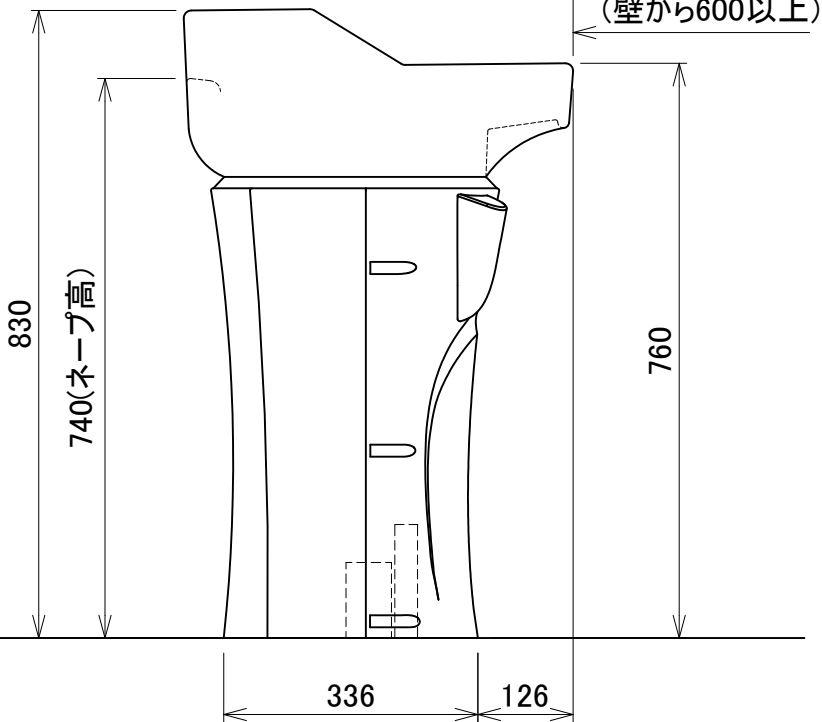

D

E

F

(壁から600以上)

(壁から870以上)

10×26長穴
固定ボルト位置

排水 VU40もしくはVP40
立ち上げ H100mm

10×26長穴
固定ボルト位置

給水 PJ1/2"
立ち上げ H150mm

給湯 PJ1/2"
立ち上げ H150mm

(壁から726以上)
(壁から839以上)

※本図面寸法は、製品により多少の誤差があります。設置前に実際に使用する位置をご確認ください。

3rd angle projection method

measurement unit: mm

BEAUTY GARAGE

Approved	Checked	Drawn	Date
			2019/12/26
		marukusu	Scale
			Scale= 1:10(A4)