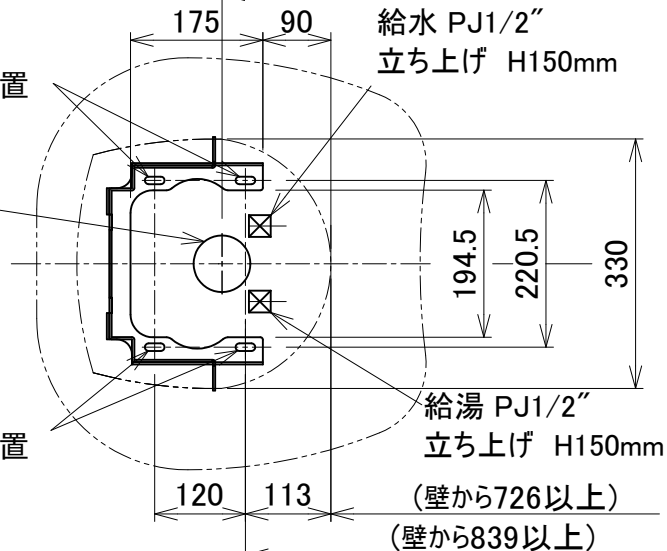

D

E

F

(壁から600以上)

(壁から870以上)

10×26長穴
固定ボルト位置

排水 VU40もしくはVP40
立ち上げ H100mm

10×26長穴
固定ボルト位置

給水 PJ1/2"
立ち上げ H150mm

給湯 PJ1/2"
立ち上げ H150mm

(壁から726以上)
(壁から839以上)

※本図面寸法は、製品により多少の誤差があります。設置前に実際に使用する位置をご確認ください。

3rd angle projection method

measurement unit: mm

BEAUTY GARAGE

Approved	Checked	Drawn	Date
			2019/12/26
		marukusu	Scale
			Scale= 1:10(A4)