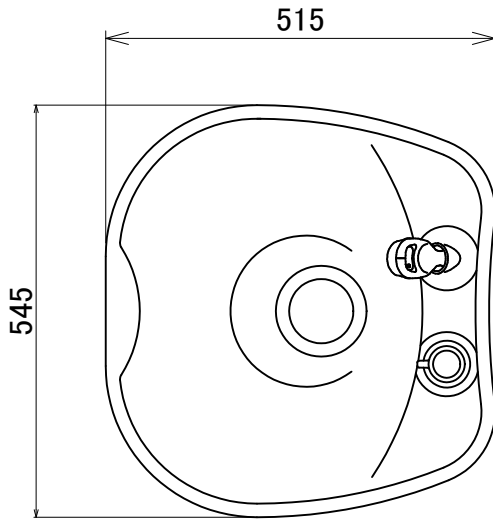

D

E

F

(壁から600以上)

(壁から870以上)

10×26長穴
固定ボルト位置

排水 VU40もしくはVP40
立ち上げ H100mm

10×26長穴
固定ボルト位置

給水 PJ1/2"
立ち上げ H150mm

給湯 PJ1/2"
立ち上げ H150mm

(壁から726以上)
(壁から839以上)

※本図面寸法は、製品により多少の誤差があります。設置前に実際に使用する位置をご確認ください。

3rd angle projection method

measurement unit: mm

BEAUTY GARAGE

Approved	Checked	Drawn	Date
			2019/12/26
		marukusu	Scale
			Scale= 1:10(A4)