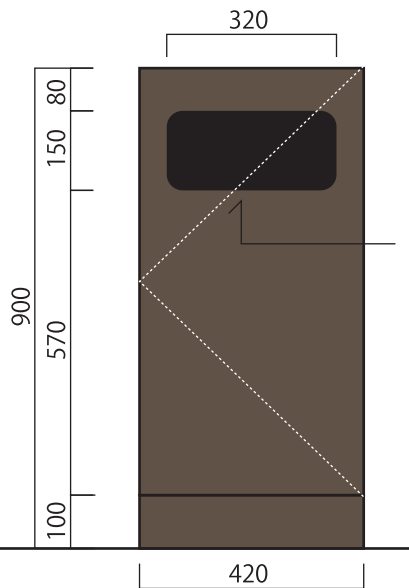

●バックシャンプーキャビネット (上下セット)

下ユニット : W420xD320xH900

上ユニット : W420xD320xH450

・上部ユニット : タオルストック

A

上部収納部は  
約 W170xD290 に  
折りたたまれた  
タオルが入ります。

下面開口部Φ110

使用済みタオル  
投入口

壁

壁面に固定します。

A'

天板トレイ  
深さ 50

Section A-A'

内部断面

・下部ユニット : ゴミ箱収納