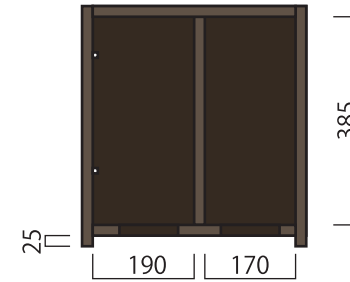

●バックシャンプーキャビネット (上下セット)

下ユニット : W420xD320xH900

上ユニット : W420xD320xH450

・上部ユニット : タオルストック

A

上部収納部は  
約 W170xD290 に  
折りたたまれた  
タオルが入ります。

下面開口部Φ110

使用済みタオル  
投入口

壁

壁面に固定します。

A'

天板トレイ  
深さ 50

Section A-A'

内部断面

・下部ユニット : ゴミ箱収納