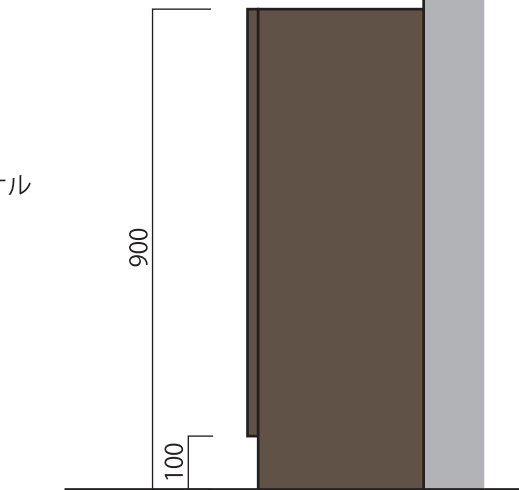

●バックシャンプーキャビネット (上下セット)

下ユニット : W420xD320xH900

上ユニット : W420xD320xH450

・上部ユニット : タオルストック

A

上部収納部は  
約 W170xD290 に  
折りたたまれた  
タオルが入ります。

下面開口部Φ110

使用済みタオル  
投入口

壁

壁面に固定します。

A'

天板トレイ  
深さ 50

Section A-A'

内部断面

・下部ユニット : ゴミ箱収納