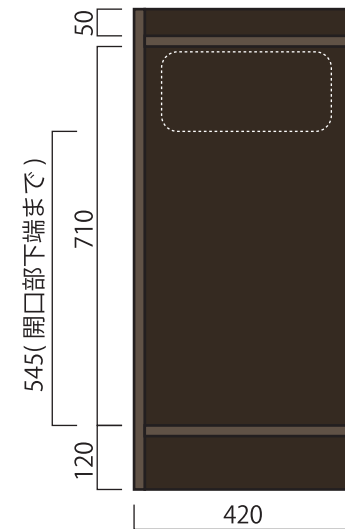

●バックシャンプーキャビネット (上下セット)

下ユニット : W420xD320xH900

上ユニット : W420xD320xH450

・上部ユニット : タオルストック

A

上部収納部は  
約 W170xD290 に  
折りたたまれた  
タオルが入ります。

下面開口部Φ110

使用済みタオル  
投入口

壁

壁面に固定します。

A'

天板トレイ  
深さ 50

Section A-A'

内部断面

・下部ユニット : ゴミ箱収納