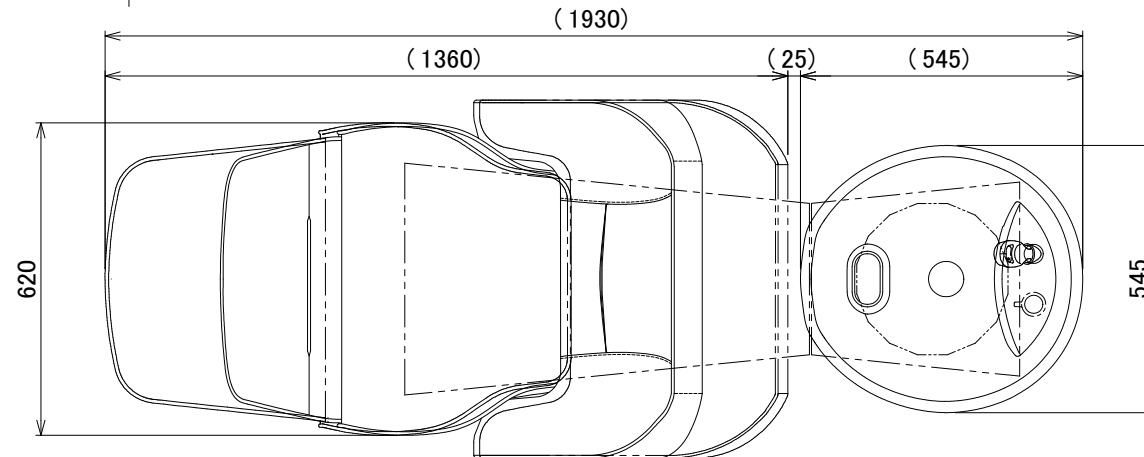

No.	Part Name	Q'ty	Material	Processing・Finish	Remarks
-----	-----------	------	----------	-------------------	---------

注記  
1.付属固定ボルト:M8コーチボルト 8本

上面図

正面図

側面図

底面図

※本図面寸法は、製品により多少の誤差があります。  
設置前に実際に使用する位置をご確認ください。

3rd angle projection method 	<b>BEAUTY GARAGE</b>				Product name	リラクゼーションシャンプーユニット LUCY	
	Approved	Checked	Drawn	Date	Category	シャンプーユニット	
			Marukusu	2025/11/26	BG Model No.	1000001	
	measurement unit: mm				Scale	Title	Version
				Scale= 1:15(A3)	仕様図	05	1/1