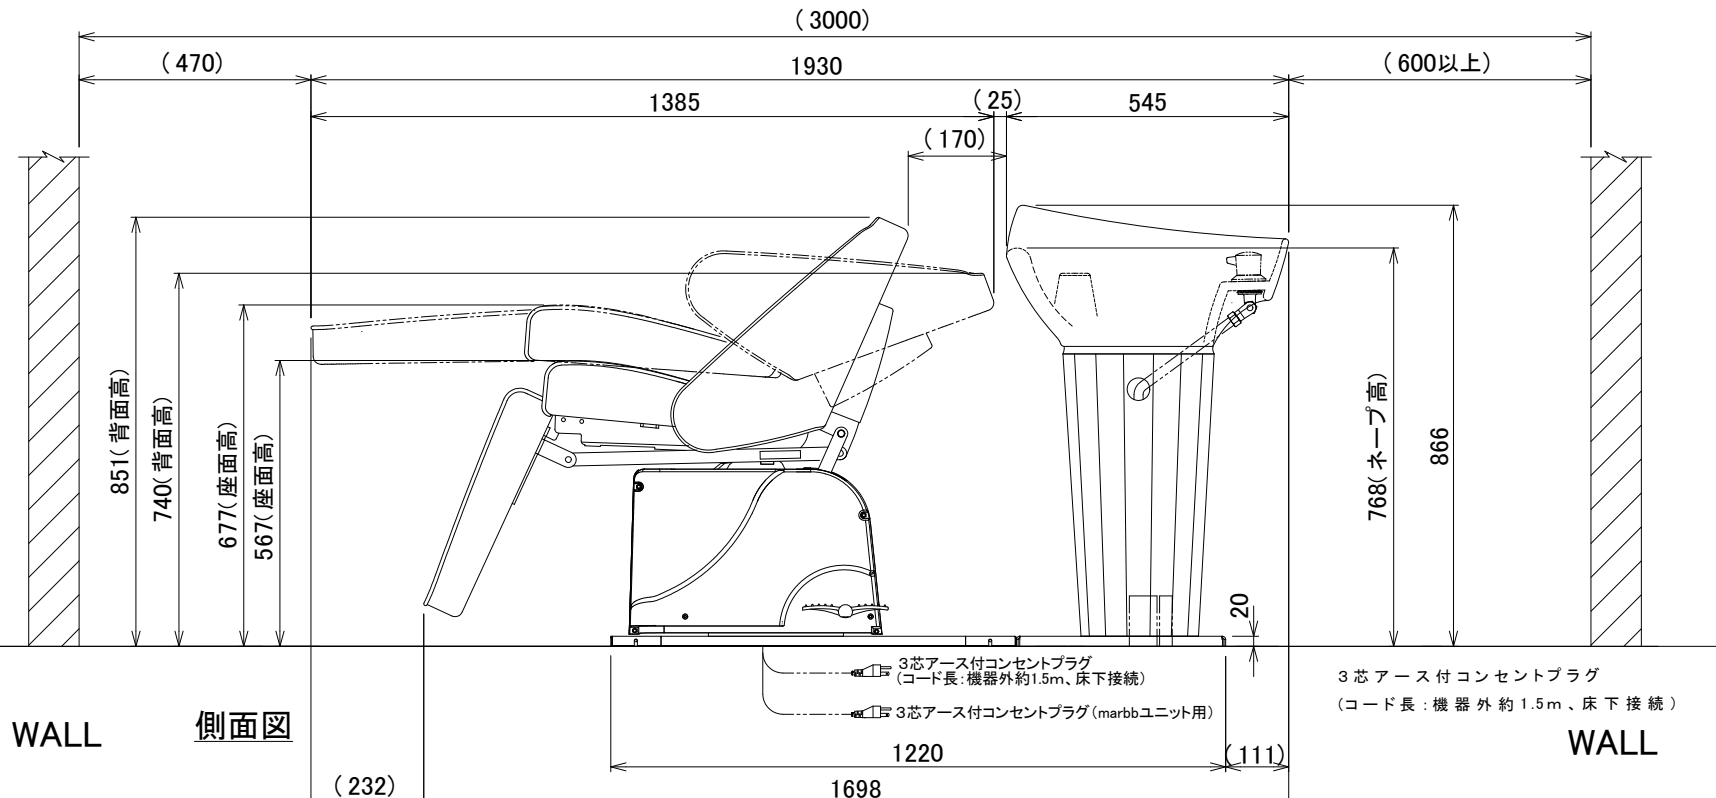

No.	Part Name	Q'ty	Material	Processing・Finish	Remarks
-----	-----------	------	----------	-------------------	---------

注記  
1.付属固定ボルト:M8コーチボルト 8本

上面図

正面図

側面図

底面図

※本図面寸法は、製品により多少の誤差があります。  
設置前に実際に使用する位置をご確認ください。

3rd angle projection method 	<b>BEAUTY GARAGE</b>				Product name	リラクゼーションシャンプーユニット LUCY	
	Approved	Checked	Drawn	Date	Category	シャンプーユニット	
			Marukusu	2025/11/26	BG Model No.	1000001	
	measurement unit: mm				Scale	Title	Version
				Scale= 1:15(A3)	仕様図	05	1/1