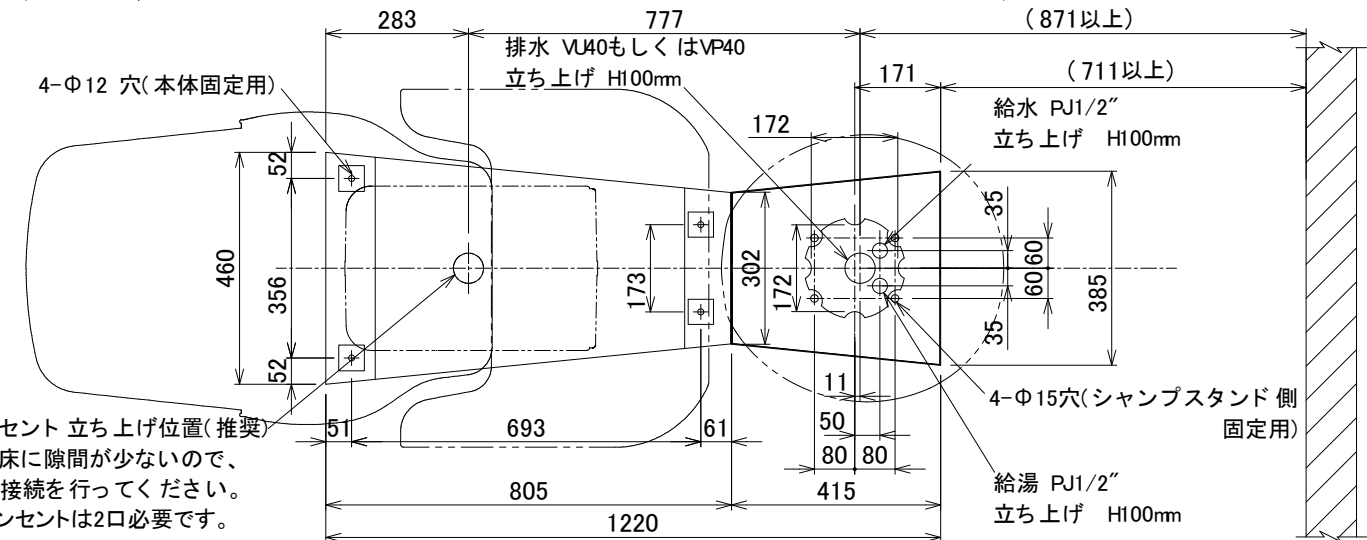

No.	Part Name	Q'ty	Material	Processing・Finish	Remarks
-----	-----------	------	----------	-------------------	---------

注記  
1.付属固定ボルト:M8コーチボルト 8本

上面図

正面図

側面図

底面図

※本図面寸法は、製品により多少の誤差があります。  
設置前に実際に使用する位置をご確認ください。

3rd angle projection method 	<b>BEAUTY GARAGE</b>				Product name	リラクゼーションシャンプーユニット LUCY	
	Approved	Checked	Drawn	Date	Category	シャンプーユニット	
			Marukusu	2025/11/26	BG Model No.	1000001	
	measurement unit: mm				Scale	Title	Version
				Scale= 1:15(A3)	仕様図	05	1/1