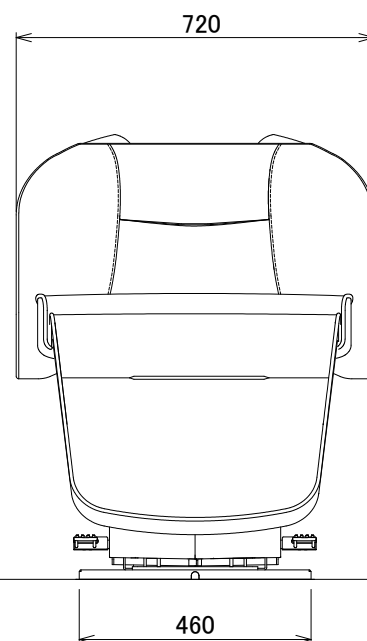

No.	Part Name	Q'ty	Material	Processing・Finish	Remarks
-----	-----------	------	----------	-------------------	---------

注記  
1.付属固定ボルト:M8コーチボルト 8本

上面図

正面図

側面図

底面図

※本図面寸法は、製品により多少の誤差があります。  
設置前に実際に使用する位置をご確認ください。

3rd angle projection method 	<b>BEAUTY GARAGE</b>				Product name	リラクゼーションシャンプーユニット LUCY	
	Approved	Checked	Drawn	Date	Category	シャンプーユニット	
			Marukusu	2025/11/26	BG Model No.	1000001	
	measurement unit: mm				Scale	Title	Version
				Scale= 1:15(A3)	仕様図	05	1/1