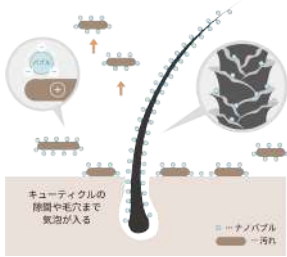

marbb

MADE IN JAPAN

商品名:YEDE by marbb (イエデバイマーブ)
 型 式:YDM-2320-01
 サイズ:幅67mm、奥行75mm、高さ207mm
 重 量:約175g
 価 格:21,780円(税込)

材質
 樹脂素材:ABS、ASA、ポリアセタール
 ゴム材料:EPDM
 金属材料:ステンレス、黄銅

MERIT

入浴後の肌表面温度が約27%アップ!

お肌ケアにもYEDE by marbbのシャワーを

YEDE by marbb の使用直後は、一般的なシャワーヘッドに比べてお肌の水分量が多くなるので、日々のお肌ケアのサポートが期待できます。

感動あふれる超微細気泡

ファインバブルとは、直径 0.1mm (=100μm) 未満の泡のこと。さらに小さな 0.001mm (=1μm) 未満の泡をウルトラファインバブル (ナノバブル) といいます。

YEDE by marbb の泡は 0.0001mm (=0.1μm) の超微細気泡。バスルームのシャワーヘッドを取り替えるだけで、ご家庭でも気軽にナノバブルの効果をお楽しみいただけます。
 ※ナノバブル 0.0001mm (=0.1μm) 含有量 1 億個 / 1ml

YEDE by marbbの使い方

WASH

YEDE by marbb (イエデバイマーブ) は使用シーンを選ばないので、髪の毛、頭皮、顔から身体まで全身にお使いいただけます。

毛穴まで届く超微細気泡の力

0.0001mmの超微細気泡が毛穴まで入り込み、皮膚と頭皮の汚れを洗い出します。

浴槽に3分の2ほどお湯をため、残りの3分の1をYEDE by marbbで差し湯することで、保温作用の高いナノバブル温浴をお楽しみいただけます。