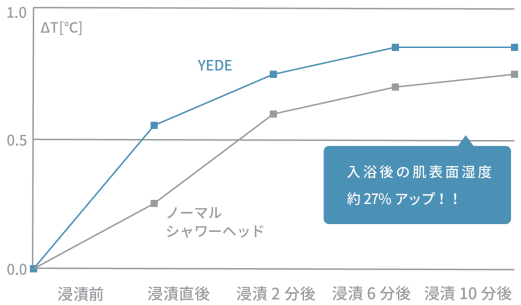

marbb

MADE IN JAPAN

商品名:YEDE by marbb (イエデバイマーブ)
 型 式:YDM-2320-01
 サイズ:幅67mm、奥行75mm、高さ207mm
 重 量:約175g
 価 格:21,780円(税込)

材質
 樹脂素材:ABS、ASA、ポリアセタール
 ゴム材料:EPDM
 金属材料:ステンレス、黄銅

MERIT

入浴後の肌表面温度が約27%アップ!

お肌ケアにもYEDE by marbbのシャワーを

YEDE by marbb の使用直後は、一般的なシャワーヘッドに比べてお肌の水分量が多くなるので、日々のお肌ケアのサポートが期待できます。

感動あふれる超微細気泡

ファインバブルとは、直径 0.1mm (=100μm) 未満の泡のこと。さらに小さな 0.001mm (=1μm) 未満の泡をウルトラファインバブル (ナノバブル) といいます。

YEDE by marbb の泡は 0.0001mm (=0.1μm) の超微細気泡。バスルームのシャワーヘッドを取り替えるだけで、ご家庭でも気軽にナノバブルの効果をお楽しみいただけます。
 ※ナノバブル 0.0001mm (=0.1μm) 含有量 1 億個 / 1ml

YEDE by marbbの使い方

WASH

YEDE by marbb (イエデバイマーブ) は使用シーンを選ばないので、髪の毛、頭皮、顔から身体まで全身にお使いいただけます。

毛穴まで届く超微細気泡の力

0.0001mmの超微細気泡が毛穴まで入り込み、皮膚と頭皮の汚れを洗い出します。

浴槽に3分の2ほどお湯をため、残りの3分の1をYEDE by marbbで差し湯することで、保温作用の高いナノバブル温浴をお楽しみいただけます。