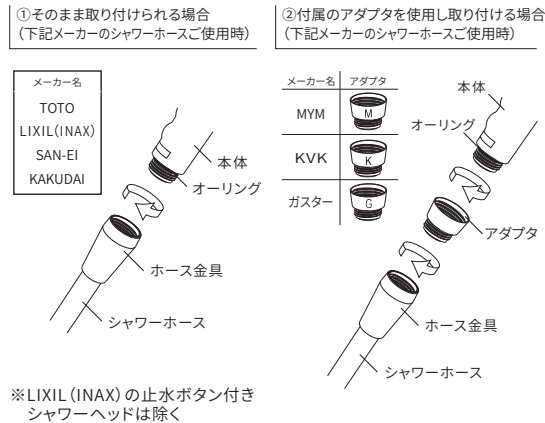

理美容サロン専用
ナノバブル発生システム

marbbの感動の続きを、ご自宅でも

サロンでmarbbの感動を体験した方々にご自宅でも感動体験を提供したい。私たちが思い描くmarbbの感動の「続き」、その一つの形として、私たちはホームケアシリーズのナノバブルシャワーヘッド「YEDE by marbb (イエデバイマープ)」を皆様にお届けします。

marbb × TKS

感動体験はパートナーと共にデザインする。

TKS (ティーケーエス) の独自開発の特許技術「μ-Jet (ミュージェット)®」を内蔵している「YEDE by marbb (イエデバイマープ)」は、最小0.0001mmの超微細気泡を作り出し、毛髪やお肌への洗浄効果、保湿・保温作用を生み出します。さらには節水効果もあり、充実したシャワータイムを毎日楽しむことができます。

シャワーヘッドの交換について

現在ご使用中のシャワーホースにより取付方法が異なります。一部メーカー(リンナイ、ノーリツなど)の製品には、本製品を取り付けることができませんのでご注意ください。

【ご注意】

バランス釜には取り付けないでください。
火傷をする恐れがあります。バランス釜とは浴槽の横についているボックス型の給湯器です。

注意事項

- ・水圧が極端に低い場所では、水の勢いが悪くなる場合があります。
- ・節水率は設置場所によって効果が出にくい場合があります。
- ・現在ご使用のシャワーホースにより取り付け方法が異なります。
- ・ご自宅のシャワーホース等と口径が合わない場合は返品対象外となります。

YEDE by marbb の使用直後は、一般的なシャワーヘッドに比べてお肌の水分量が多くなるので、日々のお肌ケアのサポートが期待できます。

感動あふれる超微細気泡

ファインバブルとは、直径 0.1mm (=100μm) 未満の泡のこと。さらに小さな 0.001mm (=1μm) 未満の泡をウルトラファインバブル (ナノバブル) といいます。

YEDE by marbb の泡は 0.0001mm (=0.1μm) の超微細気泡。バスルームのシャワーヘッドを取り替えるだけで、ご家庭でも気軽にナノバブルの効果をお楽しみいただけます。
 ※ナノバブル 0.0001mm (=0.1μm) 含有量 1 億個 / 1ml