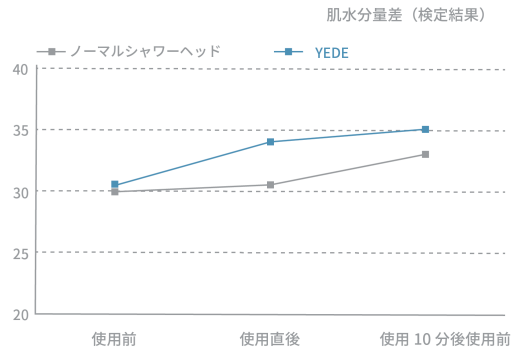

marbb

MADE IN JAPAN

商品名:YEDE by marbb (イエデバイマーブ)
 型 式:YDM-2320-01
 サイズ:幅67mm、奥行75mm、高さ207mm
 重 量:約175g
 価 格:21,780円(税込)

材質
 樹脂素材:ABS、ASA、ポリアセタール
 ゴム材料:EPDM
 金属材料:ステンレス、黄銅

MERIT

入浴後の肌表面温度が約27%アップ!

お肌ケアにもYEDE by marbbのシャワーを

YEDE by marbb の使用直後は、一般的なシャワーヘッドに比べてお肌の水分量が多くなるので、日々のお肌ケアのサポートが期待できます。

感動あふれる超微細気泡

ファインバブルとは、直径 0.1mm (=100μm) 未満の泡のこと。さらに小さな 0.001mm (=1μm) 未満の泡をウルトラファインバブル (ナノバブル) といいます。

YEDE by marbb の泡は 0.0001mm (=0.1μm) の超微細気泡。バスルームのシャワーヘッドを取り替えるだけで、ご家庭でも気軽にナノバブルの効果をお楽しみいただけます。
 ※ナノバブル 0.0001mm (=0.1μm) 含有量 1 億個 / 1ml

YEDE by marbbの使い方

WASH

YEDE by marbb (イエデバイマーブ) は使用シーンを選ばないので、髪の毛、頭皮、顔から身体まで全身にお使いいただけます。

毛穴まで届く超微細気泡の力

0.0001mmの超微細気泡が毛穴まで入り込み、皮膚と頭皮の汚れを洗い出します。

浴槽に3分の2ほどお湯をため、残りの3分の1をYEDE by marbbで差し湯することで、保温作用の高いナノバブル温浴をお楽しみいただけます。