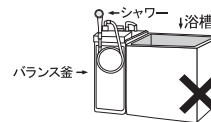

TKS (ティーケーエス) の独自開発の特許技術「μ-Jet (ミュージェット)®」を内蔵している「YEDE by marbb (イエデバイマープ)」は、最小0.0001mmの超微細気泡を作り出し、毛髪やお肌への洗浄効果、保湿・保温作用を生み出します。さらには節水効果もあり、充実したシャワータイムを毎日楽しむことができます。

シャワーヘッドの交換について

現在ご使用中のシャワーホースにより取付方法が異なります。一部メーカー(リンナイ、ノーリツなど)の製品には、本製品を取り付けることができませんのでご注意ください。

【ご注意】

バランス釜には取り付けないでください。
火傷をする恐れがあります。バランス釜とは浴槽の横についているボックス型の給湯器です。

注意事項

- ・水圧が極端に低い場所では、水の勢いが悪くなる場合があります。
- ・節水率は設置場所によって効果が出にくい場合があります。
- ・現在ご使用のシャワーホースにより取り付け方法が異なります。
- ・ご自宅のシャワーホース等と口径が合わない場合は返品対象外となります。

marbb

MADE IN JAPAN

商品名:YEDE by marbb (イエデバイマーブ)
 型 式:YDM-2320-01
 サイズ:幅67mm、奥行75mm、高さ207mm
 重 量:約175g
 価 格:21,780円(税込)

材質
 樹脂素材:ABS、ASA、ポリアセタール
 ゴム材料:EPDM
 金属材料:ステンレス、黄銅

MERIT

入浴後の肌表面温度が約27%アップ!

お肌ケアにもYEDE by marbbのシャワーを