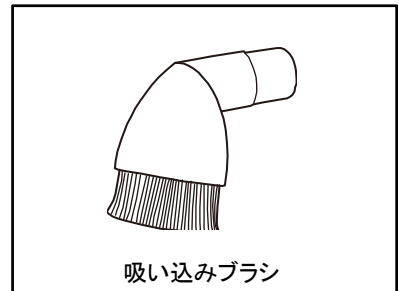

掃除機等との組合せ方法

当ワゴンは、掃除機などの機器に組合わせることで機器をスタイリッシュに使用する事が出来ます。

セット内容

※SUIDEN製「SAV-110KP」を使用した場合の収納イメージとなっております。

1. 本体側面のロック4ヶ所を外して蓋を取り外します。

掃除機等との組合せ方法

2. 延長スイッチを側面の開口部から中に入れます。

3. スイッチ固定ケースのフタを開けて、スイッチが外向きになるようにしてはめ込みます。