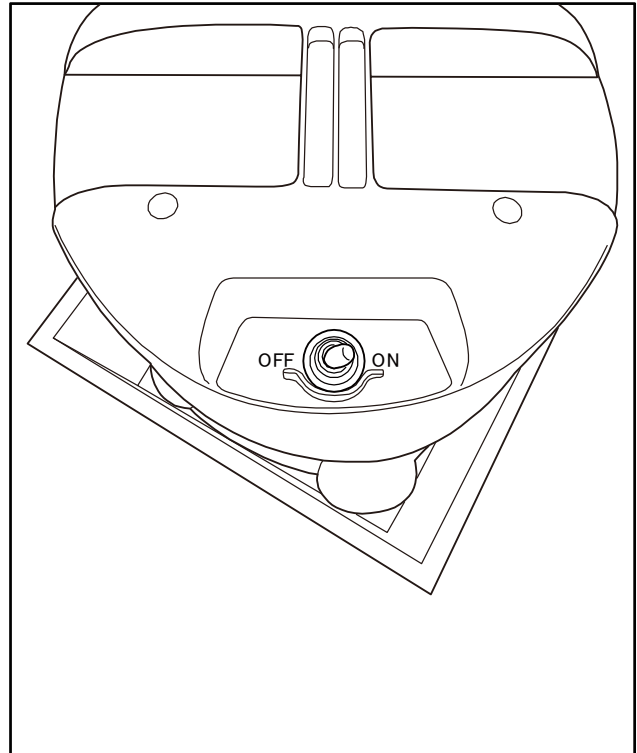

11. 掃除機のスイッチをONにします。