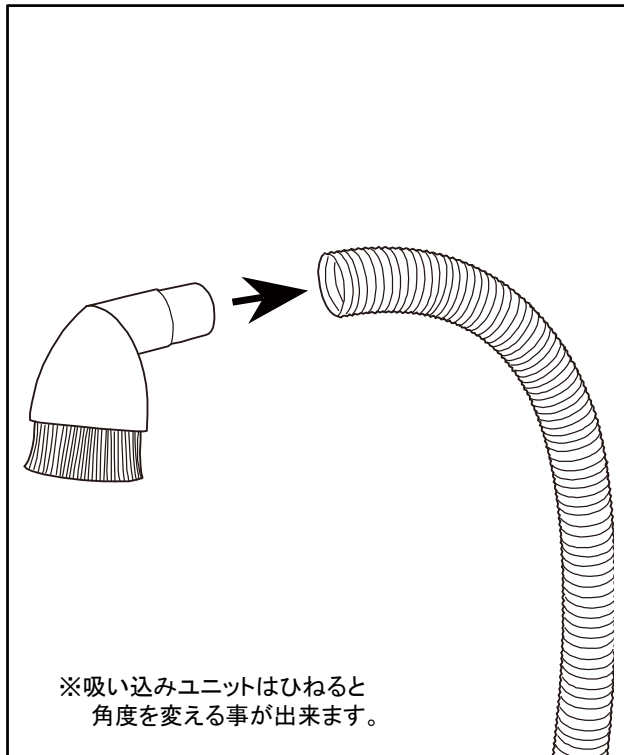

4. スイッチ固定ケースのフタをしめます。

5. 底板をはずします。

掃除機等との組合せ方法

6. 掃除機のコードを丸めて入れます。

7. 5.で外したスペーサー板をかぶせます。

8. ロングホースの先端部分は使用しないので、はずします。

左手でAを、右手でホースのBの部分を握り、Bの部分を時計の回転方向にねじり続けると先端部分はずせます。

9. 掃除機にロングホースを取りつけて、ワゴンの上部の開口部に下からくぐらせます。

掃除機等との組合せ方法

10. 掃除機をワゴンに収納します。

11. 掃除機のスイッチをONにします。

12. 掃除機の電源を延長スイッチに差し込みます。

13. ワゴンの蓋を被せて4ヶ所のロックで固定します。

掃除機等との組合せ方法

14. ホースはホース収納スペースに収納します。

15. ホースの先端に吸い込みブラシを奥まで差し込みます。