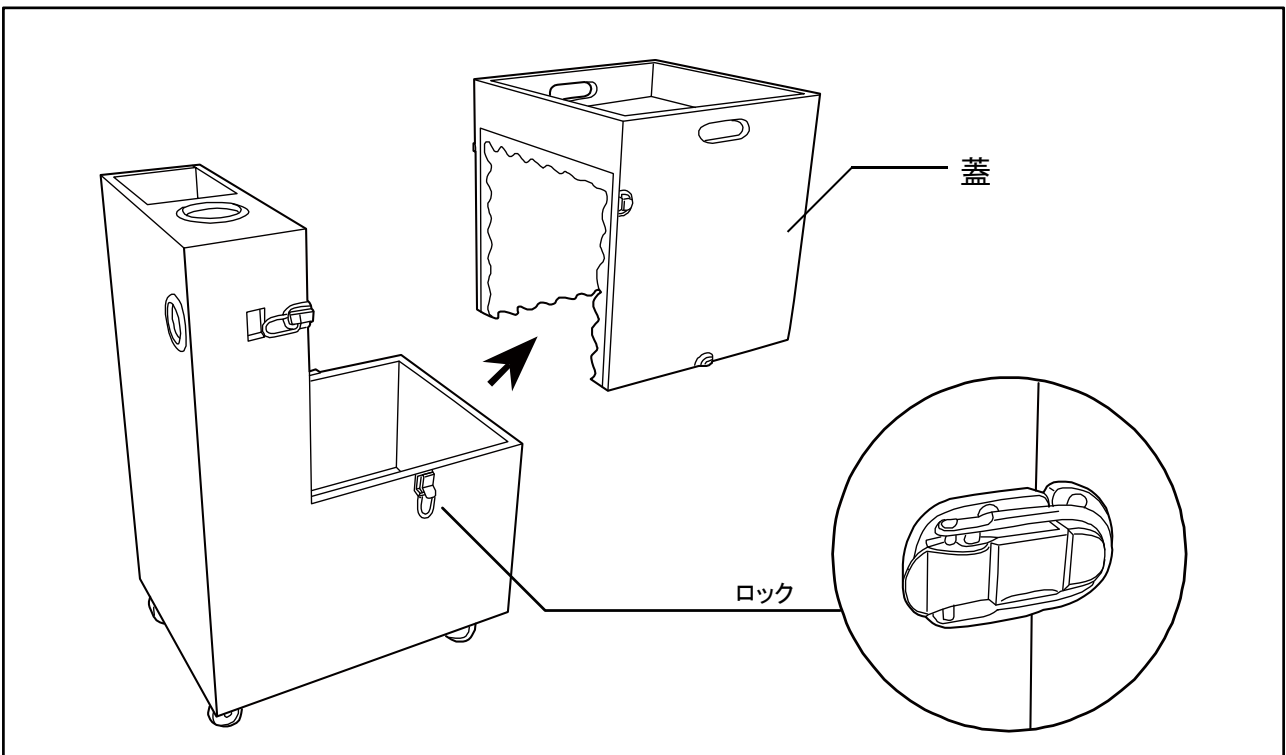

掃除機等との組合せ方法

当ワゴンは、掃除機などの機器に組合わせることで機器をスタイリッシュに使用する事が出来ます。

セット内容

※SUIDEN製「SAV-110KP」を使用した場合の収納イメージとなっております。

1. 本体側面のロック4ヶ所を外して蓋を取り外します。

掃除機等との組合せ方法

2. 延長スイッチを側面の開口部から中に入れます。

3. スイッチ固定ケースのフタを開けて、スイッチが外向きになるようにしてはめ込みます。