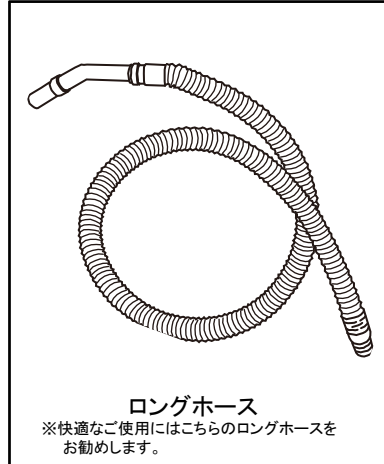

掃除機等との組合せ方法

当ワゴンは、掃除機などの機器に組合わせることで機器をスタイリッシュに使用する事が出来ます。

セット内容

※SUIDEN製「SAV-110KP」を使用した場合の収納イメージとなっております。

1. 本体側面のロック4ヶ所を外して蓋を取り外します。

掃除機等との組合せ方法

2. 延長スイッチを側面の開口部から中に入れます。

3. スイッチ固定ケースのフタを開けて、スイッチが外向きになるようにしてはめ込みます。