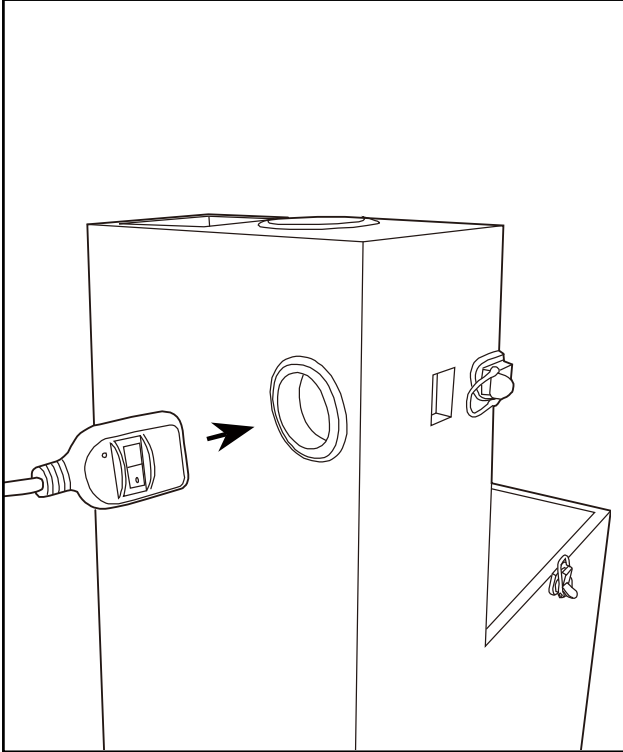

掃除機等との組合せ方法

当ワゴンは、掃除機などの機器に組合わせることで機器をスタイリッシュに使用する事が出来ます。

セット内容

※SUIDEN製「SAV-110KP」を使用した場合の収納イメージとなっております。

1. 本体側面のロック4ヶ所を外して蓋を取り外します。

掃除機等との組合せ方法

2. 延長スイッチを側面の開口部から中に入れます。

3. スイッチ固定ケースのフタを開けて、スイッチが外向きになるようにしてはめ込みます。

4. スイッチ固定ケースのフタをしめます。

5. 底板をはずします。

掃除機等との組合せ方法

6. 掃除機のコードを丸めて入れます。

7. 5.で外したスペーサー板をかぶせます。

8. ロングホースの先端部分は使用しないので、はずします。

左手でAを、右手でホースのBの部分を握り、Bの部分を時計の回転方向にねじり続けると先端部分はずせます。

9. 掃除機にロングホースを取りつけて、ワゴンの上部の開口部に下からくぐらせます。