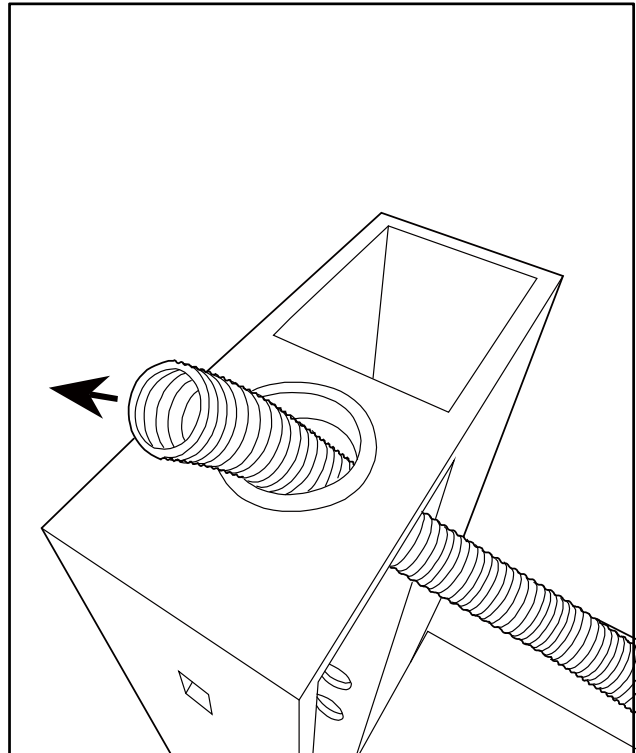

4. スイッチ固定ケースのフタをしめます。

5. 底板をはずします。

掃除機等との組合せ方法

6. 掃除機のコードを丸めて入れます。

7. 5.で外したスペーサー板をかぶせます。

8. ロングホースの先端部分は使用しないので、はずします。

左手でAを、右手でホースのBの部分を握り、Bの部分を時計の回転方向にねじり続けると先端部分はずせます。

9. 掃除機にロングホースを取りつけて、ワゴンの上部の開口部に下からくぐらせます。