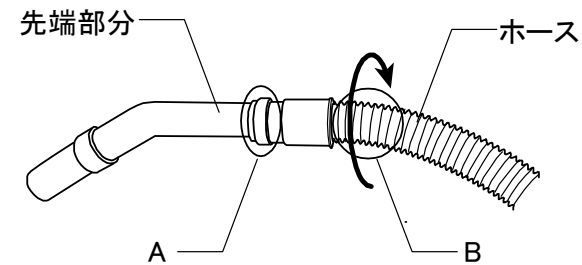

4. スイッチ固定ケースのフタをしめます。

5. 底板をはずします。

掃除機等との組合せ方法

6. 掃除機のコードを丸めて入れます。

7. 5.で外したスペーサー板をかぶせます。

8. ロングホースの先端部分は使用しないので、はずします。

左手でAを、右手でホースのBの部分を握り、Bの部分を時計の回転方向にねじり続けると先端部分はずせます。

9. 掃除機にロングホースを取りつけて、ワゴンの上部の開口部に下からくぐらせます。