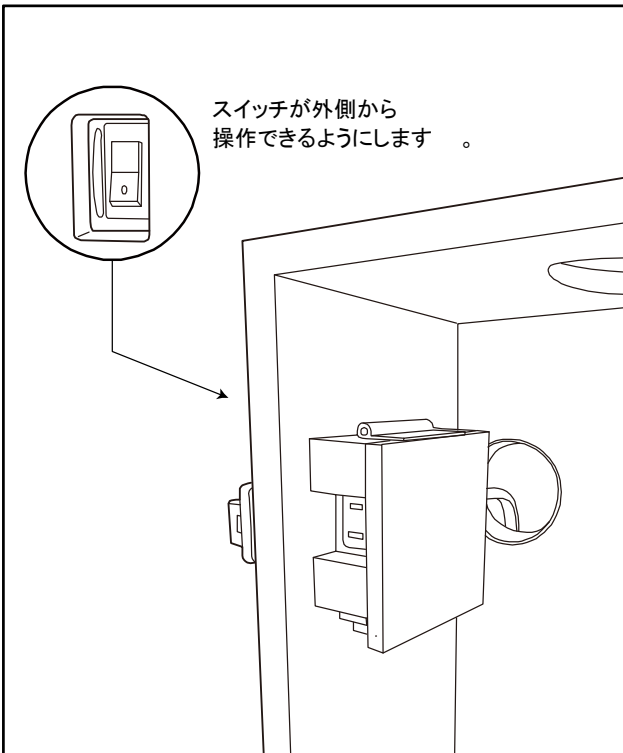

掃除機等との組合せ方法

当ワゴンは、掃除機などの機器に組合わせることで機器をスタイリッシュに使用する事が出来ます。

セット内容

※SUIDEN製「SAV-110KP」を使用した場合の収納イメージとなっております。

1. 本体側面のロック4ヶ所を外して蓋を取り外します。

掃除機等との組合せ方法

2. 延長スイッチを側面の開口部から中に入れます。

3. スイッチ固定ケースのフタを開けて、スイッチが外向きになるようにしてはめ込みます。

4. スイッチ固定ケースのフタをしめます。

5. 底板をはずします。

掃除機等との組合せ方法

6. 掃除機のコードを丸めて入れます。

7. 5.で外したスペーサー板をかぶせます。

8. ロングホースの先端部分は使用しないので、はずします。

左手でAを、右手でホースのBの部分を握り、Bの部分を時計の回転方向にねじり続けると先端部分はずせます。

9. 掃除機にロングホースを取りつけて、ワゴンの上部の開口部に下からくぐらせます。