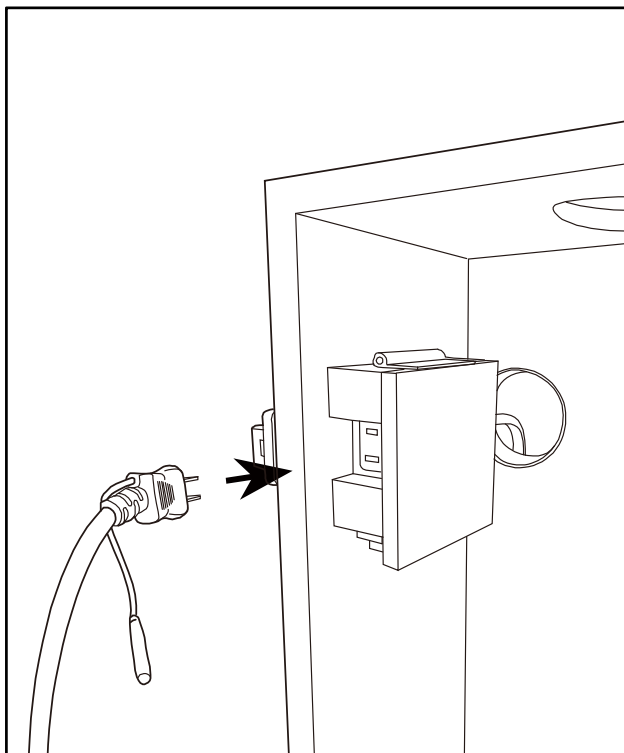

掃除機等との組合せ方法

10. 掃除機をワゴンに収納します。

11. 掃除機のスイッチをONにします。

12. 掃除機の電源を延長スイッチに差し込みます。

13. ワゴンの蓋を被せて4ヶ所のロックで固定します。

掃除機等との組合せ方法

14. ホースはホース収納スペースに収納します。

15. ホースの先端に吸い込みブラシを奥まで差し込みます。