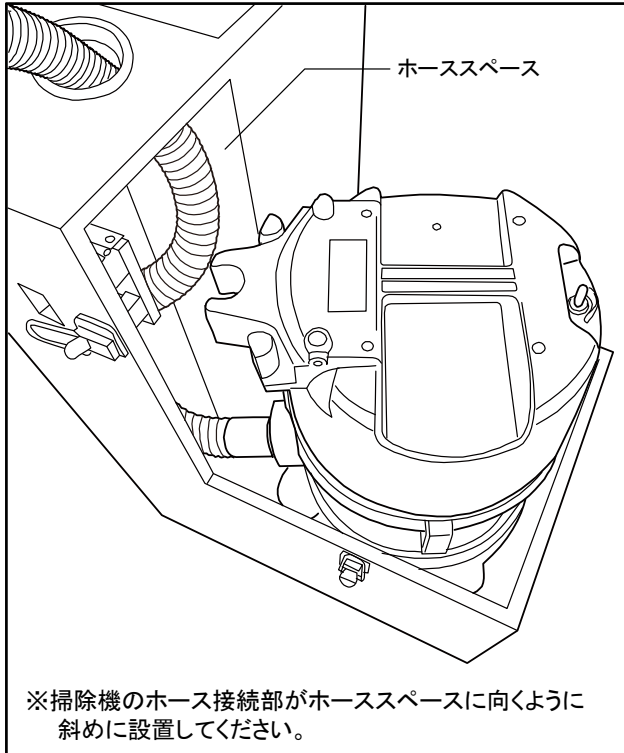

掃除機等との組合せ方法

10. 掃除機をワゴンに収納します。