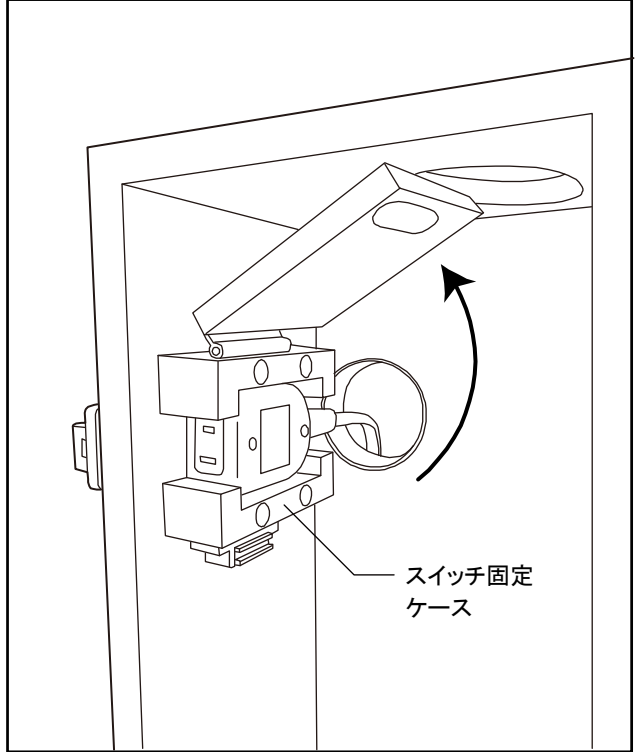

掃除機等との組合せ方法

当ワゴンは、掃除機などの機器に組合わせることで機器をスタイリッシュに使用する事が出来ます。

セット内容

※SUIDEN製「SAV-110KP」を使用した場合の収納イメージとなっております。

1. 本体側面のロック4ヶ所を外して蓋を取り外します。

掃除機等との組合せ方法

2. 延長スイッチを側面の開口部から中に入れます。

3. スイッチ固定ケースのフタを開けて、スイッチが外向きになるようにしてはめ込みます。