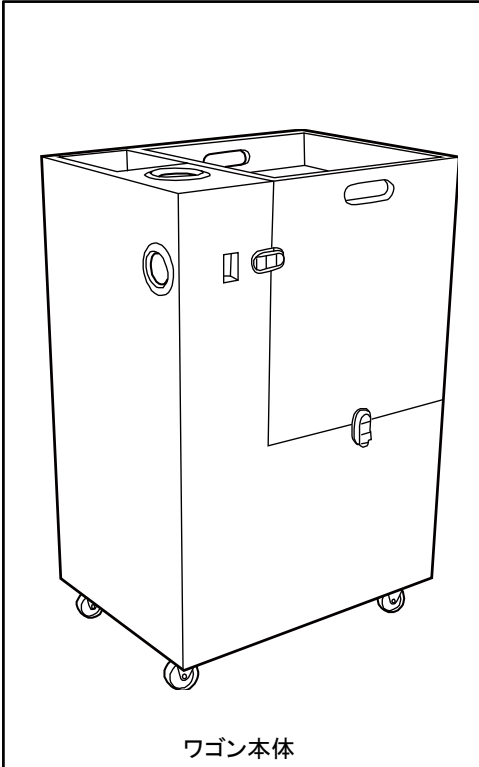

掃除機等との組合せ方法

当ワゴンは、掃除機などの機器に組合わせることで機器をスタイリッシュに使用する事が出来ます。

セット内容

※SUIDEN製「SAV-110KP」を使用した場合の収納イメージとなっております。

1. 本体側面のロック4ヶ所を外して蓋を取り外します。

掃除機等との組合せ方法

2. 延長スイッチを側面の開口部から中に入れます。

3. スイッチ固定ケースのフタを開けて、スイッチが外向きになるようにしてはめ込みます。