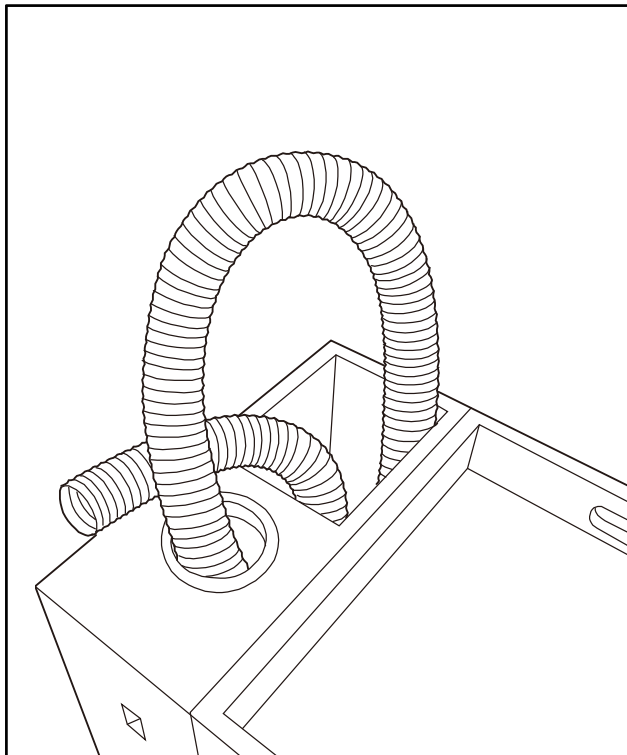

掃除機等との組合せ方法

10. 掃除機をワゴンに収納します。

11. 掃除機のスイッチをONにします。

12. 掃除機の電源を延長スイッチに差し込みます。

13. ワゴンの蓋を被せて4ヶ所のロックで固定します。

掃除機等との組合せ方法

14. ホースはホース収納スペースに収納します。

15. ホースの先端に吸い込みブラシを奥まで差し込みます。