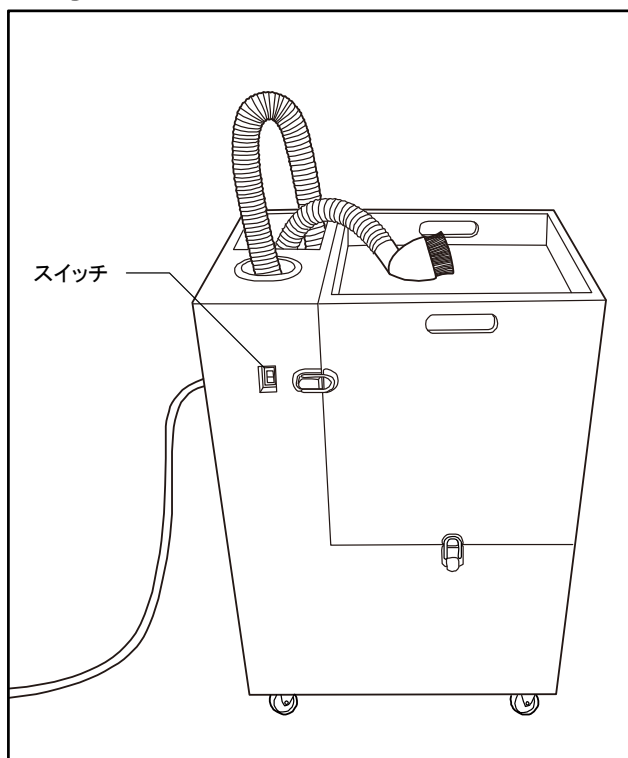

4. スイッチ固定ケースのフタをしめます。

5. 底板をはずします。

掃除機等との組合せ方法

6. 掃除機のコードを丸めて入れます。

7. 5.で外したスペーサー板をかぶせます。

8. ロングホースの先端部分は使用しないので、はずします。

左手でAを、右手でホースのBの部分を握り、Bの部分を時計の回転方向にねじり続けると先端部分はずせます。

9. 掃除機にロングホースを取りつけて、ワゴンの上部の開口部に下からくぐらせます。

掃除機等との組合せ方法

10. 掃除機をワゴンに収納します。

11. 掃除機のスイッチをONにします。

12. 掃除機の電源を延長スイッチに差し込みます。

13. ワゴンの蓋を被せて4ヶ所のロックで固定します。

掃除機等との組合せ方法

14. ホースはホース収納スペースに収納します。

15. ホースの先端に吸い込みブラシを奥まで差し込みます。

16. スイッチのON、OFF操作で使用できます。

製品仕様

製品名	業務用毛髪バキュームクリーナーユニット(ワゴン)
本体サイズ	380 × 530 × 800mm (W × D × H)
重量	約23kg

保証書

品名	業務用毛髪バキュームクリーナーユニット(ワゴン)		
無料修理保証期間	ご購入から1年	購入日	年 月 日
お名前			
ご住所			
販売店	(株)ビューティガレージ 東京都世田谷区桜新町1-34-25 0120-974-554		