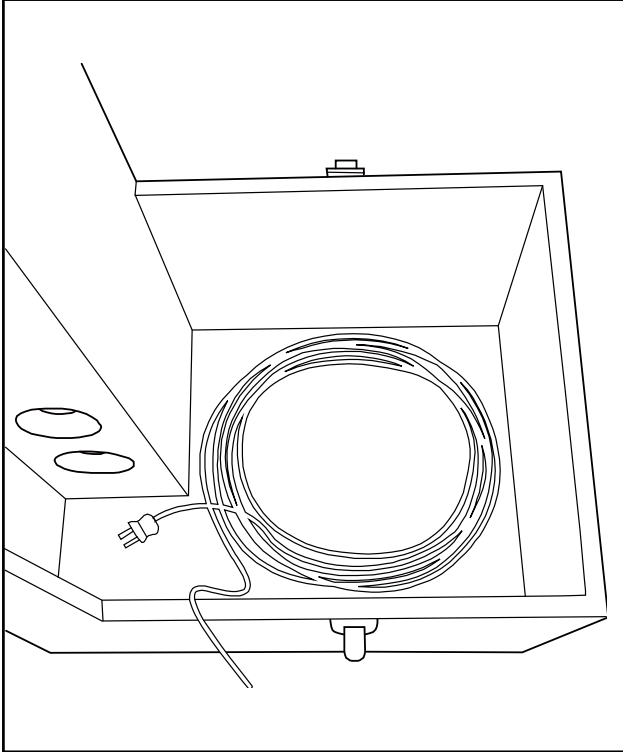

掃除機等との組合せ方法

当ワゴンは、掃除機などの機器に組合わせることで機器をスタイリッシュに使用する事が出来ます。

セット内容

※SUIDEN製「SAV-110KP」を使用した場合の収納イメージとなっております。

1. 本体側面のロック4ヶ所を外して蓋を取り外します。

掃除機等との組合せ方法

2. 延長スイッチを側面の開口部から中に入れます。

3. スイッチ固定ケースのフタを開けて、スイッチが外向きになるようにしてはめ込みます。

4. スイッチ固定ケースのフタをしめます。

5. 底板をはずします。

掃除機等との組合せ方法

6. 掃除機のコードを丸めて入れます。

7. 5.で外したスペーサー板をかぶせます。

8. ロングホースの先端部分は使用しないので、はずします。

左手でAを、右手でホースのBの部分を握り、Bの部分を時計の回転方向にねじり続けると先端部分はずせます。

9. 掃除機にロングホースを取りつけて、ワゴンの上部の開口部に下からくぐらせます。

掃除機等との組合せ方法

10. 掃除機をワゴンに収納します。

11. 掃除機のスイッチをONにします。

12. 掃除機の電源を延長スイッチに差し込みます。

13. ワゴンの蓋を被せて4ヶ所のロックで固定します。

掃除機等との組合せ方法

14. ホースはホース収納スペースに収納します。

15. ホースの先端に吸い込みブラシを奥まで差し込みます。