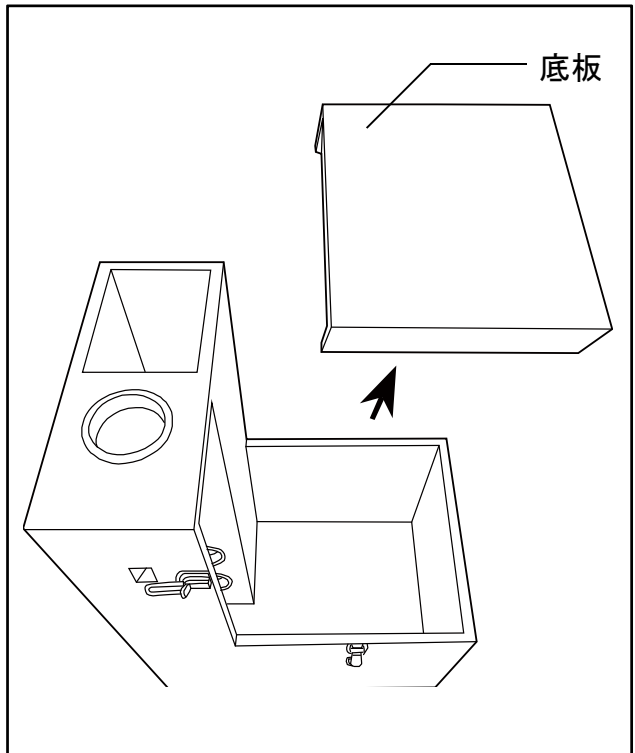

5. 底板をはずします。