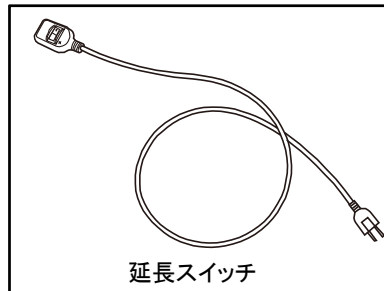

掃除機等との組合せ方法

当ワゴンは、掃除機などの機器に組合わせることで機器をスタイリッシュに使用する事が出来ます。

セット内容

※SUIDEN製「SAV-110KP」を使用した場合の収納イメージとなっております。

1. 本体側面のロック4ヶ所を外して蓋を取り外します。

掃除機等との組合せ方法

2. 延長スイッチを側面の開口部から中に入れます。

3. スイッチ固定ケースのフタを開けて、スイッチが外向きになるようにしてはめ込みます。