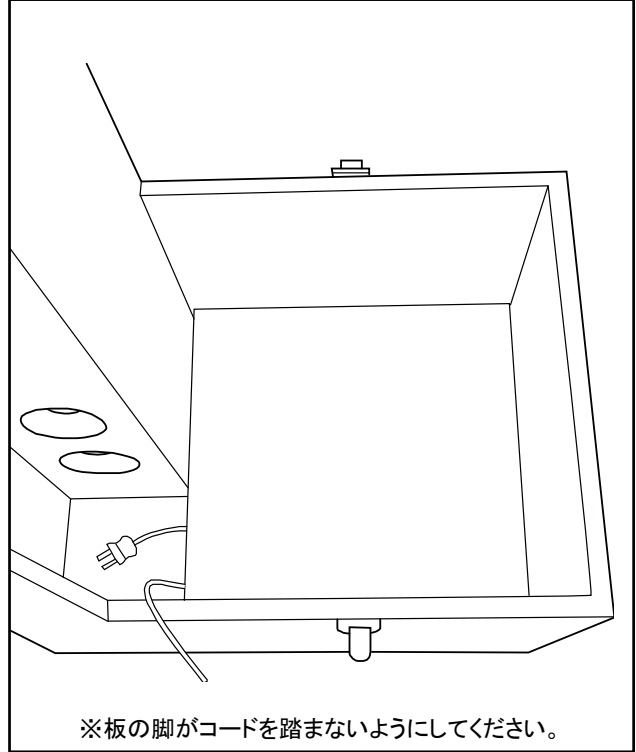

4. スイッチ固定ケースのフタをしめます。

5. 底板をはずします。

掃除機等との組合せ方法

6. 掃除機のコードを丸めて入れます。

7. 5.で外したスペーサー板をかぶせます。

8. ロングホースの先端部分は使用しないので、はずします。

左手でAを、右手でホースのBの部分を握り、Bの部分を時計の回転方向にねじり続けると先端部分はずせます。

9. 掃除機にロングホースを取りつけて、ワゴンの上部の開口部に下からくぐらせます。