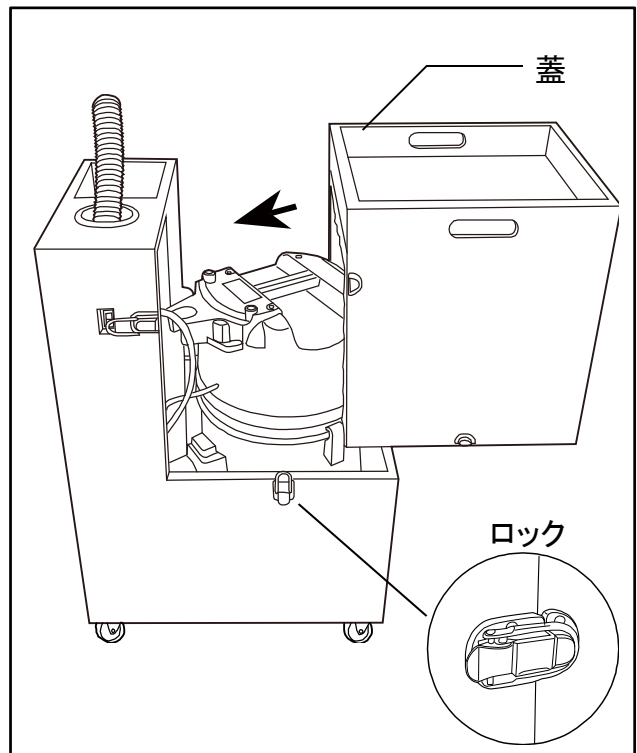

掃除機等との組合せ方法

10. 掃除機をワゴンに収納します。

11. 掃除機のスイッチをONにします。

12. 掃除機の電源を延長スイッチに差し込みます。

13. ワゴンの蓋を被せて4ヶ所のロックで固定します。

掃除機等との組合せ方法

14. ホースはホース収納スペースに収納します。

15. ホースの先端に吸い込みブラシを奥まで差し込みます。

16. スイッチのON、OFF操作で使用できます。

製品仕様

製品名	業務用毛髪バキュームクリーナーユニット(ワゴン)
本体サイズ	380 × 530 × 800mm (W × D × H)
重量	約23kg

保証書

品名	業務用毛髪バキュームクリーナーユニット(ワゴン)		
無料修理保証期間	ご購入から1年	購入日	年 月 日
お名前			
ご住所			
販売店	(株)ビューティガレージ 東京都世田谷区桜新町1-34-25 0120-974-554		