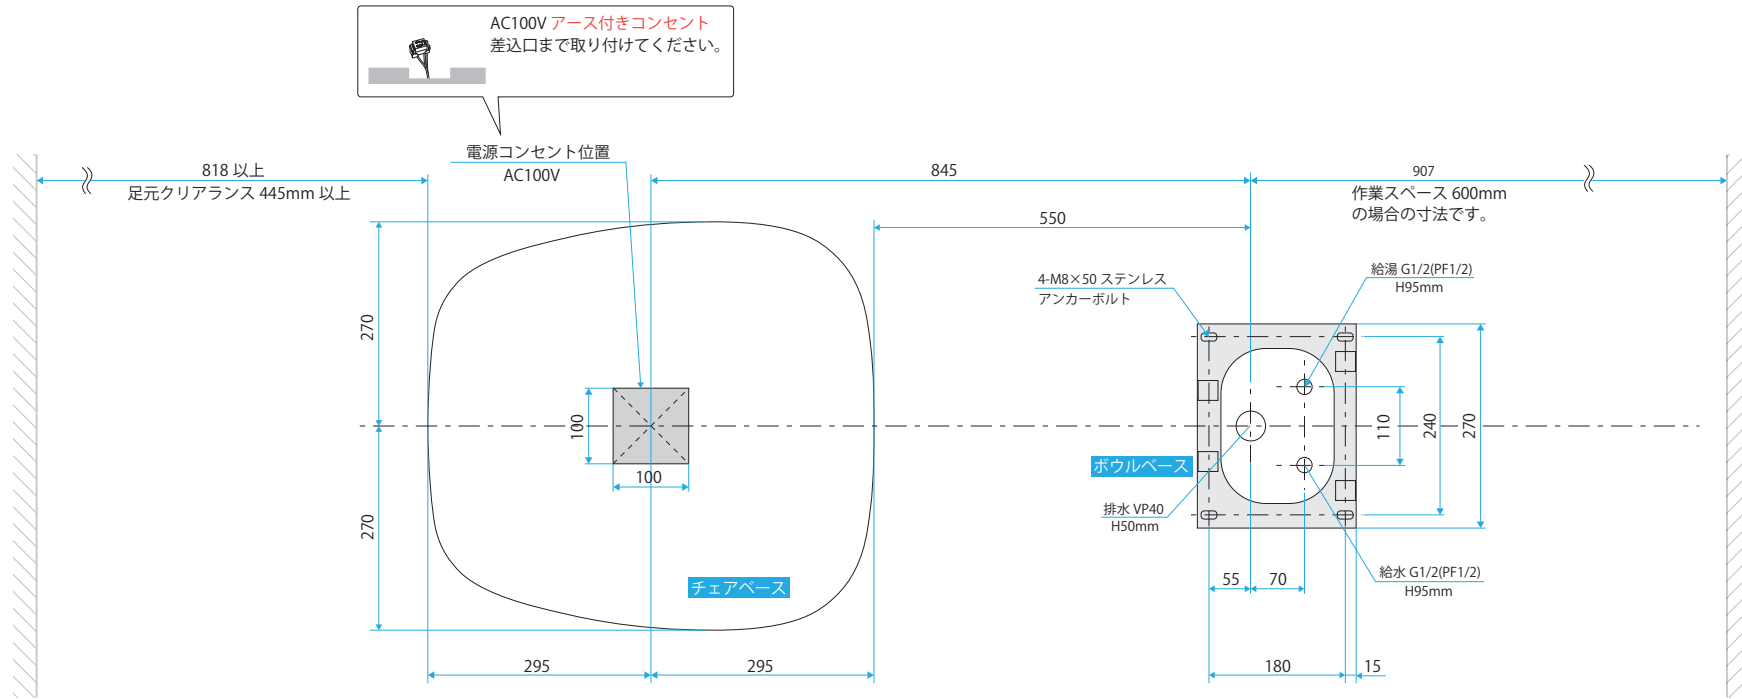

施工寸法図

AGIO / LUSSO / LUCIA
&
OVE 900 (N) ネープ高 780mm

床面の強度

- ▶木製床の場合: ベニヤ厚 30mm 以上
- ▶モルタル床の場合: モルタル厚 50mm 以上

タイル床の場合
アンカー締め込みの際に「割れ」が発生する
場合がございます。機器設置部にはベニヤや
モルタルをご使用ください。