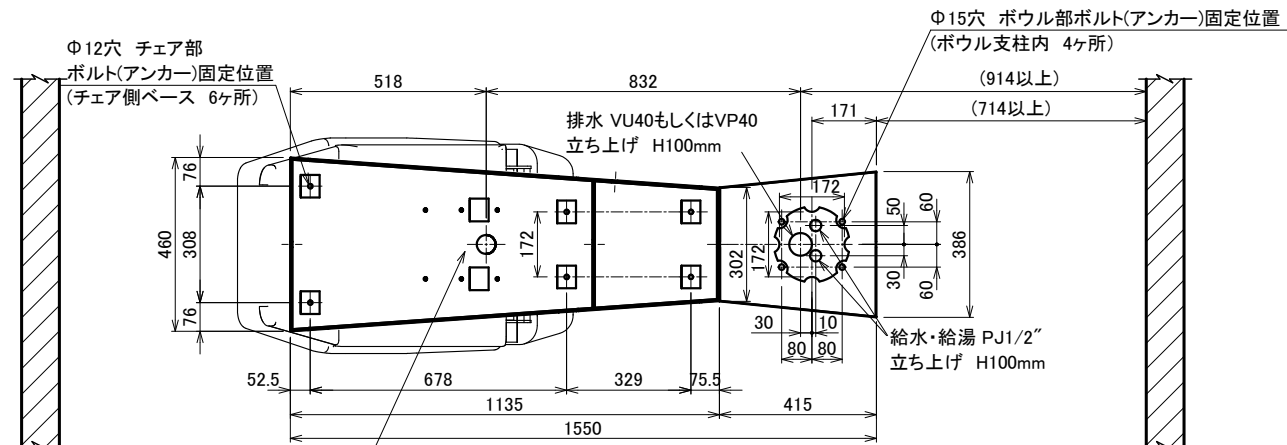

側面図

WALL

WALL

底面図

電源コンセント立ち上げ位置
※機器と床に隙間が少ないので、
床下で接続を行ってください。

3rd angle projection method				BEAUTY GARAGE		Product name リラクゼーションシャンプーユニット CRAL(クラル)	
Approved		Checked		Drawn		Date 2023/03/14	
				marukusu		Category シャンプーユニット	
				Scale Scale= 1:20(A4)		BG Model No. 10000001	
				Title 設置図(取扱説明書)		Version 05	
						Sheet No. 1/1	

measurement unit: mm