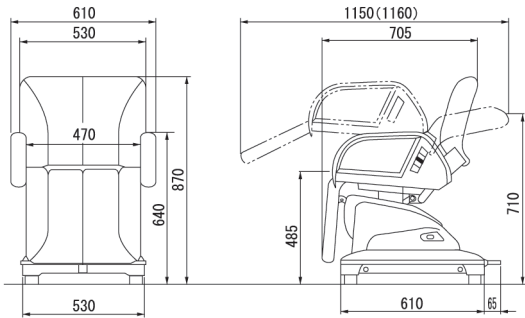

■ レッグレスト連動

※()内寸法は最高位置

- 品番: SU-270(S)/SP-270(S)(P)N
- 重量: 55kg
- 定格電圧: 100V
- 定格消費電力: 370/440W

※()内寸法はS330型シャンプーボール

■ ステップ付

※()内寸法は最高位置

- 品番: SU-271(S)/SP-270(S)(P)N
- 重量: 57kg
- 定格電圧: 100V
- 定格消費電力: 370/440W

※()内寸法はS330型シャンプーボール