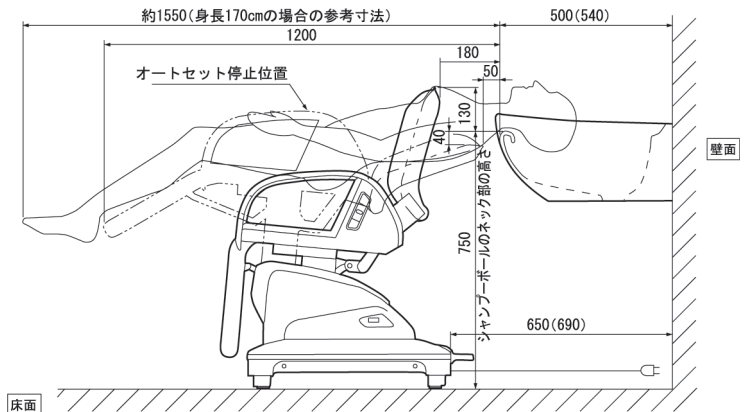

SU-271(ステップ付)

チェアベース:

SP-270

パールベージュ(CN21)

パールシルバー(CN22)

グレー(CN3)

ブルー(CN14)

グリーン(CN15)

■ レッグレスト連動

※()内寸法は最高位置

- 品番: SU-270(S)/SP-270(S)(P)N
- 重量: 55kg
- 定格電圧: 100V
- 定格消費電力: 370/440W

※()内寸法はS330型シャンプーボール

■ ステップ付

※()内寸法は最高位置

- 品番: SU-271(S)/SP-270(S)(P)N
- 重量: 57kg
- 定格電圧: 100V
- 定格消費電力: 370/440W

※()内寸法はS330型シャンプーボール