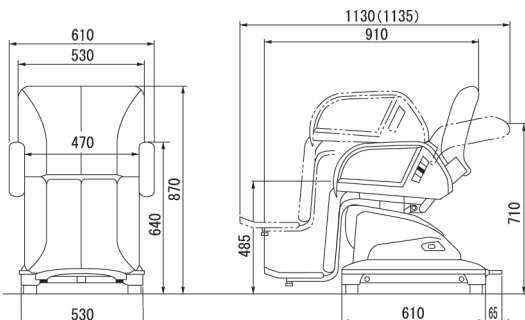

■ レッグレスト連動

※()内寸法は最高位置

- 品番: SU-270(S)/SP-270(S)(P)N
- 重量: 55kg
- 定格電圧: 100V
- 定格消費電力: 370/440W

※()内寸法はS330型シャンプーボール

■ ステップ付

※()内寸法は最高位置

- 品番: SU-271(S)/SP-270(S)(P)N
- 重量: 57kg
- 定格電圧: 100V
- 定格消費電力: 370/440W

※()内寸法はS330型シャンプーボール