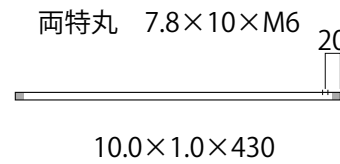

BEAUTY GARAGE

BG01-1 AD ステンレストレイワゴン AD-02 (ブラックフレーム)

●サイド 2S/台
(艶消しBK)

●棚板 3S/台
【BG01共通】

●横パイプ 6P/台
(艶消しBK)

幅530×奥行370×高さ870(キャスター含む)