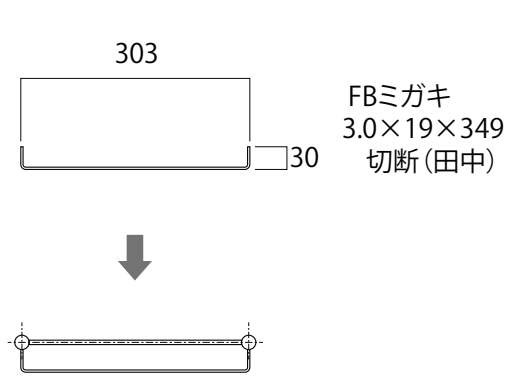

BEAUTY GARAGE

BG01-1 AD ステンレストレイワゴン AD-02 (ブラックフレーム)

●サイド 2S/台
(艶消しBK)

●棚板 3S/台
【BG01共通】

●横パイプ 6P/台
(艶消しBK)

幅530×奥行370×高さ870(キャスター含む)