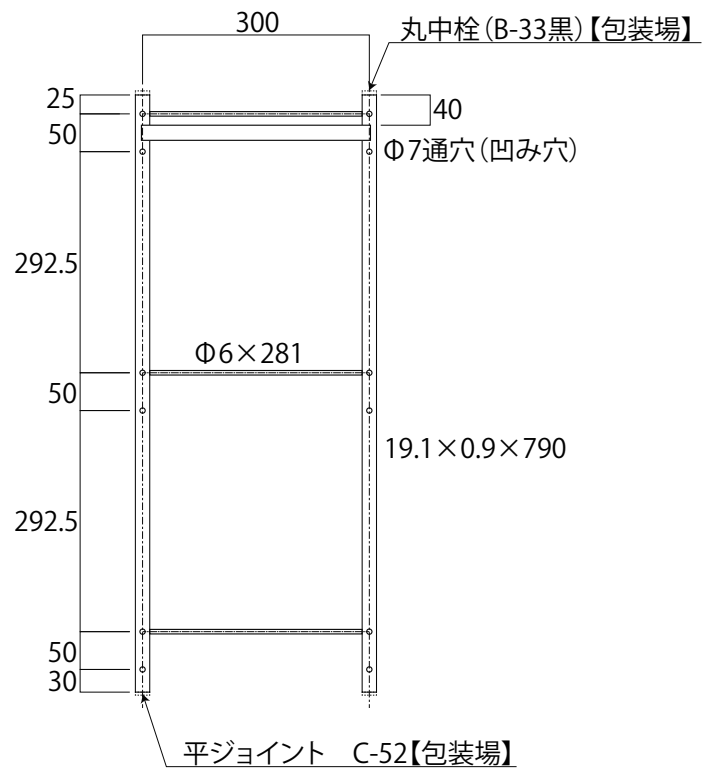

BEAUTY GARAGE

BG01-1 AD ステンレストレイワゴン AD-02 (ブラックフレーム)

●サイド 2S/台
(艶消しBK)

●棚板 3S/台
【BG01共通】

●横パイプ 6P/台
(艶消しBK)

幅530×奥行370×高さ870(キャスター含む)