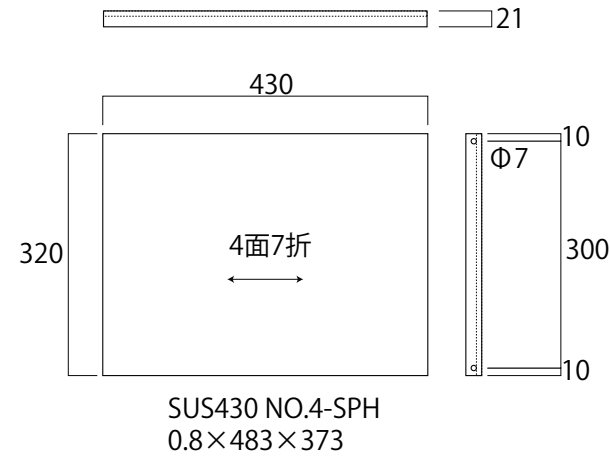

BEAUTY GARAGE

BG01-1 AD ステンレストレイワゴン AD-02 (ブラックフレーム)

●サイド 2S/台
(艶消しBK)

●棚板 3S/台
【BG01共通】

●横パイプ 6P/台
(艶消しBK)

幅530×奥行370×高さ870(キャスター含む)