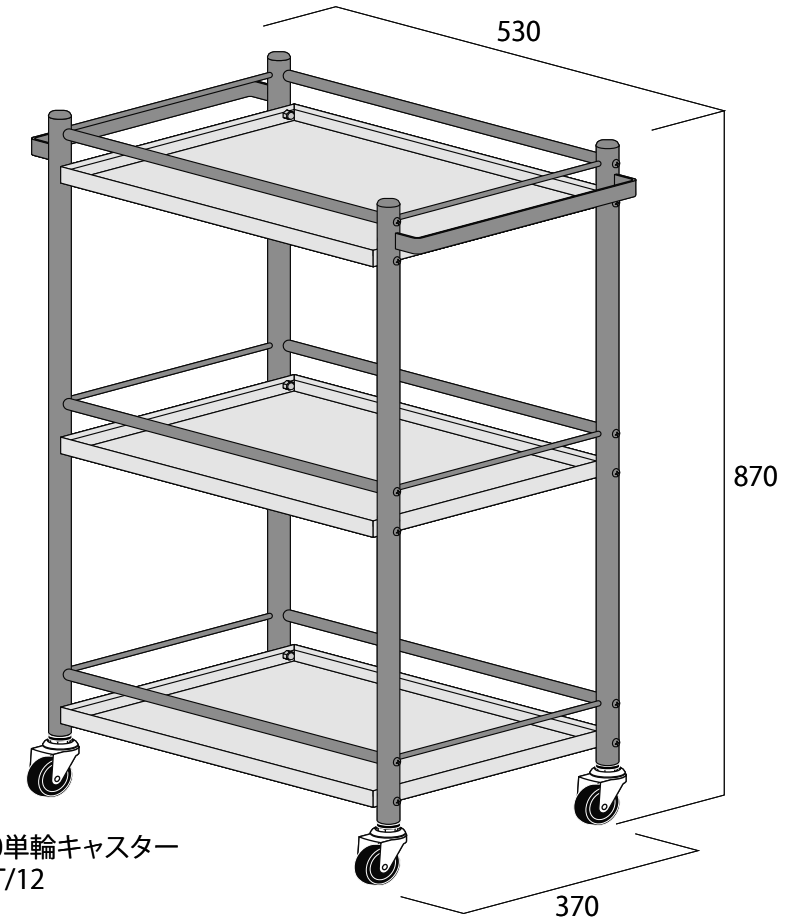

BEAUTY GARAGE

BG01-1 AD ステンレストレイワゴン AD-02 (ブラックフレーム)

●サイド 2S/台
(艶消しBK)

●棚板 3S/台
【BG01共通】

●横パイプ 6P/台
(艶消しBK)

幅530×奥行370×高さ870(キャスター含む)