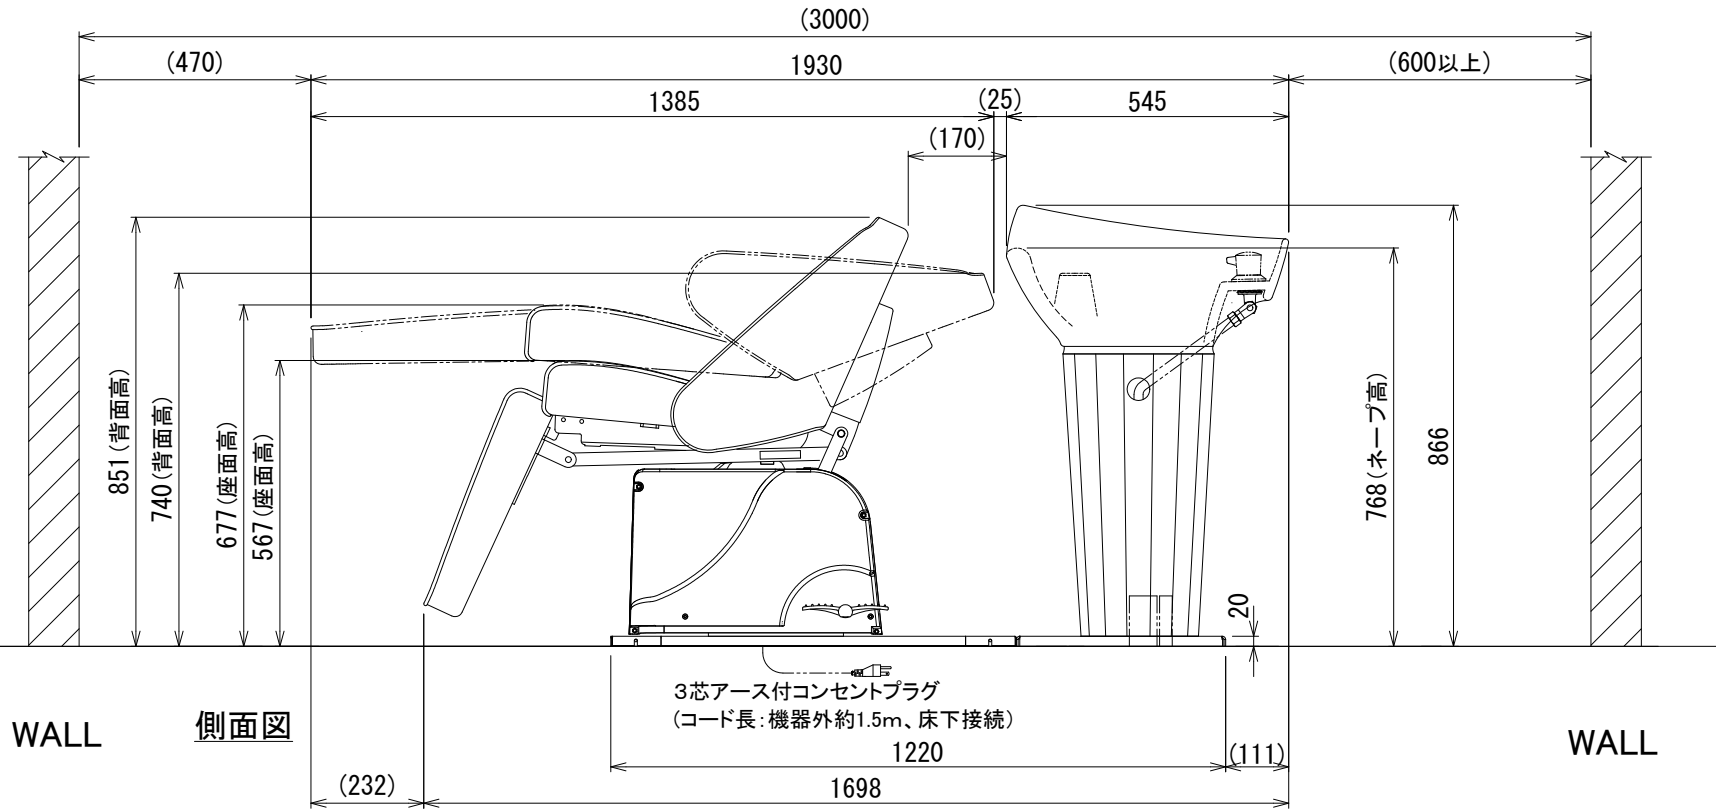

No.	Part Name	Q'ty	Material	Processing*Finish	Remarks
-----	-----------	------	----------	-------------------	---------

注記  
1.付属固定ボルト:M8コーチボルト 8本

上面図

正面図

側面図

電源コンセント立ち上げ位置(推奨)  
※機器と床に隙間が少ないので、  
床下で接続を行ってください。

底面図

※本図面寸法は、製品により多少の誤差があります。  
設置前に実際に使用する位置をご確認ください。

3rd angle projection method				<b>BEAUTY GARAGE</b>		Product name		リラクゼーションシャンプーユニット LUCY	
Approved		Checked		Date		Category		BG Model No.	
				2025/11/26		シャンプーユニット		1000001	
		Marukusu		Scale		Title		Version	
				Scale= 1:15(A3)		仕様図		Sheet No.	
								05 1/1	