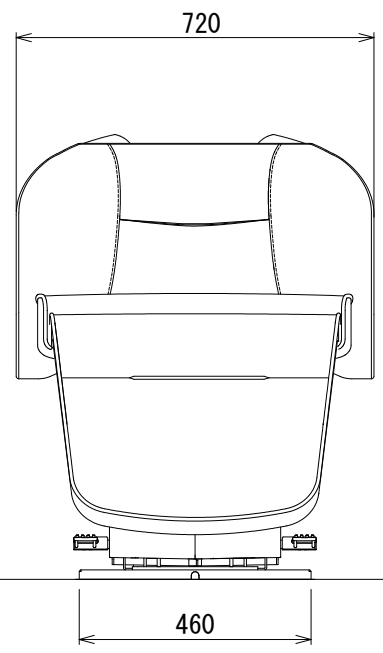

No.	Part Name	Q'ty	Material	Processing*Finish	Remarks
-----	-----------	------	----------	-------------------	---------

注記  
1.付属固定ボルト:M8コーチボルト 8本

上面図

正面図

側面図

電源コンセント立ち上げ位置(推奨)  
※機器と床に隙間が少ないので、  
床下で接続を行ってください。

底面図

※本図面寸法は、製品により多少の誤差があります。  
設置前に実際に使用する位置をご確認ください。

3rd angle projection method				<b>BEAUTY GARAGE</b>		Product name		リラクゼーションシャンプーユニット LUCY	
Approved		Checked		Date		Category		BG Model No.	
				2025/11/26		シャンプーユニット		1000001	
		Marukusu		Scale		Title		Version	
				Scale= 1:15(A3)		仕様図		Sheet No.	
								05 1/1	