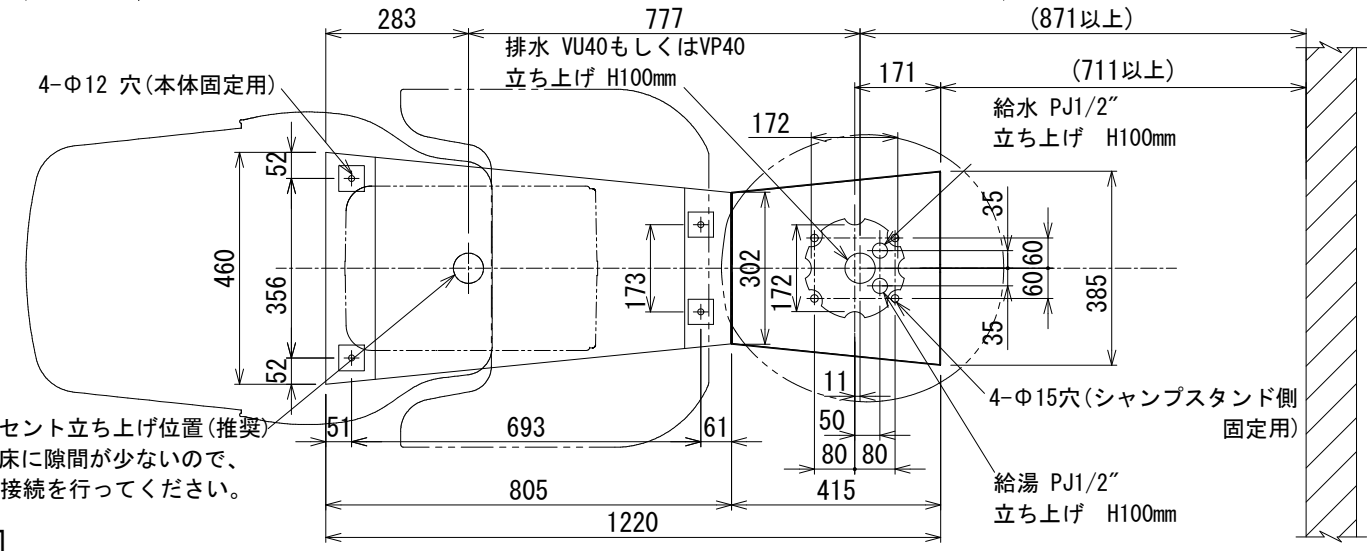

No.	Part Name	Q'ty	Material	Processing*Finish	Remarks
-----	-----------	------	----------	-------------------	---------

注記  
1.付属固定ボルト:M8コーチボルト 8本

上面図

正面図

側面図

電源コンセント立ち上げ位置(推奨)  
※機器と床に隙間が少ないので、  
床下で接続を行ってください。

底面図

※本図面寸法は、製品により多少の誤差があります。  
設置前に実際に使用する位置をご確認ください。

3rd angle projection method				<b>BEAUTY GARAGE</b>		Product name		リラクゼーションシャンプーユニット LUCY	
Approved		Checked		Date		Category		BG Model No.	
				2025/11/26		シャンプーユニット		1000001	
		Marukusu		Scale		Title		Version	
				Scale= 1:15(A3)		仕様図		Sheet No.	
								05 1/1	