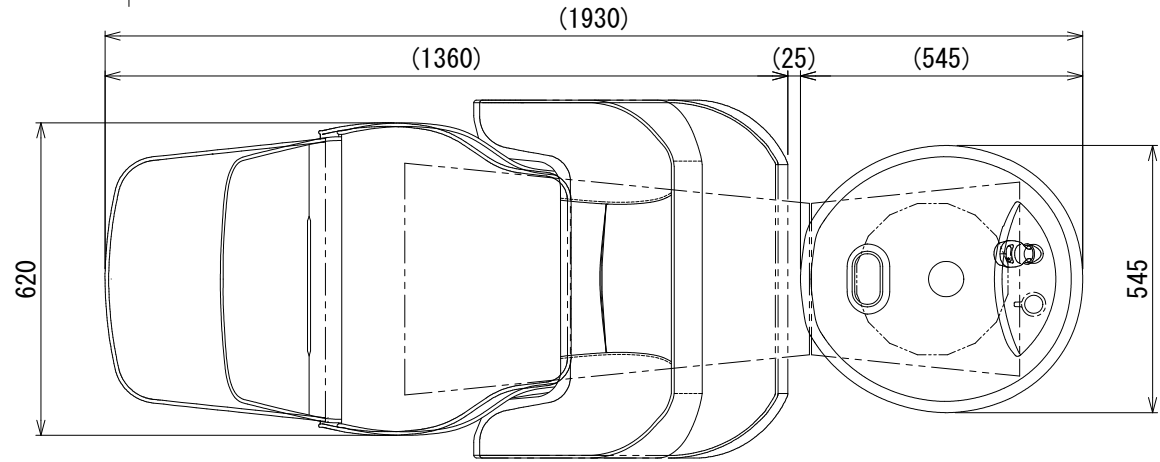

No.	Part Name	Q'ty	Material	Processing*Finish	Remarks
-----	-----------	------	----------	-------------------	---------

注記  
1.付属固定ボルト:M8コーチボルト 8本

上面図

正面図

側面図

電源コンセント立ち上げ位置(推奨)  
※機器と床に隙間が少ないので、  
床下で接続を行ってください。

底面図

※本図面寸法は、製品により多少の誤差があります。  
設置前に実際に使用する位置をご確認ください。

3rd angle projection method				<b>BEAUTY GARAGE</b>		Product name		リラクゼーションシャンプーユニット LUCY	
Approved		Checked		Date		Category		BG Model No.	
				2025/11/26		シャンプーユニット		1000001	
		Marukusu		Scale		Title		Version	
				Scale= 1:15(A3)		仕様図		Sheet No.	
								05 1/1	