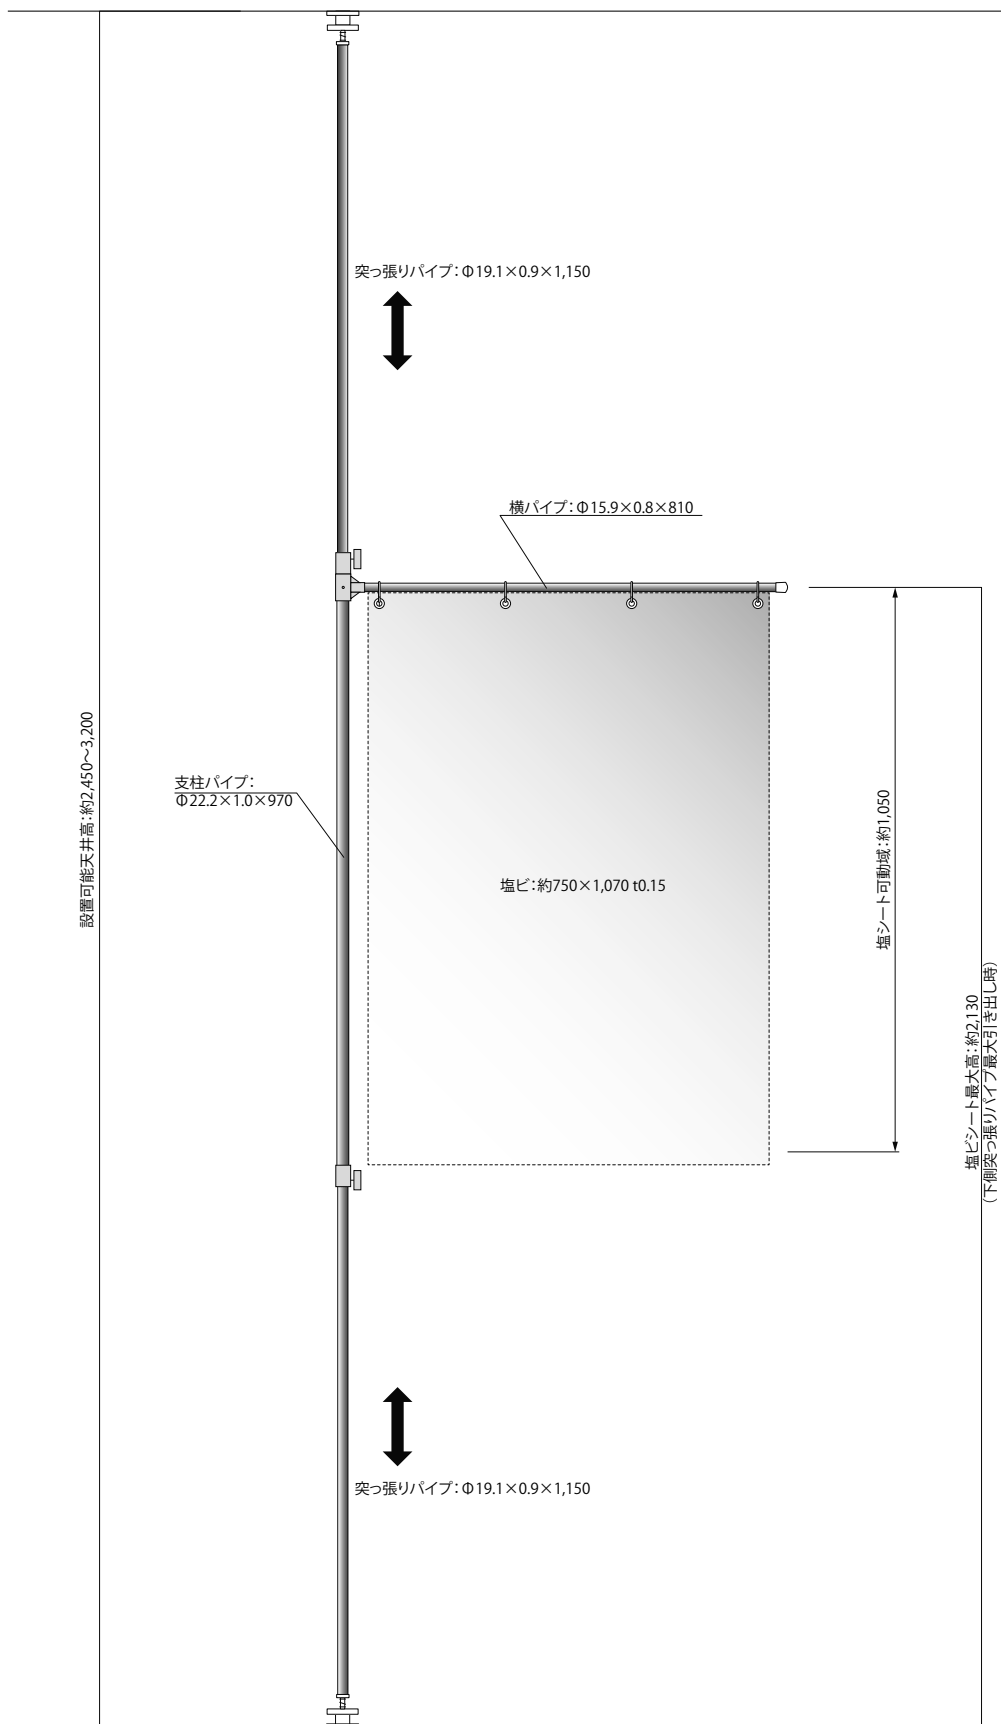

飛沫感染対策シート
簡易パーテーション

SCALE 1/10