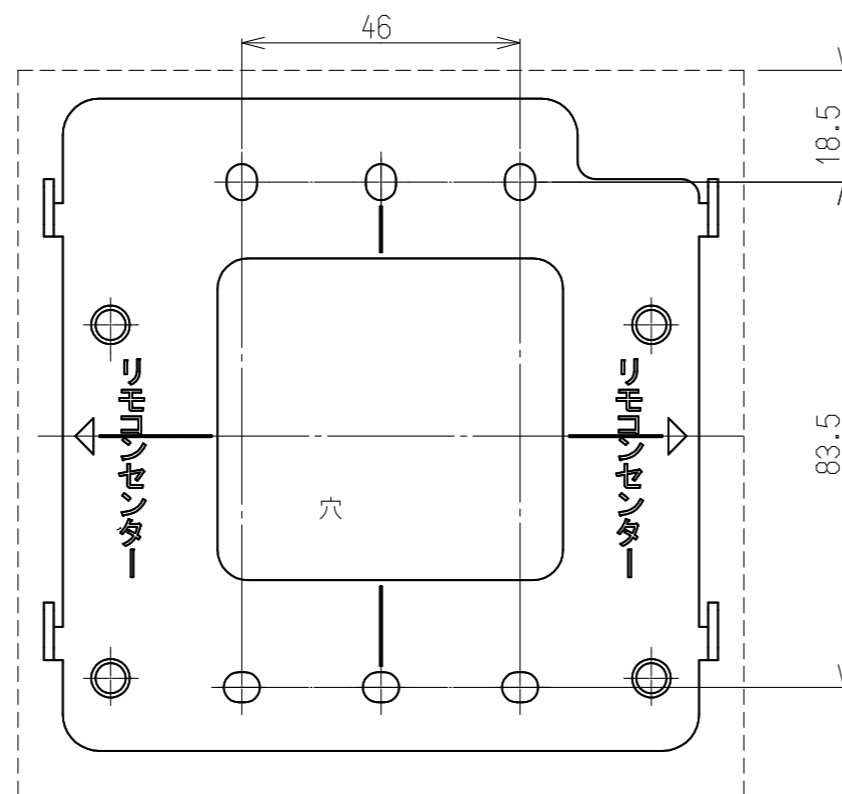

(単位: mm)

仕様

名称	台所リモコン
型式	MC-135(A)
外形寸法(mm)	120(幅)×120(高さ)×17(奥行)
質量(g)	105(取付金具、ビス等含まず)
電源電圧	DC12V±10%
付属品	壁取付金具 : 1個 ナベ小ネジ(M4×35) : 2個 十字穴付丸木ネジ(φ4.1×25) : 2個 設置工事説明書 : 1部 取扱説明書 : 1部

名称	外形寸法図	品名	台所リモコン
型式	MC-135(A)		
作成	2021/11	尺度	Freeサイズ A3
<b>リンナイ株式会社</b>			