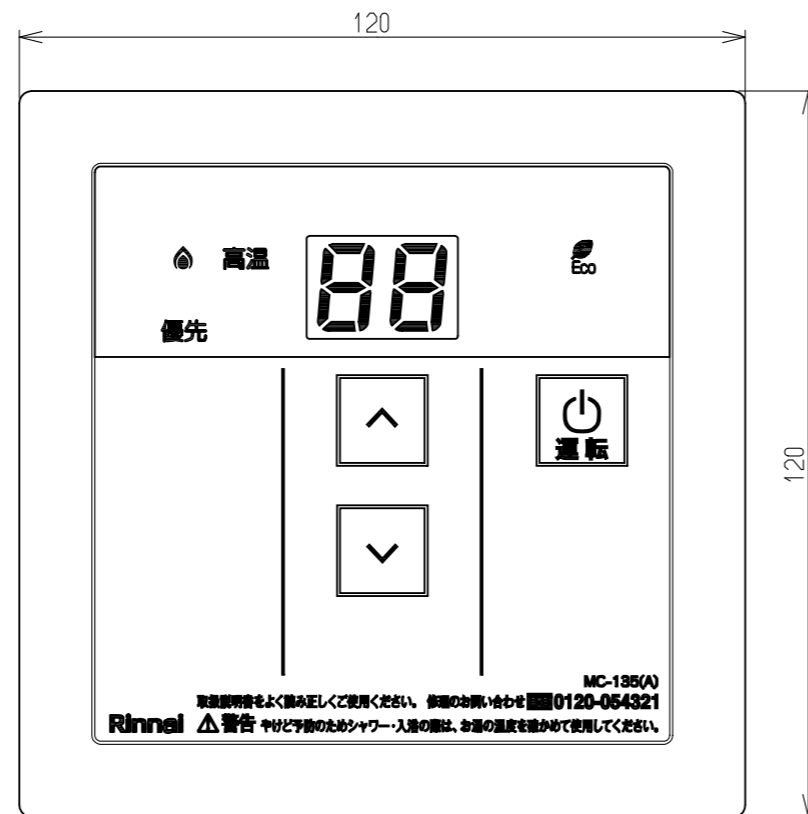

(単位: mm)

仕様

名称	台所リモコン
型式	MC-135(A)
外形寸法(mm)	120(幅)×120(高さ)×17(奥行)
質量(g)	105(取付金具、ビス等含まず)
電源電圧	DC12V±10%
付属品	壁取付金具 : 1個 ナベ小ネジ(M4×35) : 2個 十字穴付丸木ネジ(φ4.1×25) : 2個 設置工事説明書 : 1部 取扱説明書 : 1部

名称	外形寸法図	品名	台所リモコン
型式	MC-135(A)		
作成	2021/11	尺度	Freeサイズ A3
<b>リンナイ株式会社</b>			