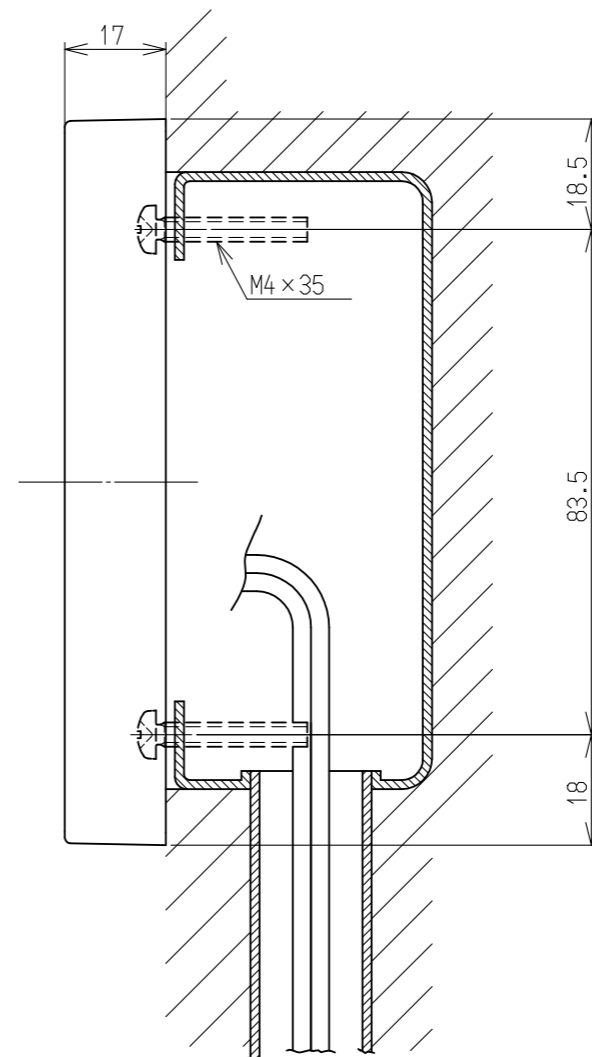

(単位: mm)

仕様

名称	台所リモコン
型式	MC-135(A)
外形寸法(mm)	120(幅)×120(高さ)×17(奥行)
質量(g)	105(取付金具、ビス等含まず)
電源電圧	DC12V±10%
付属品	壁取付金具 : 1個 ナベ小ネジ(M4×35) : 2個 十字穴付丸木ネジ(φ4.1×25) : 2個 設置工事説明書 : 1部 取扱説明書 : 1部

名称	外形寸法図	品名	台所リモコン
型式	MC-135(A)		
作成	2021/11	尺度	Freeサイズ A3
<b>リンナイ株式会社</b>			