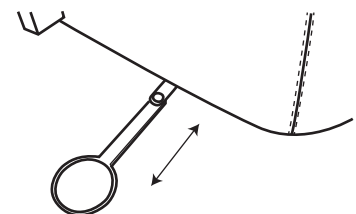

☒記号の例	⚠	△記号は、危険・警告・注意を促す内容があることを知らせるもので、図の中に具体的な注意内容が記載されています。(左図は、特定しない一般的な危険・警告・注意の通告に使用)
	⊘	○記号は、禁止の行為であることを知らせるもので、図の中や下部等に具体的な注意内容が記載されています。(左図は特定しない一般的な禁止の通告に使用)
	❗	●記号は、行為を強制したり指示する内容を知らせるものです。図の中には具体的な強制や指示の内容が記載されています。(左図は、特定しない一般的な強制や指示に使用)

お問い合わせ先 受付時間：月～土：10:00～18:00（祝日・年末年始を除く）

販売元：株式会社ビューティガレージ
〒154-0015 東京都世田谷区桜新町 1-34-25

ご注文お問い合わせ ☎ 0120-974-554
修理メンテナンス ☎ 0120-919-969

ホルダー本体

ロングボルト
(50 mm / 60 mm)

ナット
(スペーサー)

【取付方法】

①座面裏のマウントを固定しているボルトを取り外してください。

②ホルダー本体を 60 mm もしくは 50 mm のロングボルトで固定してください。
※使用するボルトサイズは当社 HP にてご確認ください。

固定する位置は7cmの範囲で調節できます。

❗ 設置後にビスのゆるみや製品の異常がないか1ヶ月に一度程度、定期的に点検を行ってください。

イスからの突き出る距離が変わります。