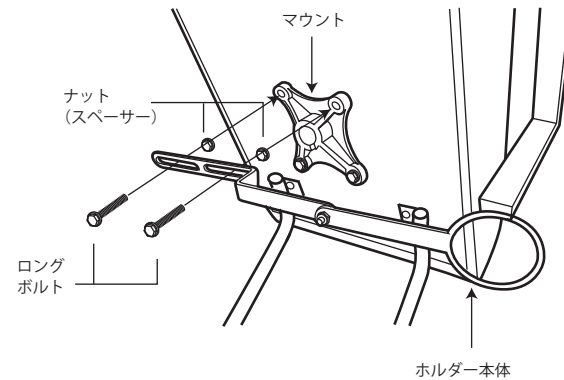

お問い合わせ先 受付時間：月～土：10:00～18:00（祝日・年末年始を除く）

販売元：株式会社ビューティガレージ
〒154-0015 東京都世田谷区桜新町 1-34-25

ご注文お問い合わせ ☎ 0120-974-554
修理メンテナンス ☎ 0120-919-969

ホルダー本体

ロングボルト
(50 mm / 60 mm)

ナット
(スペーサー)

【取付方法】

①座面裏のマウントを固定しているボルトを取り外してください。

②ホルダー本体を 60 mm もしくは 50 mm のロングボルトで固定してください。
※使用するボルトサイズは当社 HP にてご確認ください。

固定する位置は7cmの範囲で調節できます。

❗ 設置後にビスのゆるみや製品の異常がないか1ヶ月に一度程度、定期的に点検を行ってください。

イスからの突き出る距離が変わります。