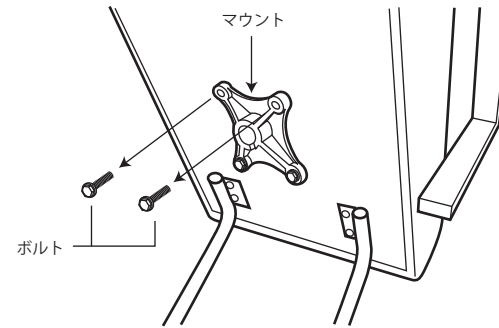

お問い合わせ先 受付時間：月～土：10:00～18:00（祝日・年末年始を除く）

販売元：株式会社ビューティガレージ
〒154-0015 東京都世田谷区桜新町 1-34-25

ご注文お問い合わせ ☎ 0120-974-554
修理メンテナンス ☎ 0120-919-969

ホルダー本体

ロングボルト
(50 mm / 60 mm)

ナット
(スペーサー)

【取付方法】

①座面裏のマウントを固定しているボルトを取り外してください。

②ホルダー本体を 60 mm もしくは 50 mm のロングボルトで固定してください。
※使用するボルトサイズは当社 HP にてご確認ください。

固定する位置は7cmの範囲で調節できます。

❗ 設置後にビスのゆるみや製品の異常がないか1ヶ月に一度程度、定期的に点検を行ってください。

イスからの突き出る距離が変わります。