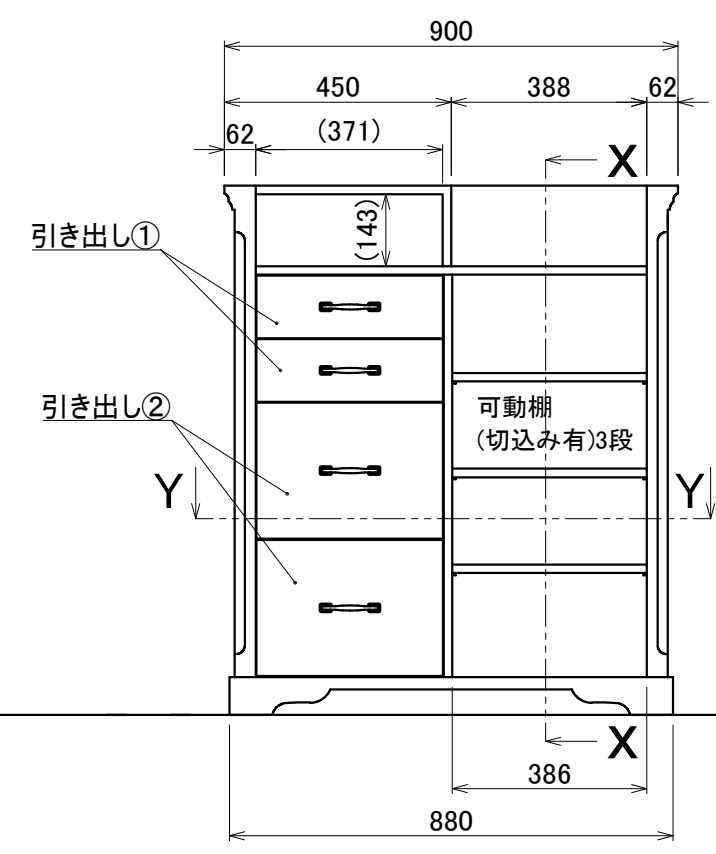

1 2 3 4 5 6 7 8

No.	Part Name	Q'ty	Material	Processing*Finish	Remarks
-----	-----------	------	----------	-------------------	---------

引き出し①×2ヶ

引き出し②×2ヶ

可動棚(切込み有)×3ヶ

A
B
C
D
E
F

A
B
C
D
E
F

Y-Y断面

X-X断面

※本図面寸法は、製品により多少の誤差があります。

Mark	Date	Revisions	Drawn	Approved
1				
2				
3				

3rd angle projection method	BEAUTY GARAGE				Product name 【シャビーシック】木製アンティークレジカウンター VICTOIRE-900(ヴィクトール)			
measurement unit : mm	Approved	Checked	Drawn	Date	Category		BG Model No.	
			marukusu	2020/10/29	インテリア		1000000*	
				Scale	Title		Version	Sheet No.
				Scale= 1:15(A3)	外観図		01	1/1