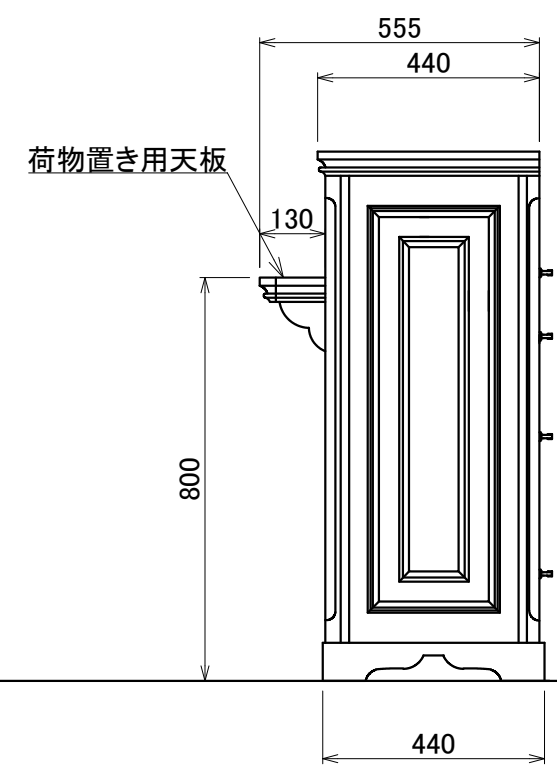

1 2 3 4 5 6 7 8

No.	Part Name	Q'ty	Material	Processing*Finish	Remarks
-----	-----------	------	----------	-------------------	---------

引き出し①×2ヶ

引き出し②×2ヶ

可動棚(切込み有)×3ヶ

A
B
C
D
E
F

A
B
C
D
E
F

Y-Y断面

X-X断面

※本図面寸法は、製品により多少の誤差があります。

Mark	Date	Revisions	Drawn	Approved
1				
2				
3				

3rd angle projection method	BEAUTY GARAGE				Product name 【シャビーシック】木製アンティークレジカウンター VICTOIRE-900(ヴィクトール)			
measurement unit : mm	Approved	Checked	Drawn	Date	Category		BG Model No.	
			marukusu	2020/10/29	インテリア		1000000*	
				Scale	Title		Version	Sheet No.
				Scale= 1:15(A3)	外観図		01	1/1