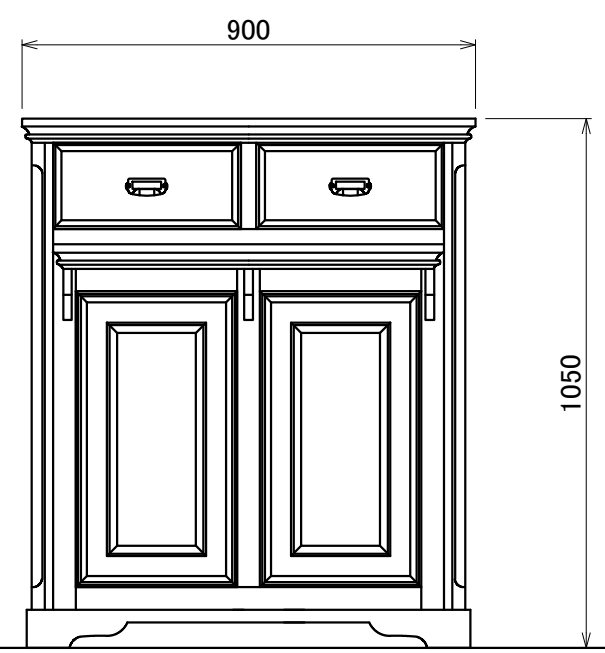

1 2 3 4 5 6 7 8

No.	Part Name	Q'ty	Material	Processing*Finish	Remarks
-----	-----------	------	----------	-------------------	---------

引き出し①×2ヶ

引き出し②×2ヶ

可動棚(切込み有)×3ヶ

A
B
C
D
E
F

A
B
C
D
E
F

Y-Y断面

X-X断面

※本図面寸法は、製品により多少の誤差があります。

Mark	Date	Revisions	Drawn	Approved
1				
2				
3				

3rd angle projection method	BEAUTY GARAGE				Product name 【シャビーシック】木製アンティークレジカウンター VICTOIRE-900(ヴィクトール)			
measurement unit : mm	Approved	Checked	Drawn	Date	Category		BG Model No.	
			marukusu	2020/10/29	インテリア		1000000*	
				Scale	Title		Version	Sheet No.
				Scale= 1:15(A3)	外観図		01	1/1