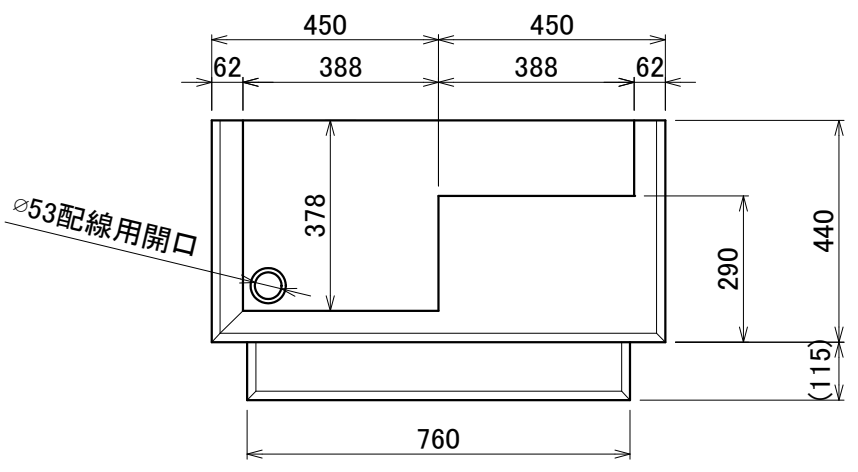

1 2 3 4 5 6 7 8

No.	Part Name	Q'ty	Material	Processing*Finish	Remarks
-----	-----------	------	----------	-------------------	---------

引き出し①×2ヶ

引き出し②×2ヶ

可動棚(切込み有)×3ヶ

A
B
C
D
E
F

A
B
C
D
E
F

Y-Y断面

X-X断面

※本図面寸法は、製品により多少の誤差があります。

Mark	Date	Revisions	Drawn	Approved
1				
2				
3				

3rd angle projection method	BEAUTY GARAGE				Product name 【シャビーシック】木製アンティークレジカウンター VICTOIRE-900(ヴィクトール)			
measurement unit : mm	Approved	Checked	Drawn	Date	Category		BG Model No.	
			marukusu	2020/10/29	インテリア		1000000*	
				Scale	Title		Version	Sheet No.
				Scale= 1:15(A3)	外観図		01	1/1