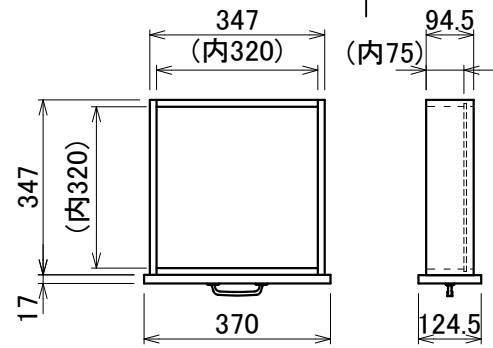

1 2 3 4 5 6 7 8

No.	Part Name	Q'ty	Material	Processing*Finish	Remarks
-----	-----------	------	----------	-------------------	---------

引き出し①×2ヶ

引き出し②×2ヶ

可動棚(切込み有)×3ヶ

A
B
C
D
E
F

A
B
C
D
E
F

Y-Y断面

X-X断面

※本図面寸法は、製品により多少の誤差があります。

Mark	Date	Revisions	Drawn	Approved
1				
2				
3				

3rd angle projection method	BEAUTY GARAGE				Product name 【シャビーシック】木製アンティークレジカウンター VICTOIRE-900(ヴィクトール)			
measurement unit : mm	Approved	Checked	Drawn	Date	Category		BG Model No.	
			marukusu	2020/10/29	インテリア		1000000*	
				Scale	Title		Version	Sheet No.
				Scale= 1:15(A3)	外観図		01	1/1