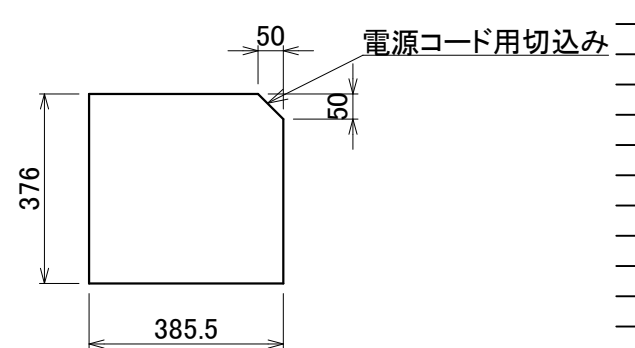

1 2 3 4 5 6 7 8

No.	Part Name	Q'ty	Material	Processing*Finish	Remarks
-----	-----------	------	----------	-------------------	---------

引き出し①×2ヶ

引き出し②×2ヶ

可動棚(切込み有)×3ヶ

A
B
C
D
E
F

A
B
C
D
E
F

Y-Y断面

X-X断面

※本図面寸法は、製品により多少の誤差があります。

Mark	Date	Revisions	Drawn	Approved
1				
2				
3				

3rd angle projection method	BEAUTY GARAGE				Product name 【シャビーシック】木製アンティークレジカウンター VICTOIRE-900(ヴィクトール)			
measurement unit : mm	Approved	Checked	Drawn	Date	Category		BG Model No.	
			marukusu	2020/10/29	インテリア		1000000*	
				Scale	Title		Version	Sheet No.
				Scale= 1:15(A3)	外観図		01	1/1