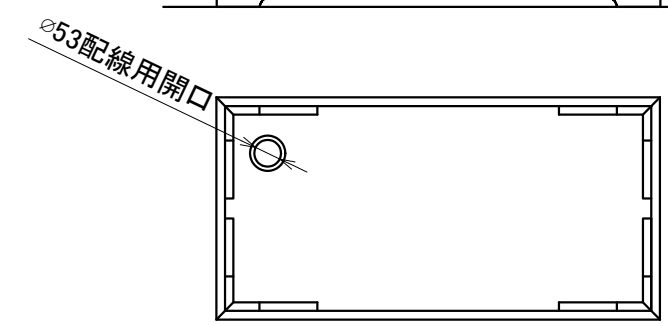

1 2 3 4 5 6 7 8

No.	Part Name	Q'ty	Material	Processing*Finish	Remarks
-----	-----------	------	----------	-------------------	---------

引き出し①×2ヶ

引き出し②×2ヶ

可動棚(切込み有)×3ヶ

A
B
C
D
E
F

A
B
C
D
E
F

Y-Y断面

X-X断面

※本図面寸法は、製品により多少の誤差があります。

Mark	Date	Revisions	Drawn	Approved
1				
2				
3				

3rd angle projection method	BEAUTY GARAGE				Product name 【シャビーシック】木製アンティークレジカウンター VICTOIRE-900(ヴィクトール)			
measurement unit : mm	Approved	Checked	Drawn	Date	Category		BG Model No.	
			marukusu	2020/10/29	インテリア		1000000*	
				Scale	Title		Version	Sheet No.
				Scale= 1:15(A3)	外観図		01	1/1