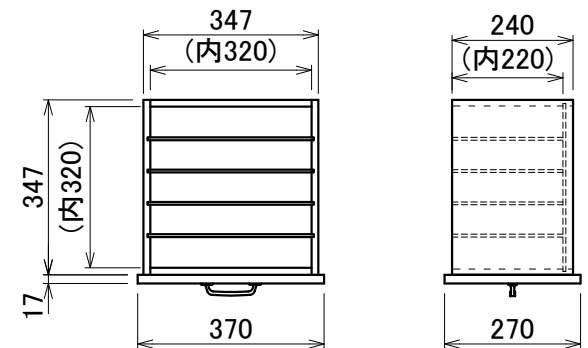

1 2 3 4 5 6 7 8

No.	Part Name	Q'ty	Material	Processing*Finish	Remarks
-----	-----------	------	----------	-------------------	---------

引き出し①×2ヶ

引き出し②×2ヶ

可動棚(切込み有)×3ヶ

A
B
C
D
E
F

A
B
C
D
E
F

Y-Y断面

X-X断面

※本図面寸法は、製品により多少の誤差があります。

Mark	Date	Revisions	Drawn	Approved
1				
2				
3				

3rd angle projection method	BEAUTY GARAGE				Product name 【シャビーシック】木製アンティークレジカウンター VICTOIRE-900(ヴィクトール)			
measurement unit : mm	Approved	Checked	Drawn	Date	Category		BG Model No.	
			marukusu	2020/10/29	インテリア		1000000*	
				Scale	Title		Version	Sheet No.
				Scale= 1:15(A3)	外観図		01	1/1