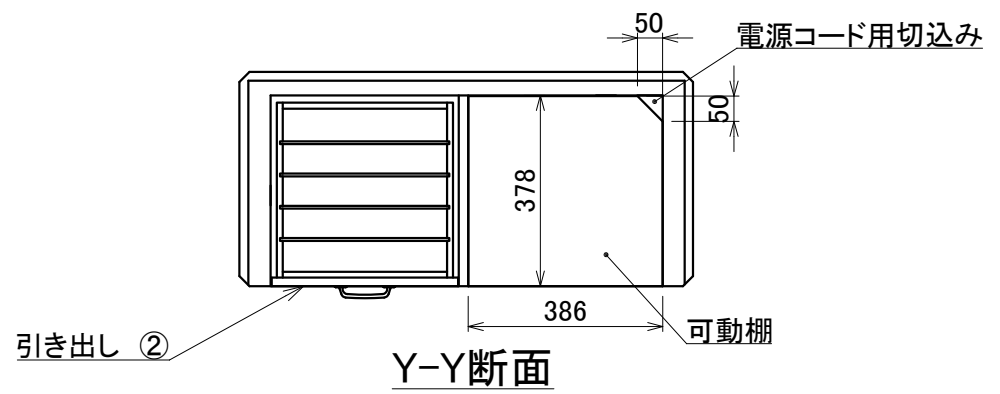

1 2 3 4 5 6 7 8

No.	Part Name	Q'ty	Material	Processing*Finish	Remarks
-----	-----------	------	----------	-------------------	---------

引き出し①×2ヶ

引き出し②×2ヶ

可動棚(切込み有)×3ヶ

A
B
C
D
E
F

A
B
C
D
E
F

Y-Y断面

X-X断面

※本図面寸法は、製品により多少の誤差があります。

Mark	Date	Revisions	Drawn	Approved
1				
2				
3				

3rd angle projection method	BEAUTY GARAGE				Product name 【シャビーシック】木製アンティークレジカウンター VICTOIRE-900(ヴィクトール)			
measurement unit : mm	Approved	Checked	Drawn	Date	Category		BG Model No.	
			marukusu	2020/10/29	インテリア		1000000*	
				Scale	Title		Version	Sheet No.
				Scale= 1:15(A3)	外観図		01	1/1