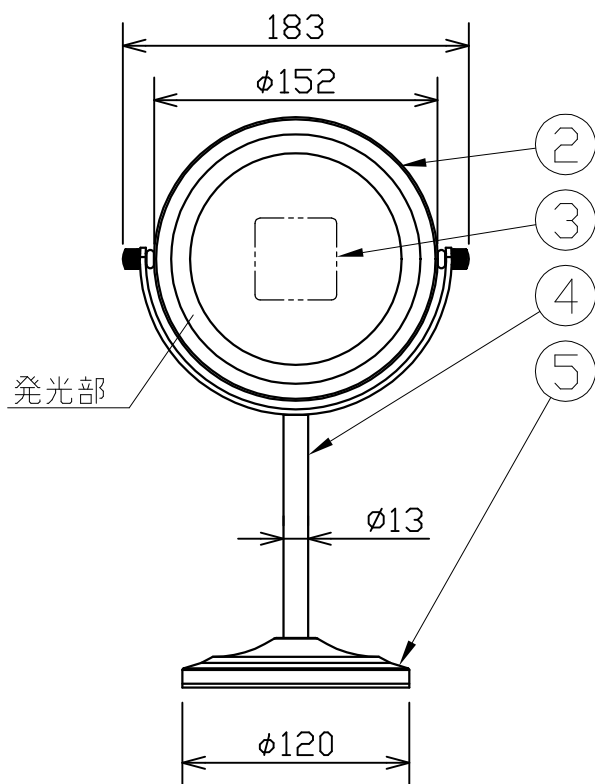

型番	GST007
----	--------

部番	部品名	数量	材質	摘要
1	スイッチ	1	樹脂	ON-OFF
2	ミラー	2	ガラス	×1、×3
3	電池BOX	1	樹脂	ミラー内面
4	アーム	1	鋼	クローム
5	ベース	1	鋼	クローム

姿 図

⚠ 安全に関するご注意

- 必ず適合する乾電池を使用してください。指定外の乾電池を使用すると故障の原因となります。
- 本器具は、5～35℃の温度範囲で使用するように設計しています。高温で使用すると火災の原因となります。
- 本器具は、屋内専用です。屋外や水気・湿気のある場所及び腐食性ガス等の発生する場所では使用できません。器具故障・感電の原因となります。

品名	LEDミラースタンド	特記事項		
取付形態	置き型	<ul style="list-style-type: none"> 単4形乾電池×4本 ※アルカリ乾電池使用の場合の寿命目安 1日1時間使用で1ヶ月 		
接続方法	電池式	<ul style="list-style-type: none"> ベース組立式 ミラー本体回転可 消費電力1.7W 		
色温度	6000K			
平均演色評価数	Ra80			
光源寿命	※			
光束	67.6lm	適合ランプ	承認	担当
固有エネルギー消費効率	-	-	浅川	市嶋
質量	0.7kg			