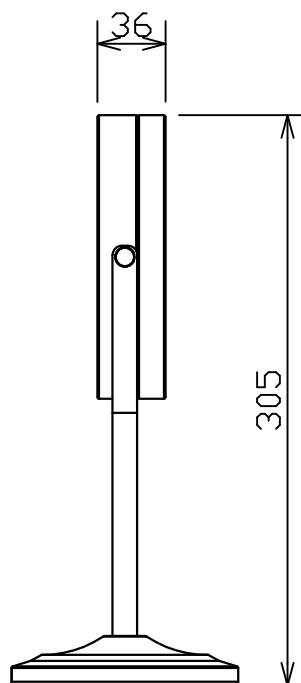

型番	GST007
----	--------

部番	部品名	数量	材質	摘要
1	スイッチ	1	樹脂	ON-OFF
2	ミラー	2	ガラス	×1、×3
3	電池BOX	1	樹脂	ミラー内面
4	アーム	1	鋼	クローム
5	ベース	1	鋼	クローム

姿 図

⚠ 安全に関するご注意

- 必ず適合する乾電池を使用してください。指定外の乾電池を使用すると故障の原因となります。
- 本器具は、5～35℃の温度範囲で使用するように設計しています。高温で使用すると火災の原因となります。
- 本器具は、屋内専用です。屋外や水気・湿気のある場所及び腐食性ガス等の発生する場所では使用できません。器具故障・感電の原因となります。

品名	LEDミラースタンド	特記事項		
取付形態	置き型	<ul style="list-style-type: none"> 単4形乾電池×4本 ※アルカリ乾電池使用の場合の寿命目安 1日1時間使用で1ヶ月 		
接続方法	電池式	<ul style="list-style-type: none"> ベース組立式 ミラー本体回転可 消費電力1.7W 		
色温度	6000K			
平均演色評価数	Ra80			
光源寿命	※			
光束	67.6lm	適合ランプ	承認	担当
固有エネルギー消費効率	-	-	浅川	市嶋
質量	0.7kg			