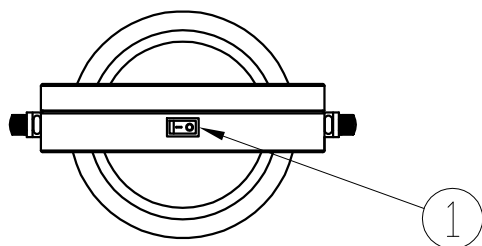

型番	GST007
----	--------

部番	部品名	数量	材質	摘要
1	スイッチ	1	樹脂	ON-OFF
2	ミラー	2	ガラス	×1、×3
3	電池BOX	1	樹脂	ミラー内面
4	アーム	1	鋼	クローム
5	ベース	1	鋼	クローム

姿 図

⚠ 安全に関するご注意

- 必ず適合する乾電池を使用してください。指定外の乾電池を使用すると故障の原因となります。
- 本器具は、5～35℃の温度範囲で使用するように設計しています。高温で使用すると火災の原因となります。
- 本器具は、屋内専用です。屋外や水気・湿気のある場所及び腐食性ガス等の発生する場所では使用できません。器具故障・感電の原因となります。

品名	LEDミラースタンド	特記事項		
取付形態	置き型	<ul style="list-style-type: none"> 単4形乾電池×4本 ※アルカリ乾電池使用の場合の寿命目安 1日1時間使用で1ヶ月 		
接続方法	電池式	<ul style="list-style-type: none"> ベース組立式 ミラー本体回転可 消費電力1.7W 		
色温度	6000K			
平均演色評価数	Ra80			
光源寿命	※			
光束	67.6lm	適合ランプ	承認	担当
固有エネルギー消費効率	-	-	浅川	市嶋
質量	0.7kg			