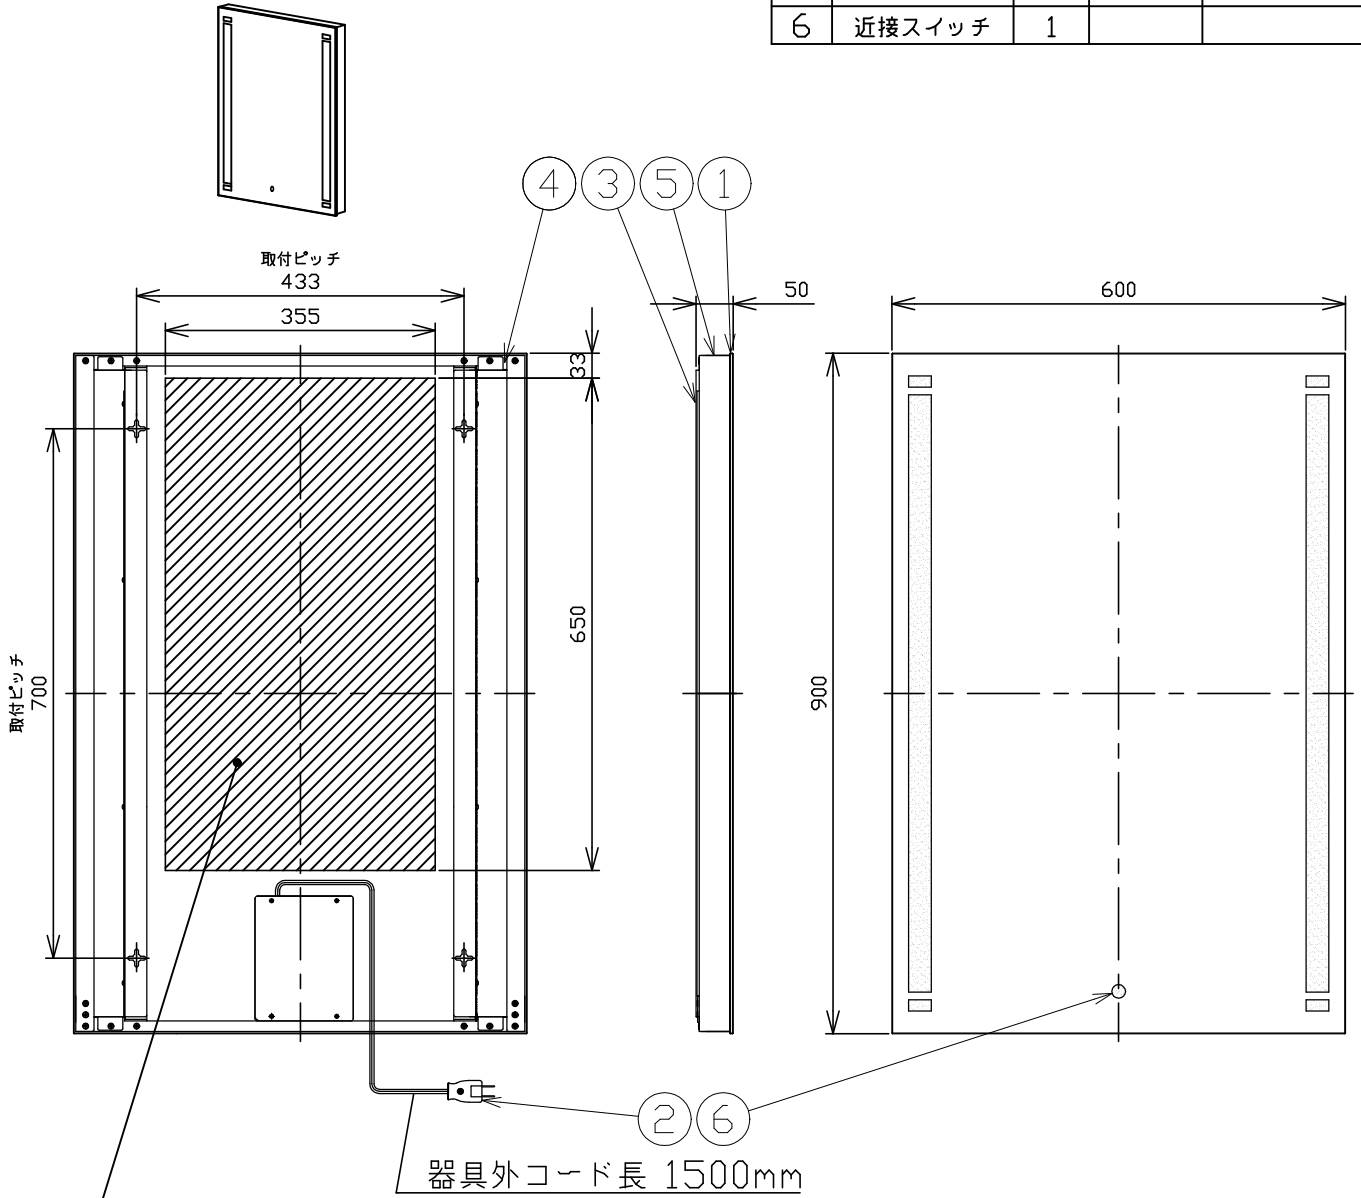

代表型番 MBK012R

部番	部 品 名	数量	材 質	摘 要
1	ミラー	1	ガラス	内面一部サンド消し
2	プラグ付コード	1	VFF	黒 15A-125V
3	サポート	2	SPC	白色塗装
4	LED	2		
5	カバー	2	SUS	ヘアライン仕上
6	近接スイッチ	1		

型番	色温度	ランプ光束	エネルギー消費効率
MBK012R-L	3000K	1938lm	62.5lm/W
MBK012R-W	4000K	2040lm	65.8lm/W

斜線部内コンセント設置可能範囲  
※コンセント高さは10mmまで

定格電圧 (V)	周波数 (Hz)	出力電圧 (V)	入力電流 (A)	消費電力 (W)
100	50/60	DC12	0.57	31

**安全に関するご注意**

- ・本器具は、振動や衝撃の多い場所、腐食性ガス等の発生する場所、海岸隣接地帯（塩害地域）、浴室などでは使用しないでください。器具落下・感電・絶縁不良の原因となります。
- ・本器具は、防湿形ではありません。湯気、湿気の多い場所では使用しないで下さい。絶縁不良、感電の原因となります。器具落下・感電の原因となります。
- ・本器具は、調光器と組み合わせてのご使用はできません。調光機能の付いた壁スイッチが付いている場合、一般の入切スイッチに交換してください。火災の原因となります。

品 名	LEDミラー灯	特記事項 ・近接スイッチ付き (ON-OFF) ・φ3.8×38(+/-) 2条ネジ ナベ皿 (三価) ×4 同梱 ・施工用型紙同梱 ・スナップ式プラグ付き		
取付形態	壁掛け			
接続方法	プラグ			
色 温 度	上記による			
平均演色評価数	Ra90以上			
光源寿命	30,000時間			
ランプ光束	上記による		承認	担当
エネルギー消費効率	上記による		浅川	高野
質 量	10.9Kg			