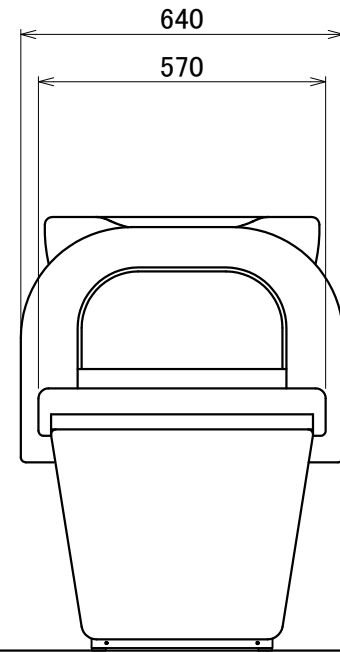

No.	Part Name	Q'ty	Material	Processing・Finish	Remarks
-----	-----------	------	----------	-------------------	---------

注記
1. 付属固定ボルト: M8コーチボルト 6本

3芯アース付コンセントプラグ
(コード長: 器具外約1.5m)

※本図面寸法は、製品により多少の誤差があります。
設置前に実際に使用する位置をご確認ください。

3rd angle projection method		BEAUTY GARAGE			Product name リラクゼーションシャンプーユニット RUBINO II【BASIC-R】	
Approved	Checked	Drawn	Date	Category		
		marukusu	2020/09/09	シャンプーユニット		
measurement unit: mm			Scale	Title	BG Model No.	
			Scale= 1:15(A3)	仕様図(設置用)	10000001	
				Version	Sheet No.	
				02	1/1	