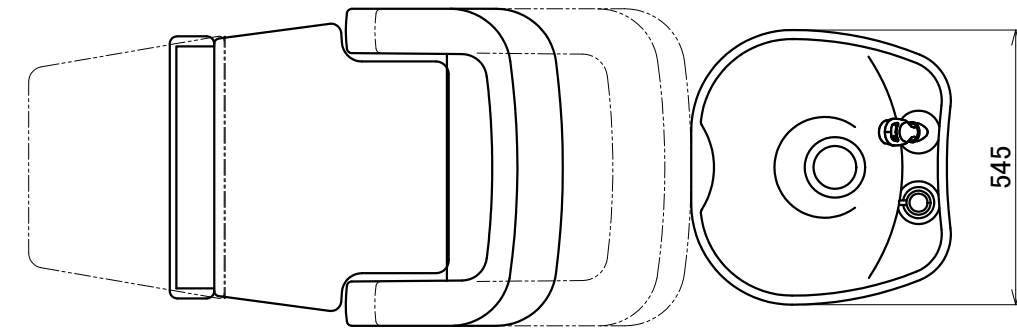

No.	Part Name	Q'ty	Material	Processing・Finish	Remarks
-----	-----------	------	----------	-------------------	---------

注記
1. 付属固定ボルト: M8コーチボルト 6本

3芯アース付コンセントプラグ
(コード長: 器具外約1.5m)

※本図面寸法は、製品により多少の誤差があります。
設置前に実際に使用する位置をご確認ください。

3rd angle projection method		BEAUTY GARAGE			Product name リラクゼーションシャンプーユニット RUBINO II【BASIC-R】	
Approved	Checked	Drawn	Date	Category		
		marukusu	2020/09/09	シャンプーユニット		
measurement unit: mm			Scale	Title	BG Model No.	
			Scale= 1:15(A3)	仕様図(設置用)	10000001	
				Version	Sheet No.	
				02	1/1	