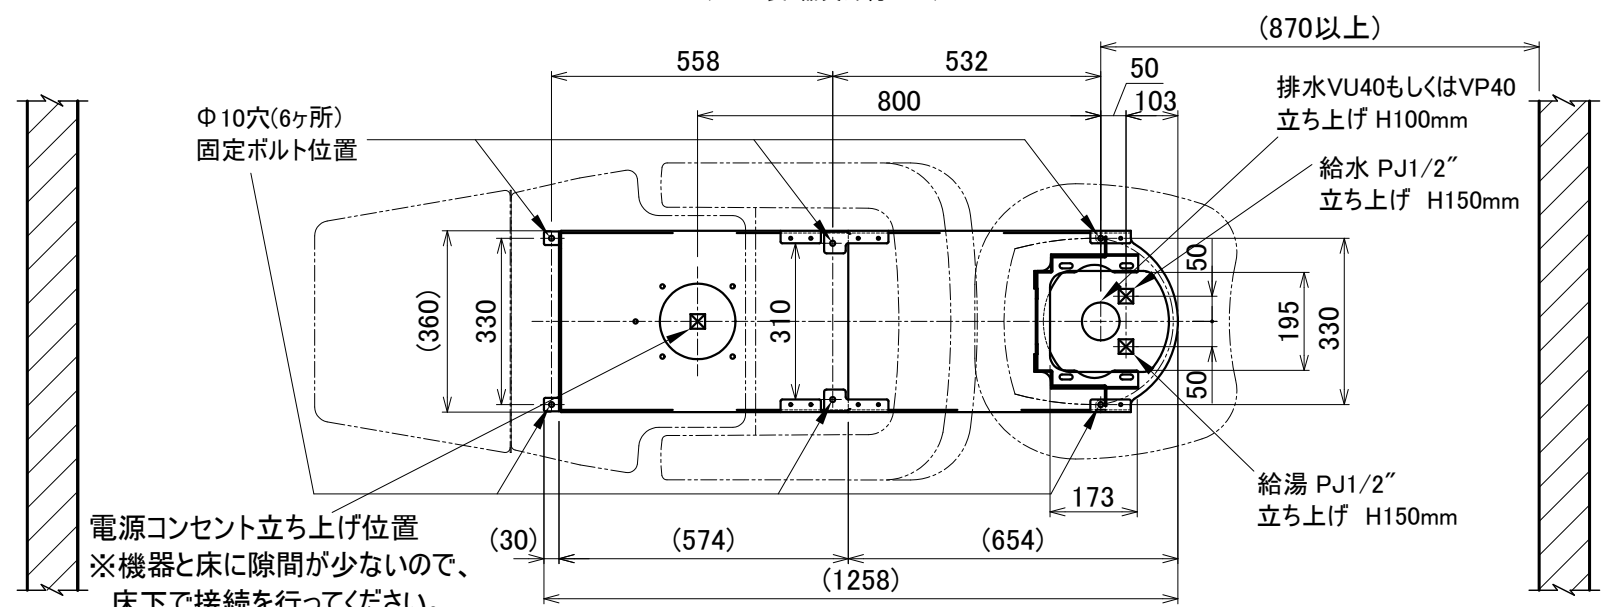

No.	Part Name	Q'ty	Material	Processing・Finish	Remarks
-----	-----------	------	----------	-------------------	---------

注記
1. 付属固定ボルト: M8コーチボルト 6本

3芯アース付コンセントプラグ
(コード長: 器具外約1.5m)

※本図面寸法は、製品により多少の誤差があります。
設置前に実際に使用する位置をご確認ください。

3rd angle projection method		BEAUTY GARAGE			Product name リラクゼーションシャンプーユニット RUBINO II【BASIC-R】	
Approved	Checked	Drawn	Date	Category		
		marukusu	2020/09/09	シャンプーユニット		
measurement unit: mm			Scale	Title	BG Model No.	
			Scale= 1:15(A3)	仕様図(設置用)	10000001	
				Version	Sheet No.	
				02	1/1	