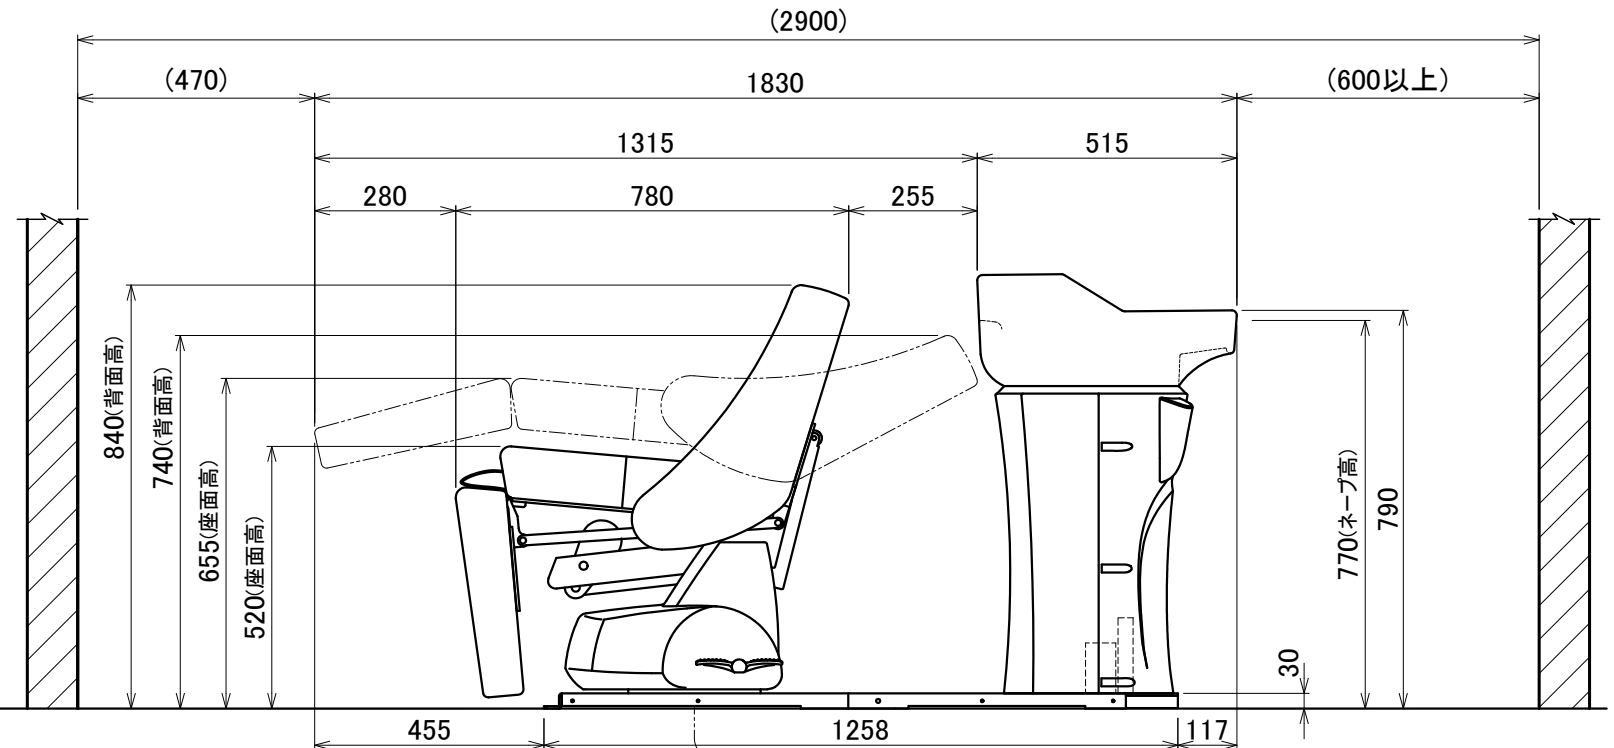

No.	Part Name	Q'ty	Material	Processing・Finish	Remarks
-----	-----------	------	----------	-------------------	---------

注記
1. 付属固定ボルト: M8コーチボルト 6本

3芯アース付コンセントプラグ
(コード長: 器具外約1.5m)

※本図面寸法は、製品により多少の誤差があります。
設置前に実際に使用する位置をご確認ください。

3rd angle projection method		BEAUTY GARAGE			Product name リラクゼーションシャンプーユニット RUBINO II【BASIC-R】	
Approved	Checked	Drawn	Date	Category		
		marukusu	2020/09/09	シャンプーユニット		
measurement unit: mm			Scale	Title	BG Model No.	
			Scale= 1:15(A3)	仕様図(設置用)	10000001	
				Version	Sheet No.	
				02	1/1	