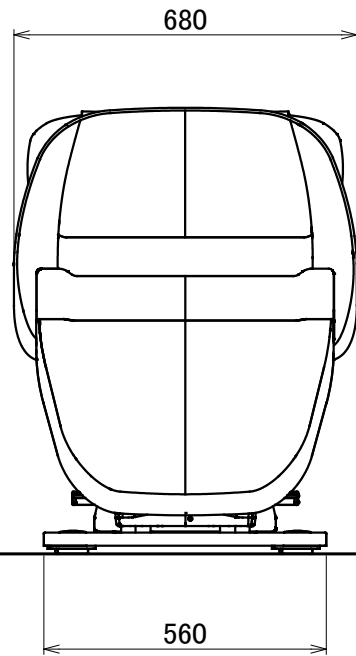

No.	Part Name	Q'ty	Material	Processing・Finish	Remarks
-----	-----------	------	----------	-------------------	---------

注記
1. 付属固定ボルト: M8コーチボルト 8本

※本図面寸法は、製品により多少の誤差があります。
設置前に実際に使用する位置をご確認ください。

3rd angle projection method				BEAUTY GARAGE		Product name		リラクゼーションシャンプーユニット MORV	
Approved		Checked		Drawn		Date		Category	
				marukusu		2020/06/02		シャンプーユニット	
measurement unit : mm				Scale		Scale= 1:15(A3)		BG Model No.	
								10000001	
						Title		Version	
						仕様図		Sheet No.	
								01	
								1/1	