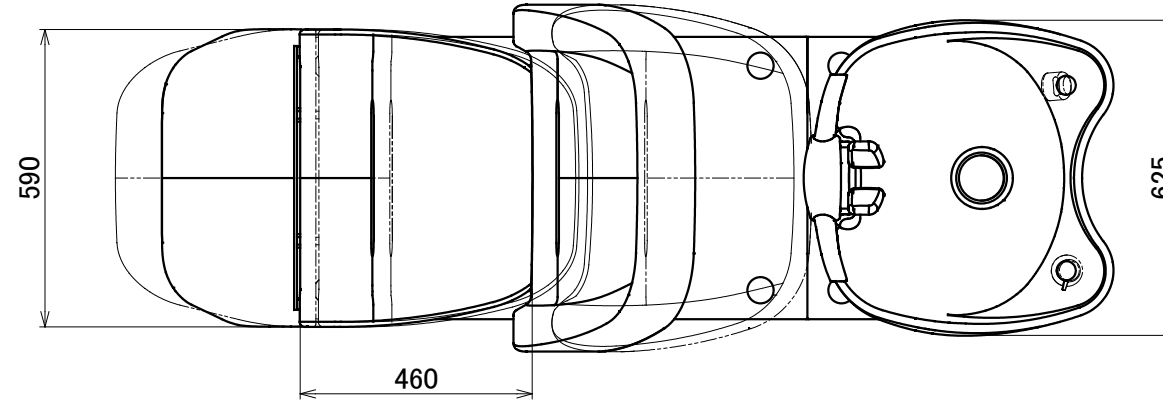

No.	Part Name	Q'ty	Material	Processing・Finish	Remarks
-----	-----------	------	----------	-------------------	---------

注記
1. 付属固定ボルト: M8コーチボルト 8本

※本図面寸法は、製品により多少の誤差があります。
設置前に実際に使用する位置をご確認ください。

3rd angle projection method				BEAUTY GARAGE		Product name		リラクゼーションシャンプーユニット MORV	
Approved		Checked		Drawn		Date		Category	
				marukusu		2020/06/02		シャンプーユニット	
measurement unit : mm				Scale		Scale= 1:15(A3)		BG Model No.	
								10000001	
						Title		Version	
						仕様図		Sheet No.	
								01	
								1/1	