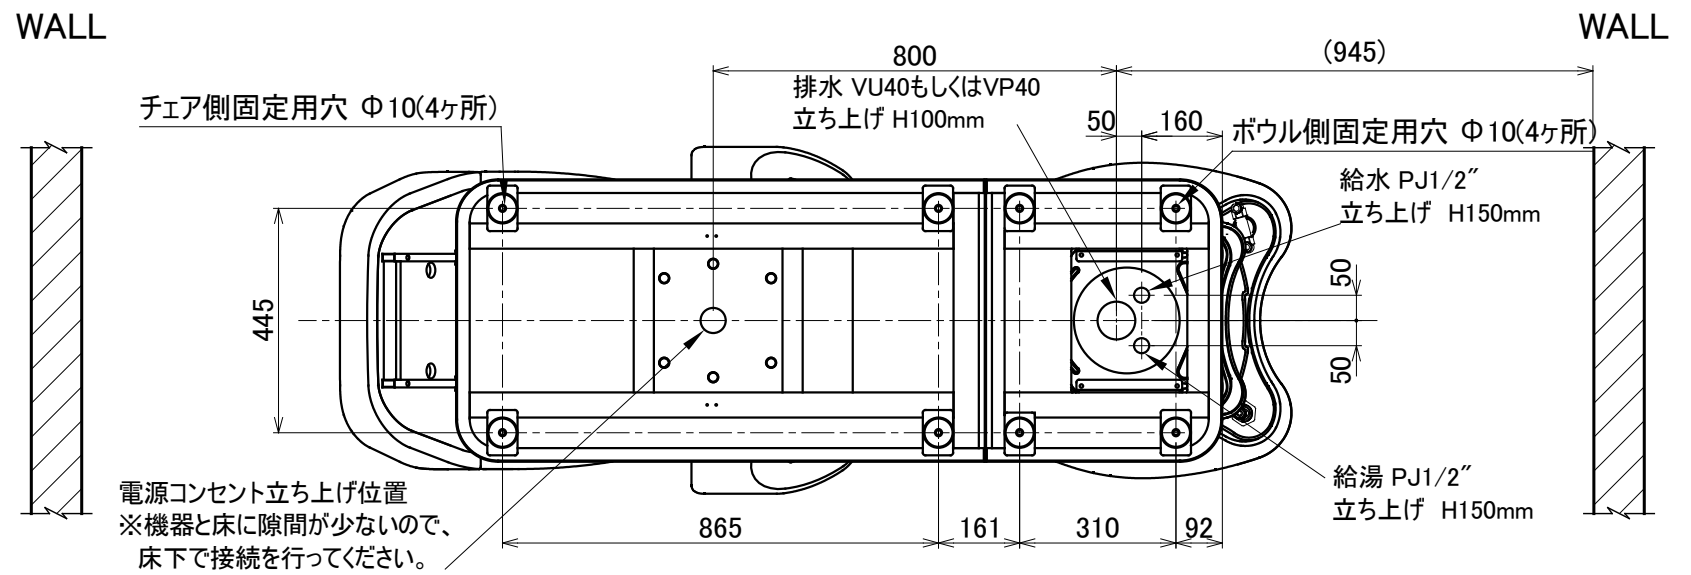

No.	Part Name	Q'ty	Material	Processing・Finish	Remarks
-----	-----------	------	----------	-------------------	---------

注記
1. 付属固定ボルト: M8コーチボルト 8本

※本図面寸法は、製品により多少の誤差があります。
設置前に実際に使用する位置をご確認ください。

3rd angle projection method				BEAUTY GARAGE		Product name		リラクゼーションシャンプーユニット MORV	
Approved		Checked		Drawn		Date		Category	
				marukusu		2020/06/02		シャンプーユニット	
measurement unit : mm				Scale		Scale= 1:15(A3)		BG Model No.	
								10000001	
						Title		Version	
						仕様図		Sheet No.	
								01	
								1/1	