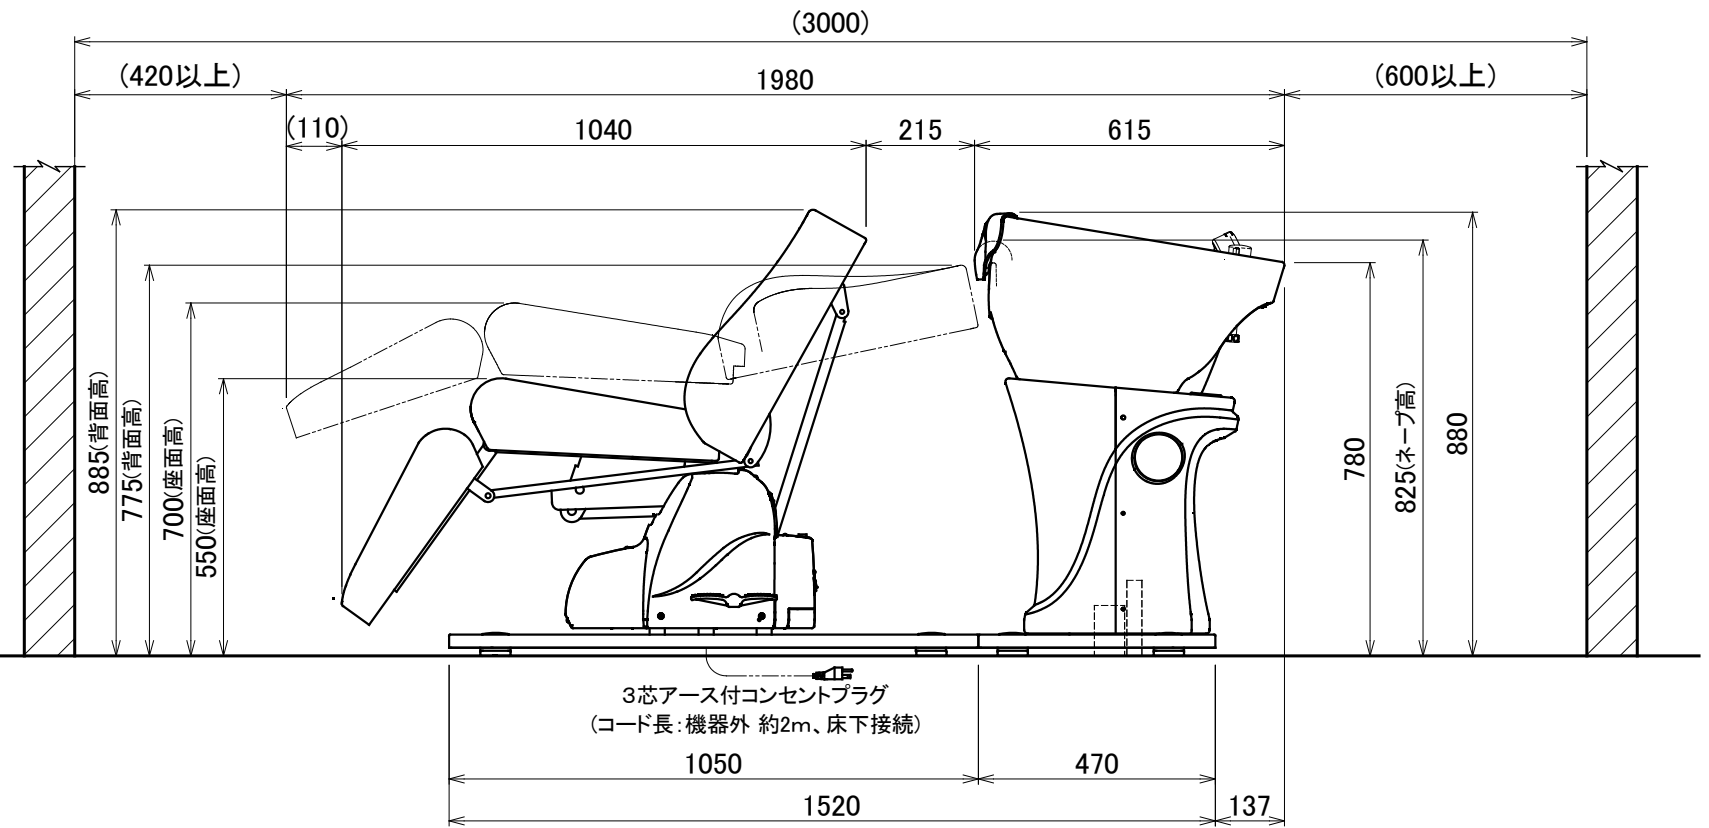

No.	Part Name	Q'ty	Material	Processing・Finish	Remarks
-----	-----------	------	----------	-------------------	---------

注記
1. 付属固定ボルト: M8コーチボルト 8本

※本図面寸法は、製品により多少の誤差があります。
設置前に実際に使用する位置をご確認ください。

3rd angle projection method				BEAUTY GARAGE		Product name		リラクゼーションシャンプーユニット MORV	
Approved		Checked		Drawn		Date		Category	
				marukusu		2020/06/02		シャンプーユニット	
measurement unit : mm				Scale		Scale= 1:15(A3)		BG Model No.	
								10000001	
						Title		Version	
						仕様図		Sheet No.	
								01	
								1/1	