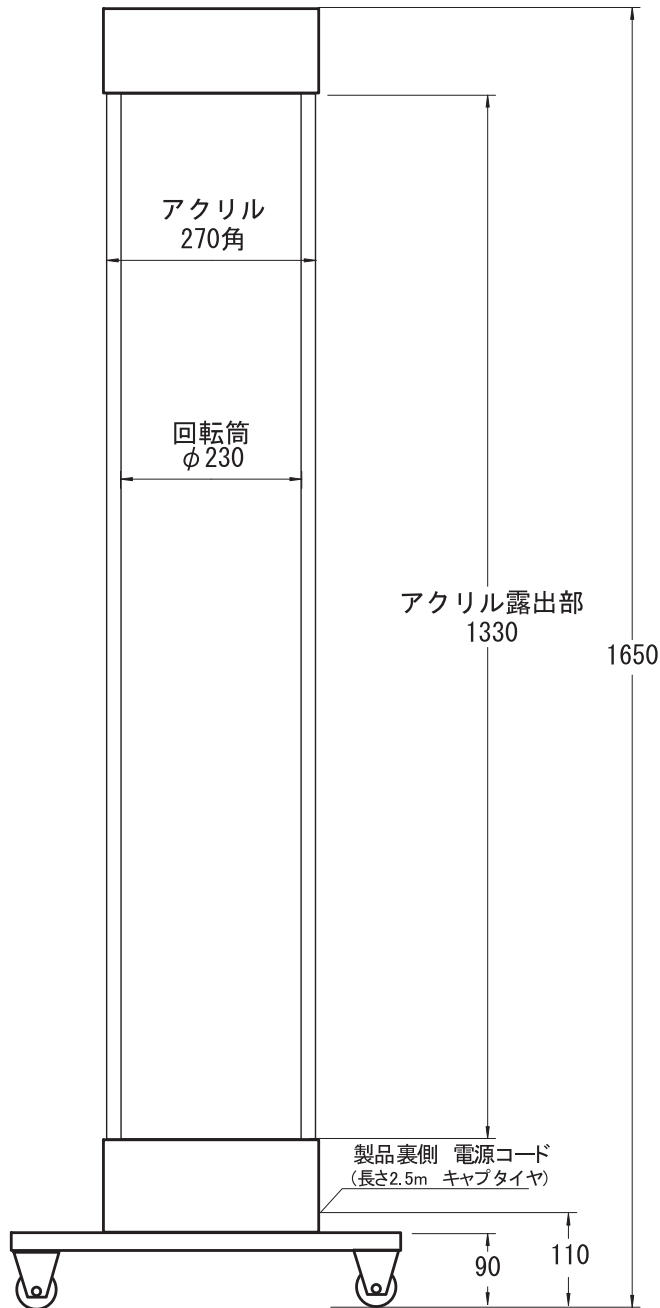

EASYステネX 姿図

EASYステネXスタンド(理容用)

寸法：H1650×W270×D270mm
スタンド台：500×500mmキャスター付
照明：看板用LED 40W相当
モーター：マロリーモーター(消費電力3.5W)
消費電力：32.5W(モーター含む)
重量：29kg

EASYステネXスタンド(美容用)

寸法：H1650×W270×D270mm
スタンド台：500×500mmキャスター付
照明：看板用LED 40W相当
モーター：美容用マロリーモーター(消費電力3W)
消費電力：32W(モーター含む)
重量：29kg