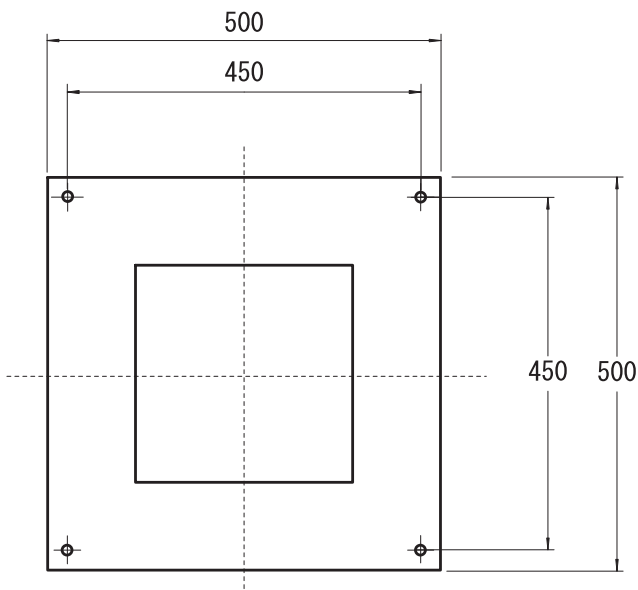

EASYステネX 姿図

EASYステネXスタンド(理容用)

寸法：H1650×W270×D270mm
スタンド台：500×500mmキャスター付
照明：看板用LED 40W相当
モーター：マロリーモーター(消費電力3.5W)
消費電力：32.5W(モーター含む)
重量：29kg

EASYステネXスタンド(美容用)

寸法：H1650×W270×D270mm
スタンド台：500×500mmキャスター付
照明：看板用LED 40W相当
モーター：美容用マロリーモーター(消費電力3W)
消費電力：32W(モーター含む)
重量：29kg