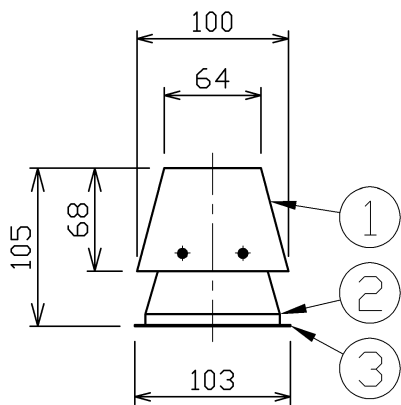

壁面取付時 取付寸法図

除菌するのに必要な時間目安

壁面(横向)・置き型での当社シュミレーション値

4.5畳	6.0畳	8.0畳
約7.1時間	約9.5時間	約12.6時間

※上記参考数値：天井高2.3m、窓や出入り口からの空気が流れない密閉空間でのシュミレーションです。

定格電圧 (V)	周波数 (Hz)	消費電力 (W)
100	50/60	8

⚠ 安全に関するご注意

- 本器具は、5~35℃の温度範囲で使用するように設計しています。高温で使用すると火災の原因となります。
- 本器具は、屋内専用です。屋外や水気・湿気のある場所及び腐食性ガス等の発生する場所では使用できません。絶縁不良・感電の原因となります。
- 本器具は、壁面取付(横向)、置き型専用です。指定以外の取り付けを行うと器具落下の原因となります。
- 本器具は、紫外線殺菌ランプ専用です。適合以外のランプを使用すると火災の原因となります。
- 本器具は、カバーを外すと紫外線殺菌ランプが消灯する構造ですが、ランプ交換やお手入れの際は必ず電源を切ってから行ってください。
- 点灯中のランプを直視したり、器具の上部や下部をのぞきこんだりしないでください。