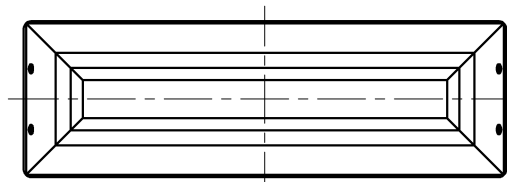

壁面取付時 取付寸法図

除菌するのに必要な時間目安

壁面(横向)・置き型での当社シュミレーション値

4.5畳	6.0畳	8.0畳
約7.1時間	約9.5時間	約12.6時間

※上記参考数値：天井高2.3m、窓や出入り口からの空気が流れない密閉空間でのシュミレーションです。

定格電圧 (V)	周波数 (Hz)	消費電力 (W)
100	50/60	8

⚠ 安全に関するご注意

- 本器具は、5~35℃の温度範囲で使用するように設計しています。高温で使用すると火災の原因となります。
- 本器具は、屋内専用です。屋外や水気・湿気のある場所及び腐食性ガス等の発生する場所では使用できません。絶縁不良・感電の原因となります。
- 本器具は、壁面取付(横向)、置き型専用です。指定以外の取り付けを行うと器具落下の原因となります。
- 本器具は、紫外線殺菌ランプ専用です。適合以外のランプを使用すると火災の原因となります。
- 本器具は、カバーを外すと紫外線殺菌ランプが消灯する構造ですが、ランプ交換やお手入れの際は必ず電源を切ってから行ってください。
- 点灯中のランプを直視したり、器具の上部や下部をのぞきこんだりしないでください。