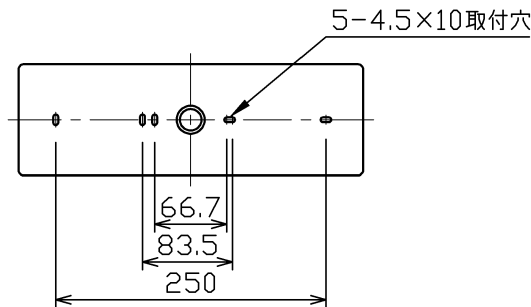

壁面取付時 取付寸法図

除菌するのに必要な時間目安

壁面(横向)・置き型での当社シュミレーション値

4.5畳	6.0畳	8.0畳
約7.1時間	約9.5時間	約12.6時間

※上記参考数値：天井高2.3m、窓や出入り口からの空気が流れない密閉空間でのシュミレーションです。

定格電圧 (V)	周波数 (Hz)	消費電力 (W)
100	50/60	8

⚠ 安全に関するご注意

- 本器具は、5~35℃の温度範囲で使用するように設計しています。高温で使用すると火災の原因となります。
- 本器具は、屋内専用です。屋外や水気・湿気のある場所及び腐食性ガス等の発生する場所では使用できません。絶縁不良・感電の原因となります。
- 本器具は、壁面取付(横向)、置き型専用です。指定以外の取り付けを行うと器具落下の原因となります。
- 本器具は、紫外線殺菌ランプ専用です。適合以外のランプを使用すると火災の原因となります。
- 本器具は、カバーを外すと紫外線殺菌ランプが消灯する構造ですが、ランプ交換やお手入れの際は必ず電源を切ってから行ってください。
- 点灯中のランプを直視したり、器具の上部や下部をのぞきこんだりしないでください。