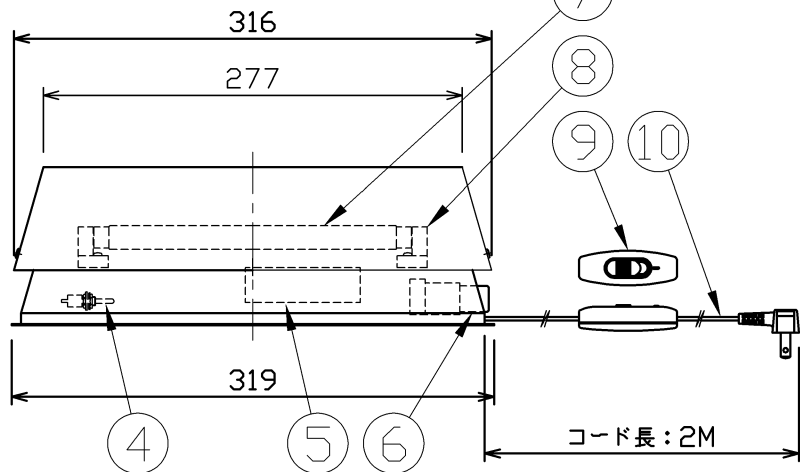

壁面取付時 取付寸法図

除菌するのに必要な時間目安

壁面(横向)・置き型での当社シュミレーション値

4.5畳	6.0畳	8.0畳
約7.1時間	約9.5時間	約12.6時間

※上記参考数値：天井高2.3m、窓や出入り口からの空気が流れない密閉空間でのシュミレーションです。

定格電圧 (V)	周波数 (Hz)	消費電力 (W)
100	50/60	8

⚠ 安全に関するご注意

- 本器具は、5~35℃の温度範囲で使用するように設計しています。高温で使用すると火災の原因となります。
- 本器具は、屋内専用です。屋外や水気・湿気のある場所及び腐食性ガス等の発生する場所では使用できません。絶縁不良・感電の原因となります。
- 本器具は、壁面取付(横向)、置き型専用です。指定以外の取り付けを行うと器具落下の原因となります。
- 本器具は、紫外線殺菌ランプ専用です。適合以外のランプを使用すると火災の原因となります。
- 本器具は、カバーを外すと紫外線殺菌ランプが消灯する構造ですが、ランプ交換やお手入れの際は必ず電源を切ってから行ってください。
- 点灯中のランプを直視したり、器具の上部や下部をのぞきこんだりしないでください。